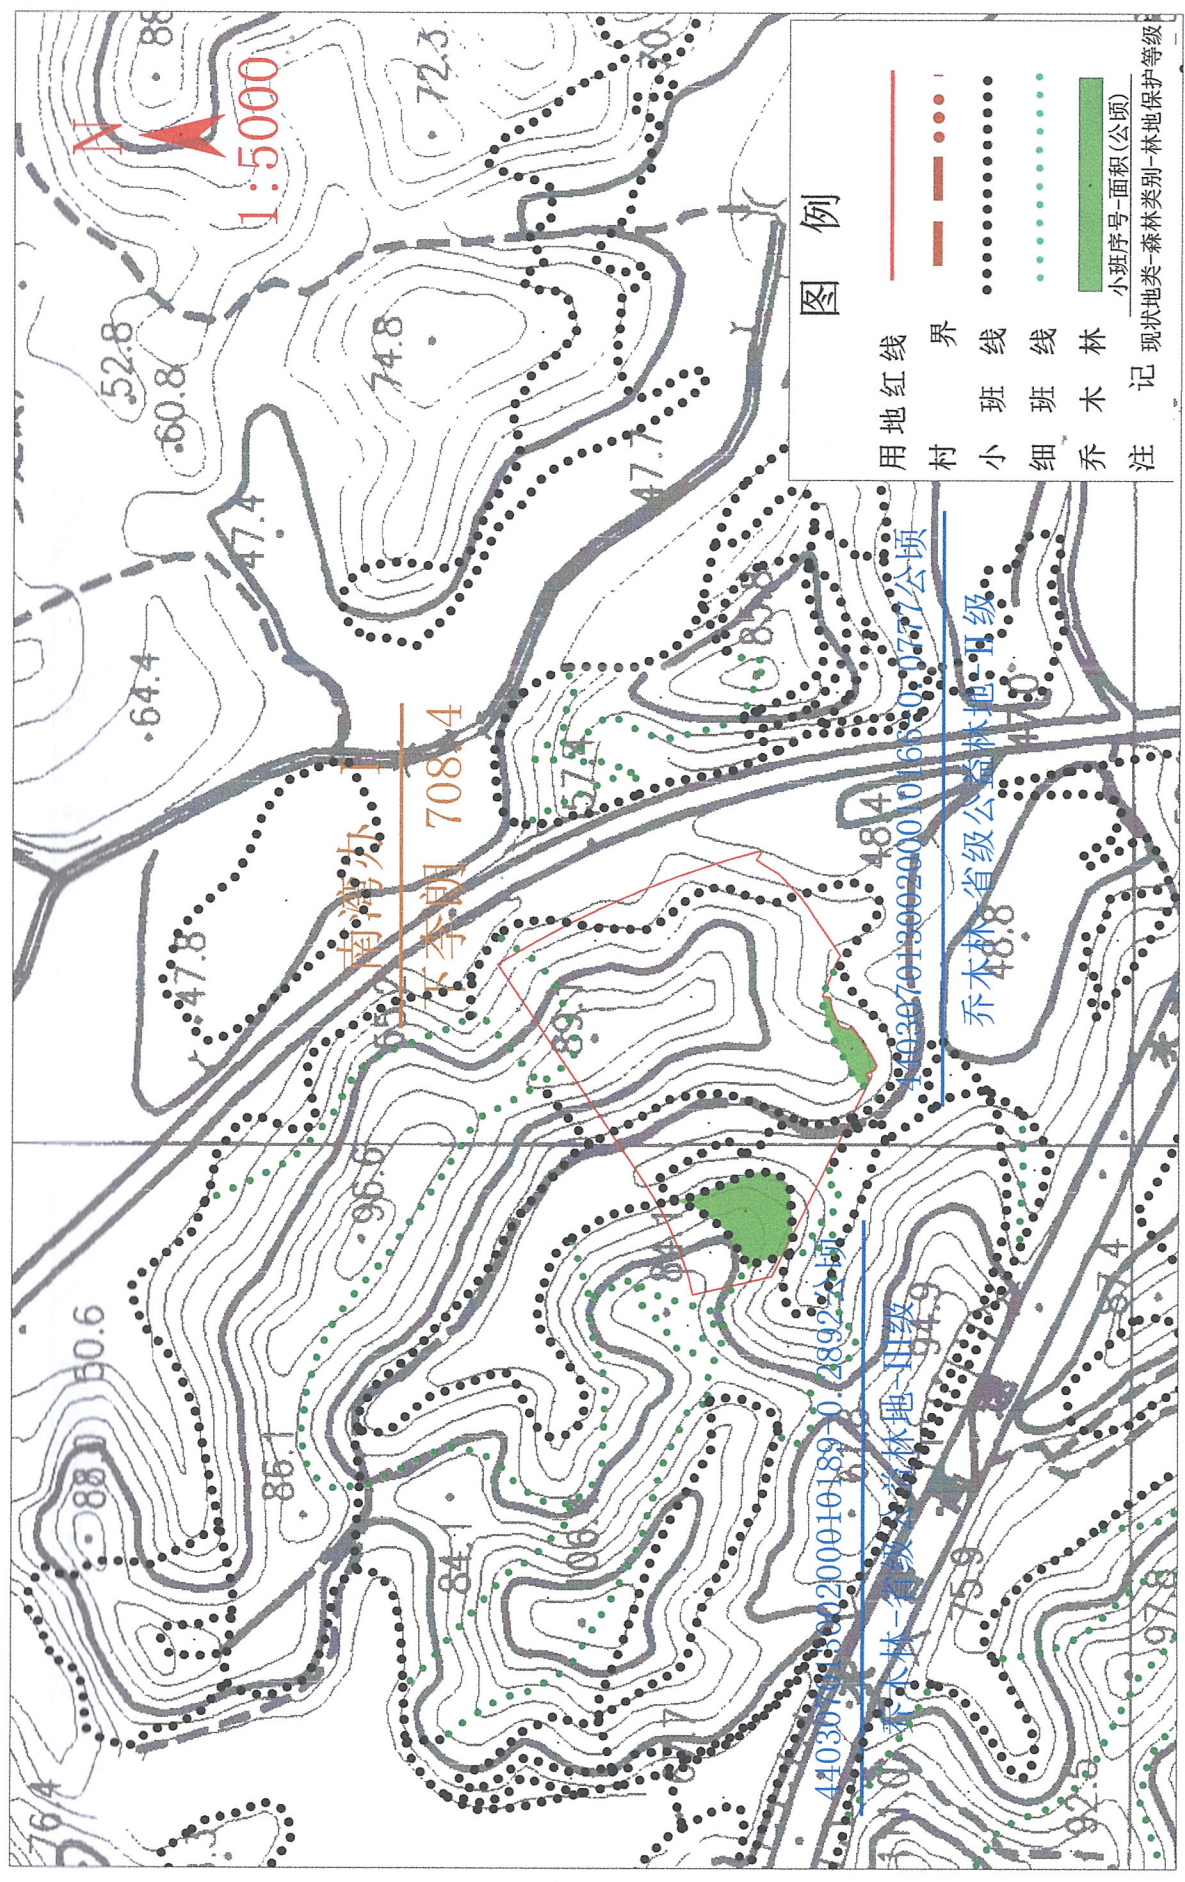

生物技术生态园下李朗-良安田-06-06招拍挂地块平整项目使用林地现状图

图例

- 用地红线
 - 界
 - 小班线
 - 细木线
 - 乔木林
- 小班序号-面积(公顷)
- 现状地类-森林类别-林地保护等级