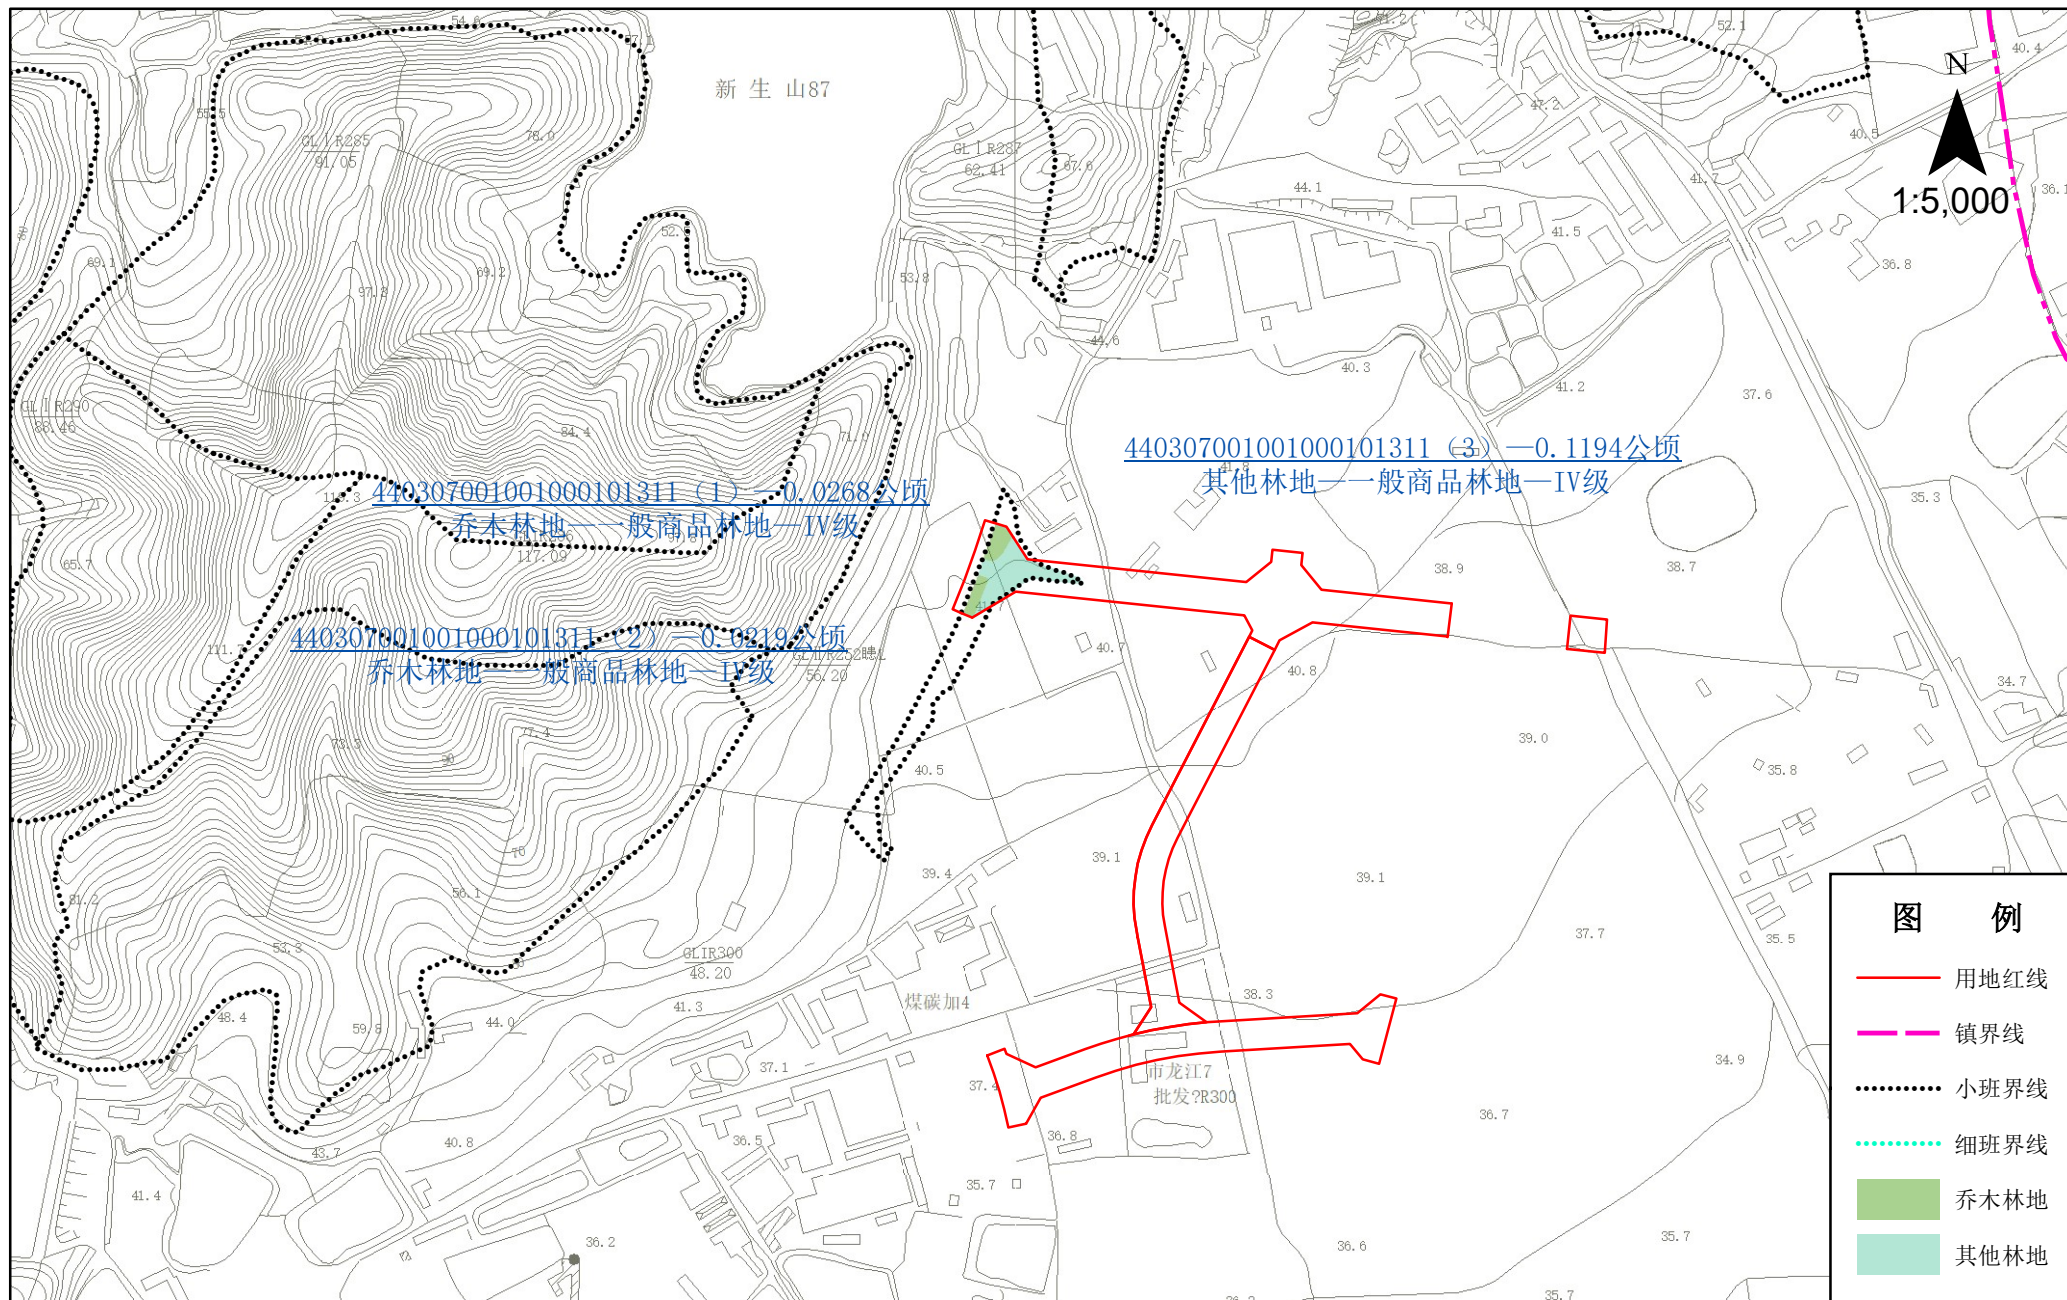

# 龙岗街道仙田九年一贯制学校周边市政配套道路工程使用林地现状图

调查人:

制图人:

审查人:

编制单位:

编制时间: 2018年7月