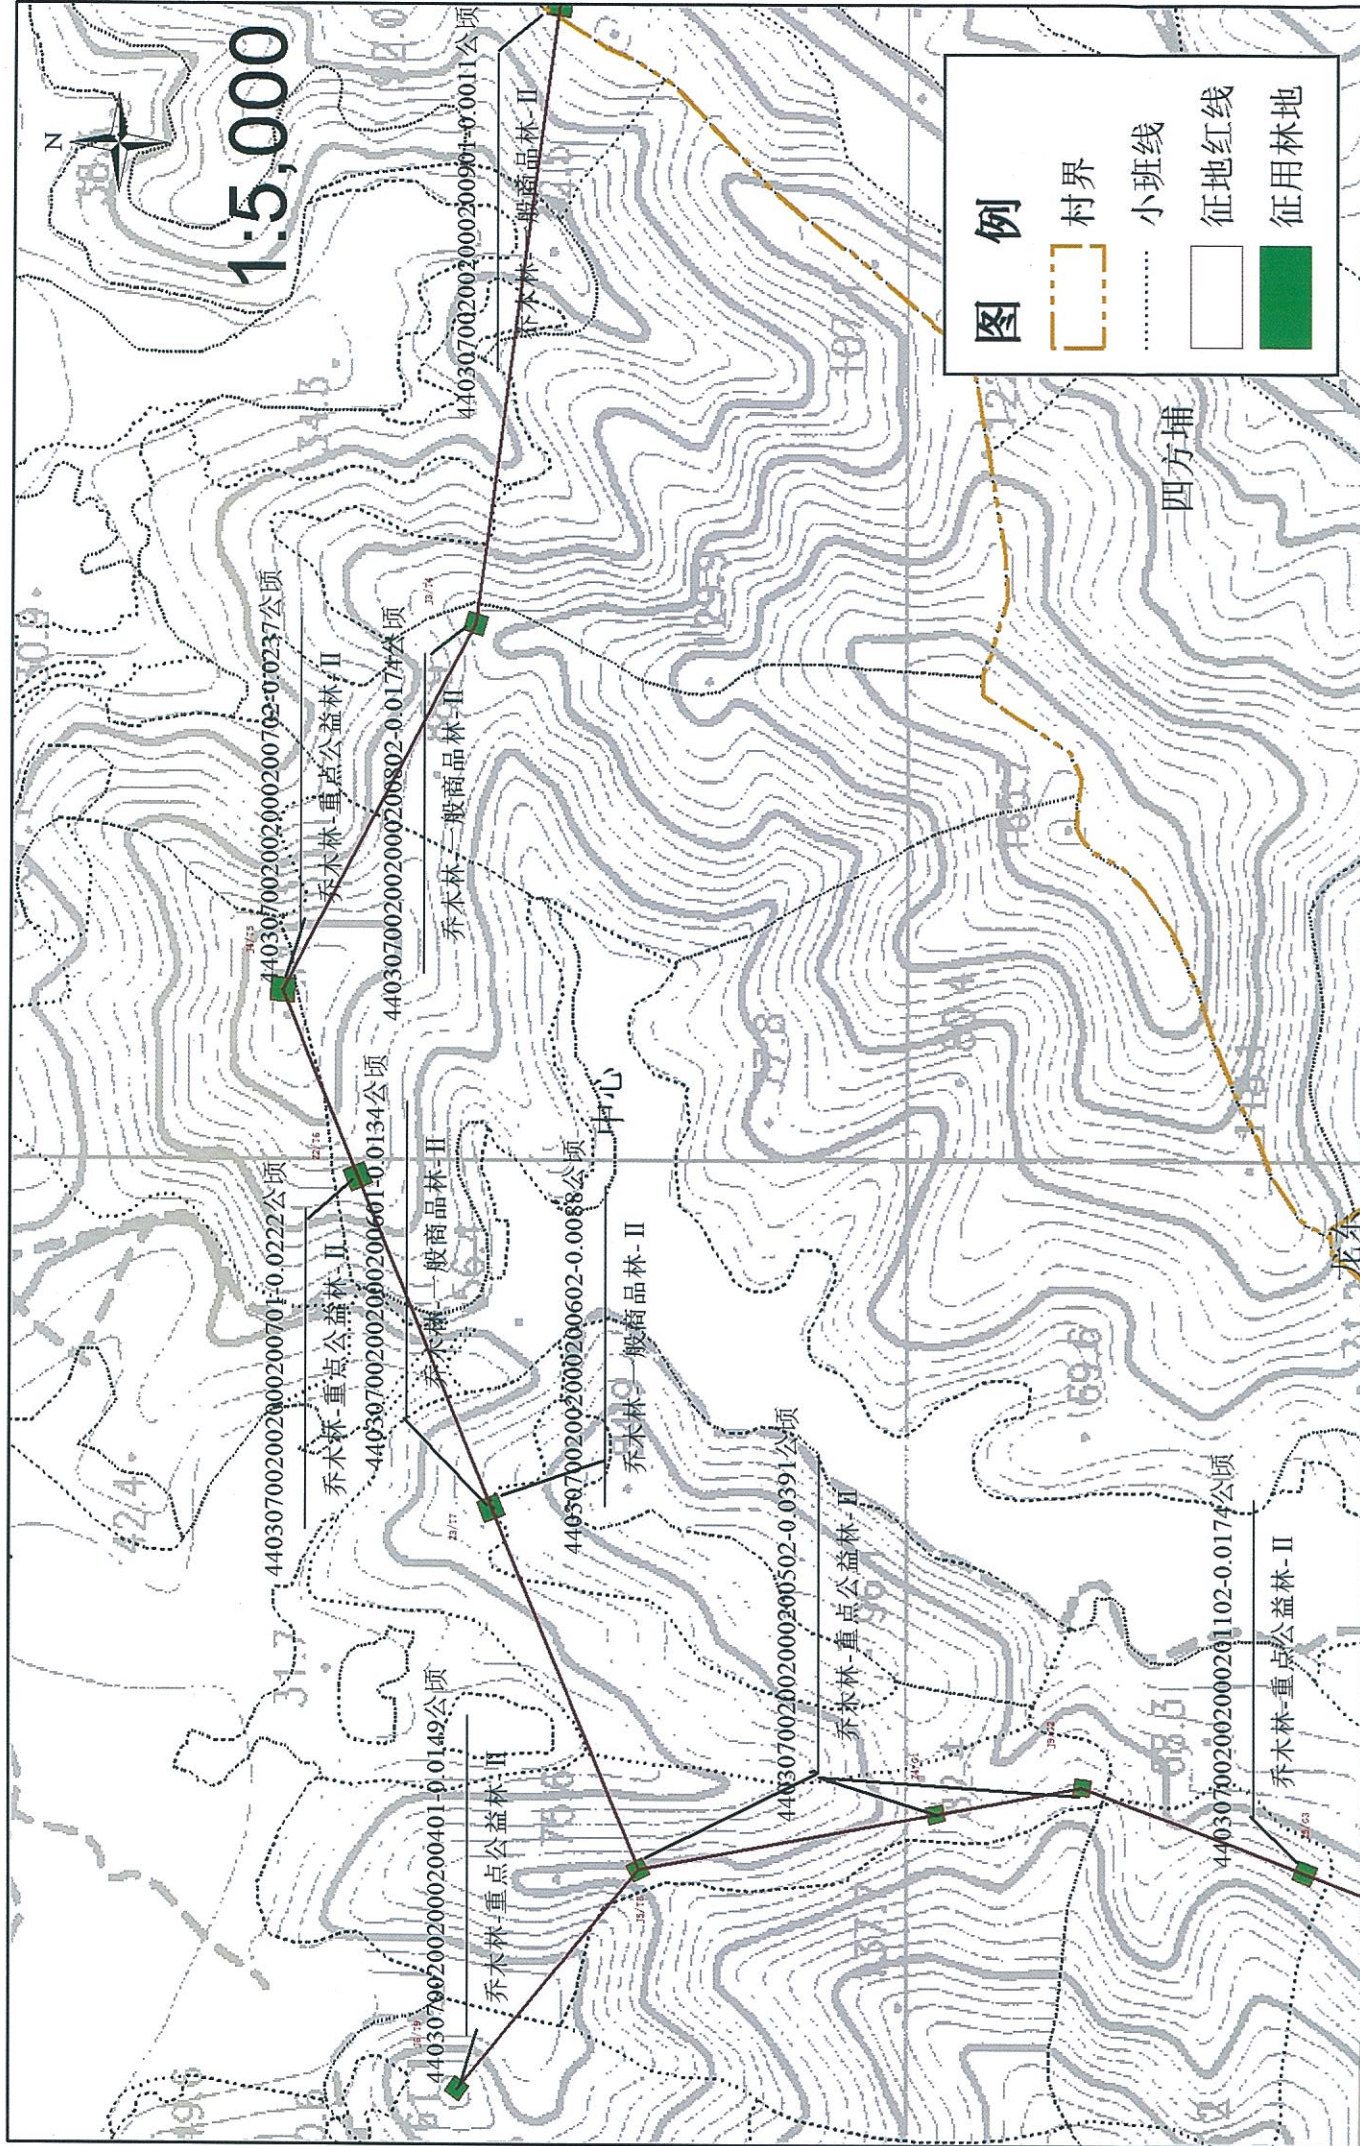

东部环保电厂送出工程使用林地现状图1

图幅号:41008

东部环保电厂送出工程使用林地现状图2

图幅号:41008

东部环保电厂送出工程使用林地现状图3

图幅号:41008