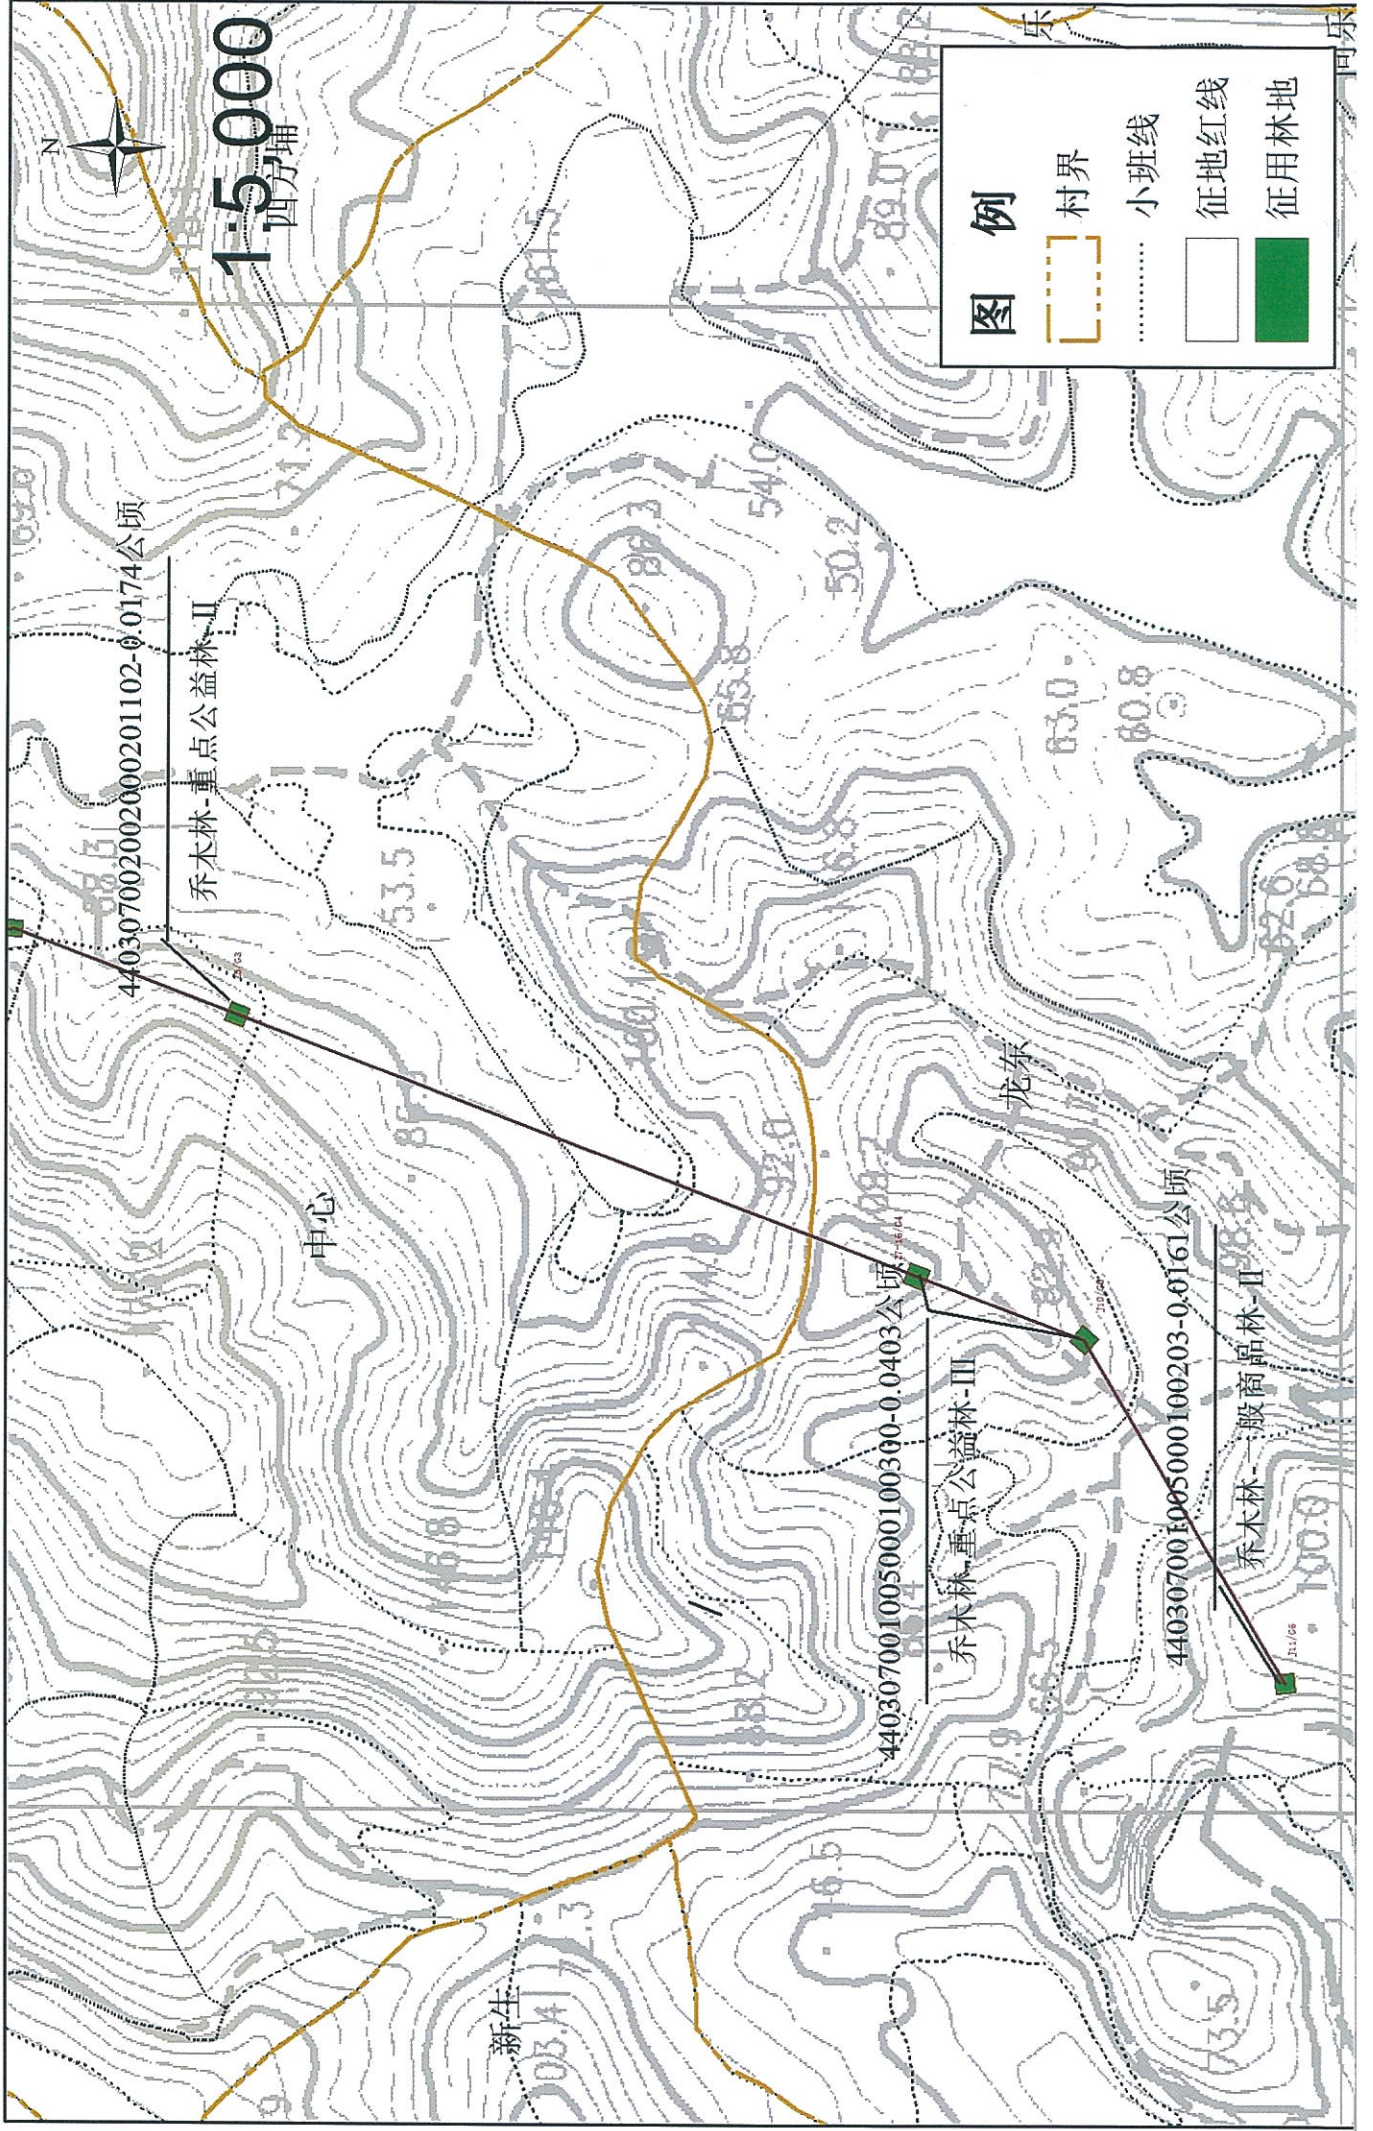

东部环保电厂送出工程使用林地现状图1

图幅号:41008

东部环保电厂送出工程使用林地现状图2

图幅号:41008

东部环保电厂送出工程使用林地现状图3

图幅号:41008