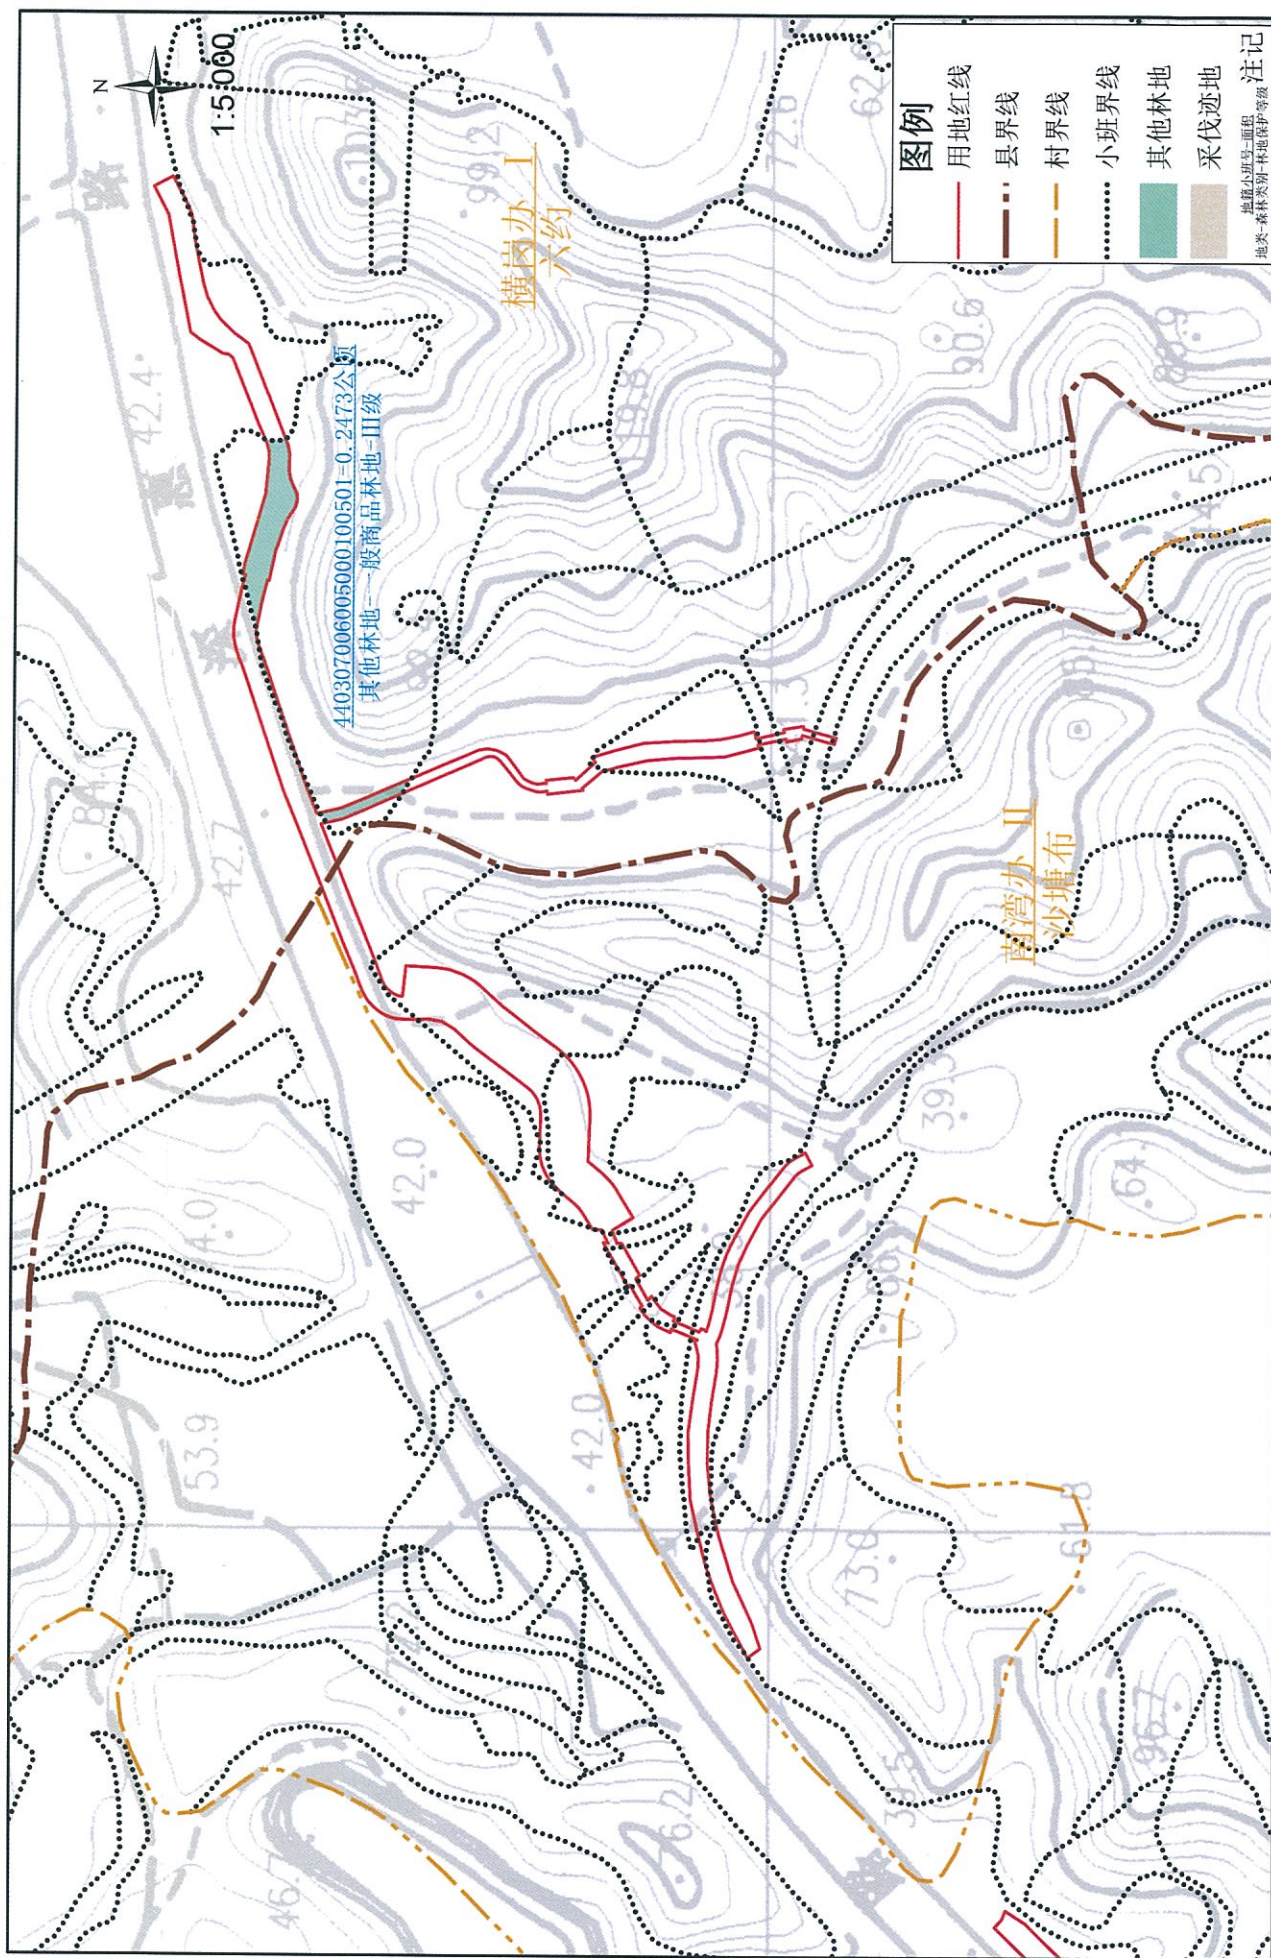

# 简坑河综合整治工程使用林地现状图(一)

调查人:

制图人:

审核人:

编制单位:

编制时间:

# 简坑河综合整治工程使用林地现状图(二)

调查人:

制图人:

审核人:

编制单位:

编制时间:

# 简坑河综合整治工程使用林地现状图(三)