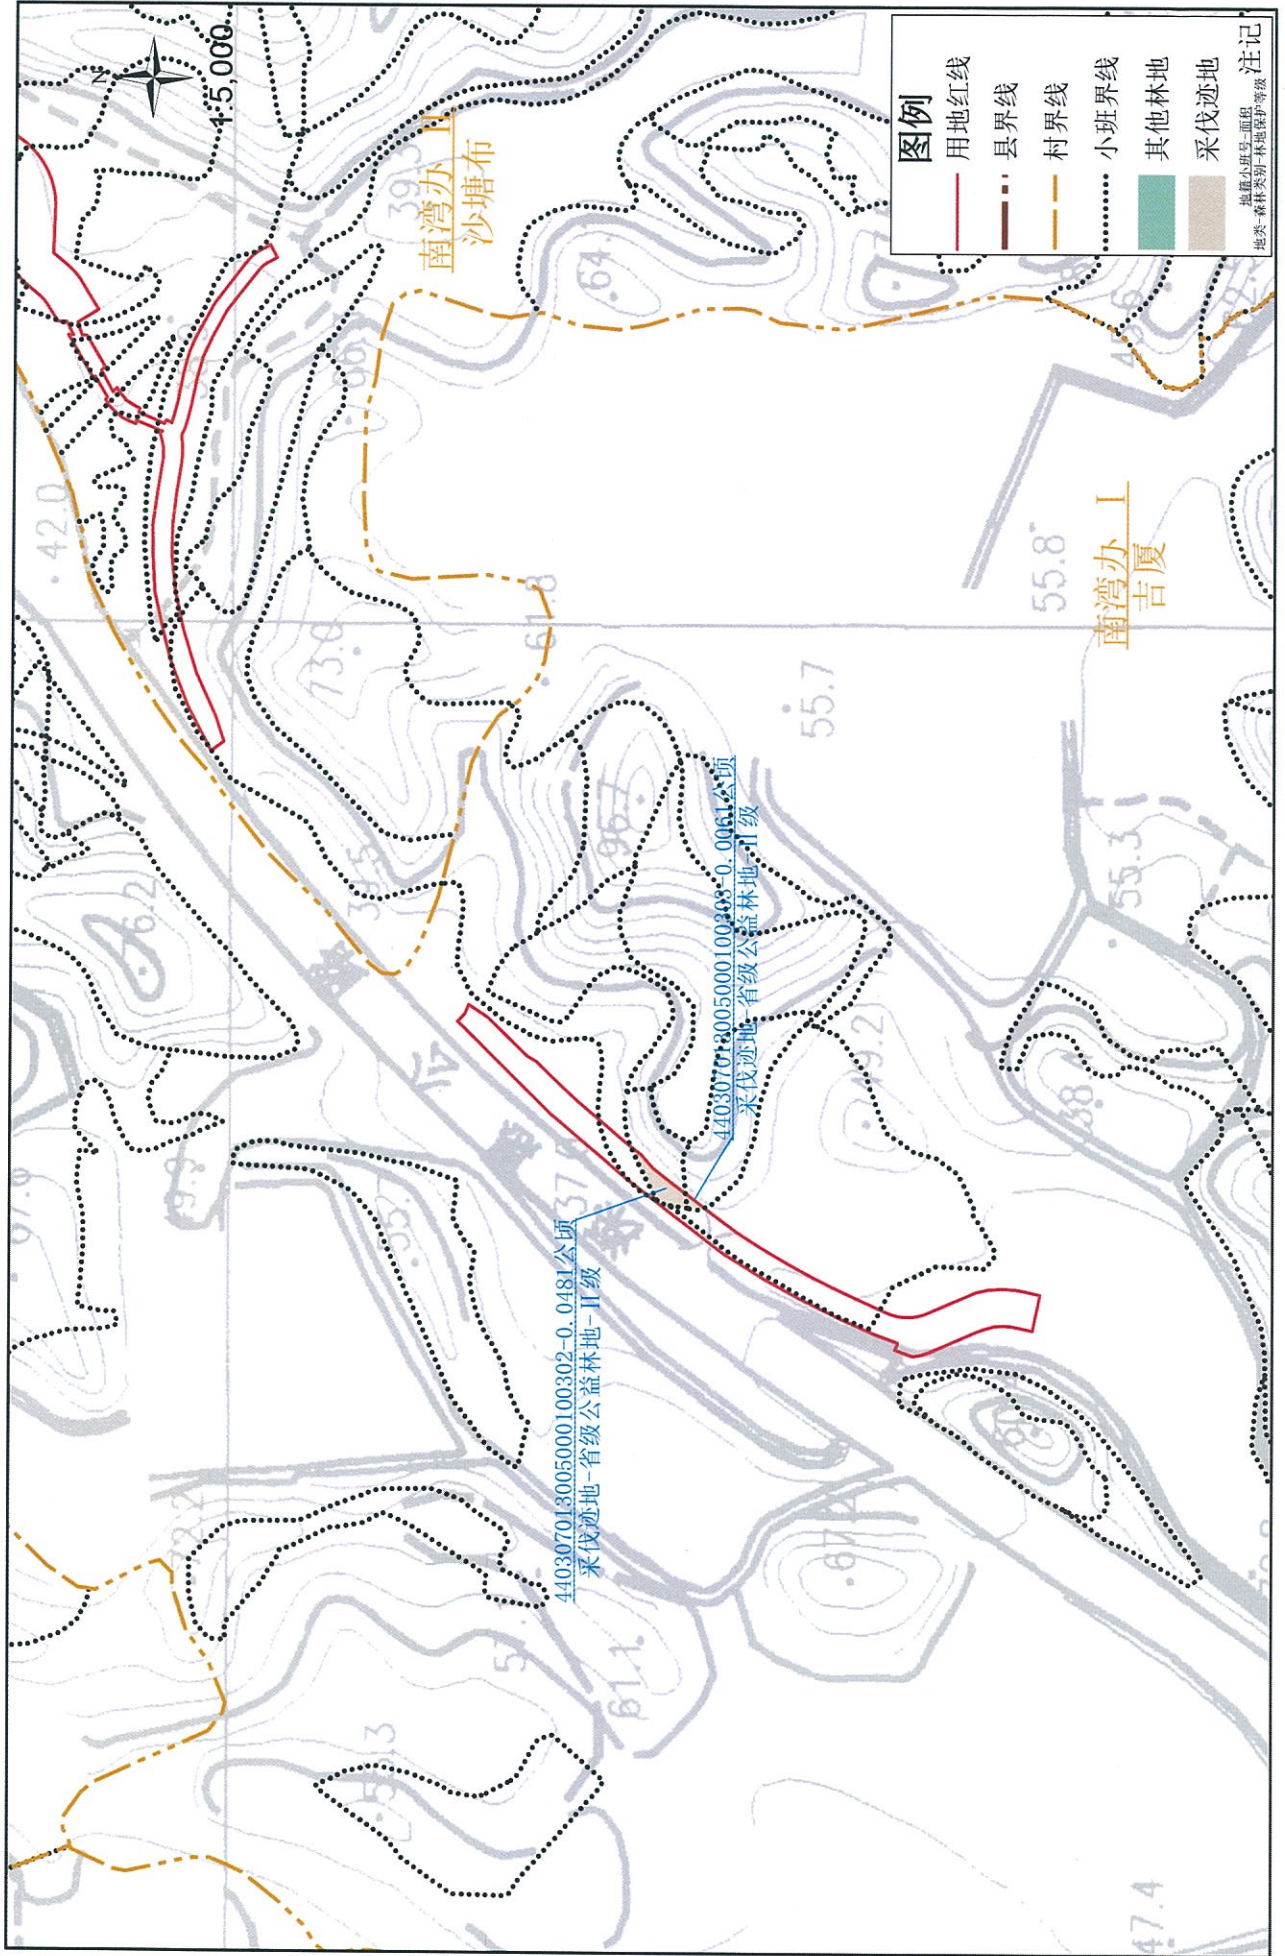

# 简坑河综合整治工程使用林地现状图(一)

调查人:

制图人:

审核人:

编制单位:

编制时间:

# 简坑河综合整治工程使用林地现状图(二)

调查人:

制图人:

审核人:

编制单位:

编制时间:

# 简坑河综合整治工程使用林地现状图(三)