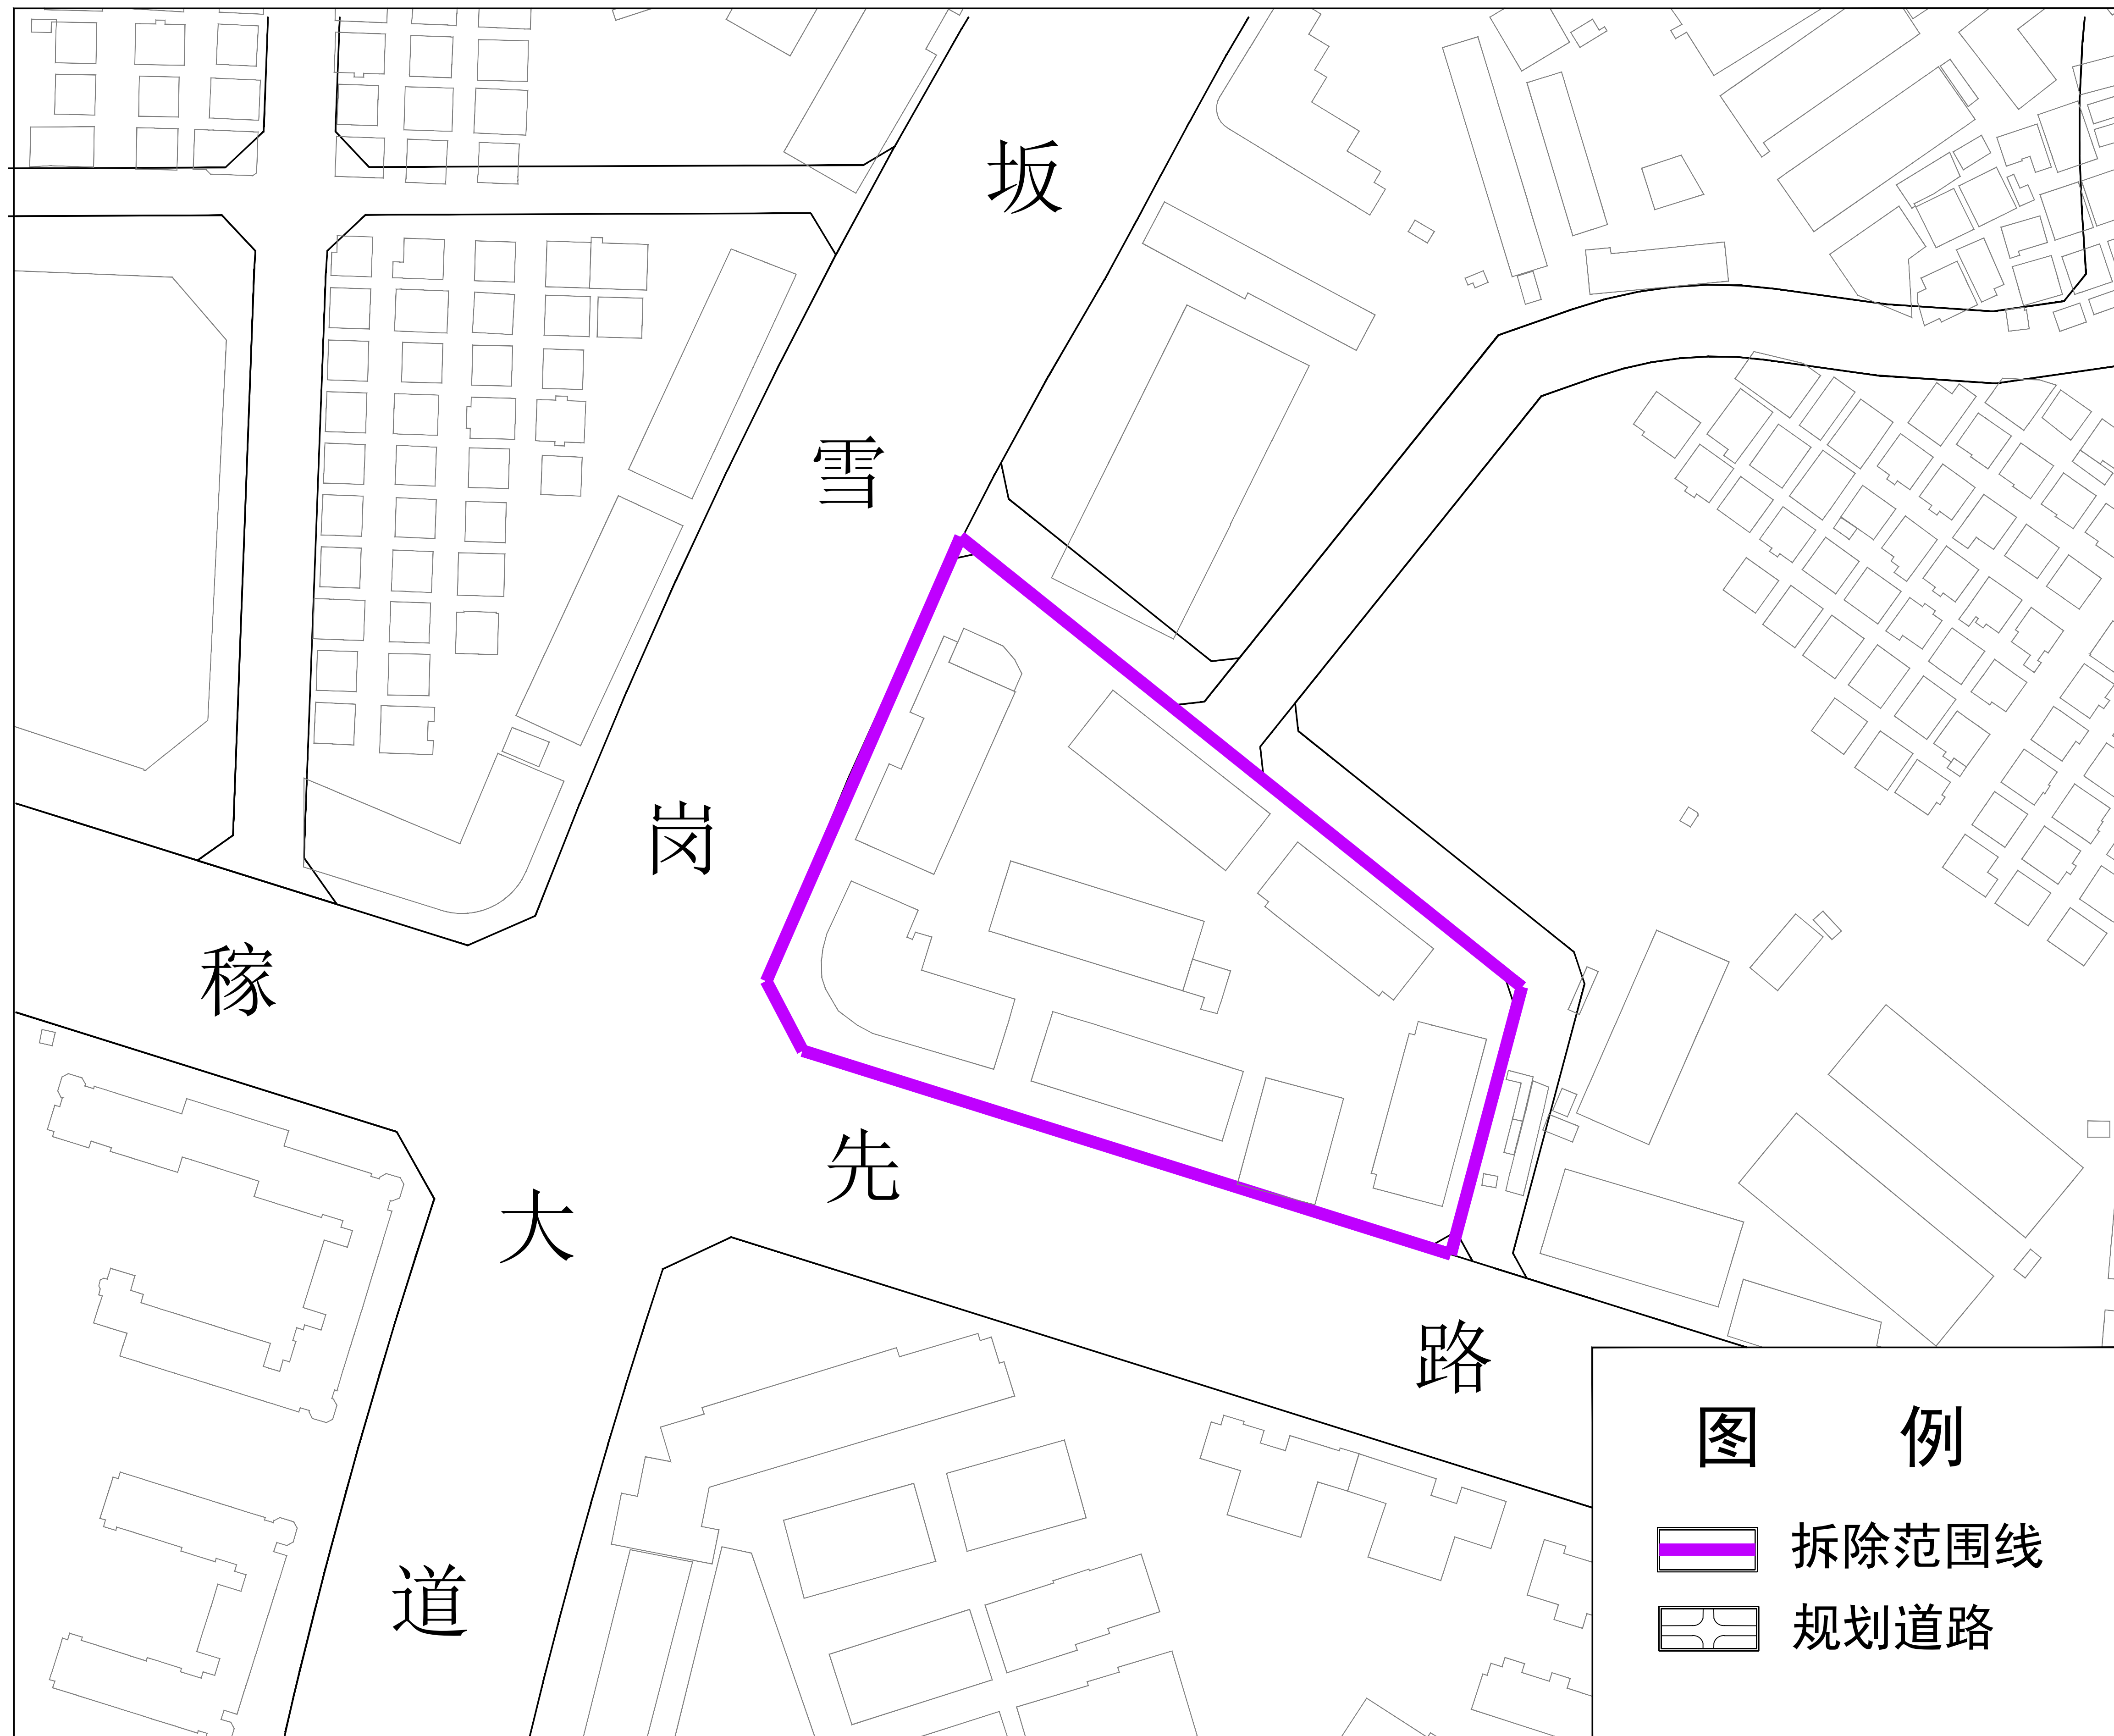

龙岗区坂田街道马蹄山竹山工业园城市更新单元拟拆除重建范围示意图

拟拆除重建范围面积：18169平方米