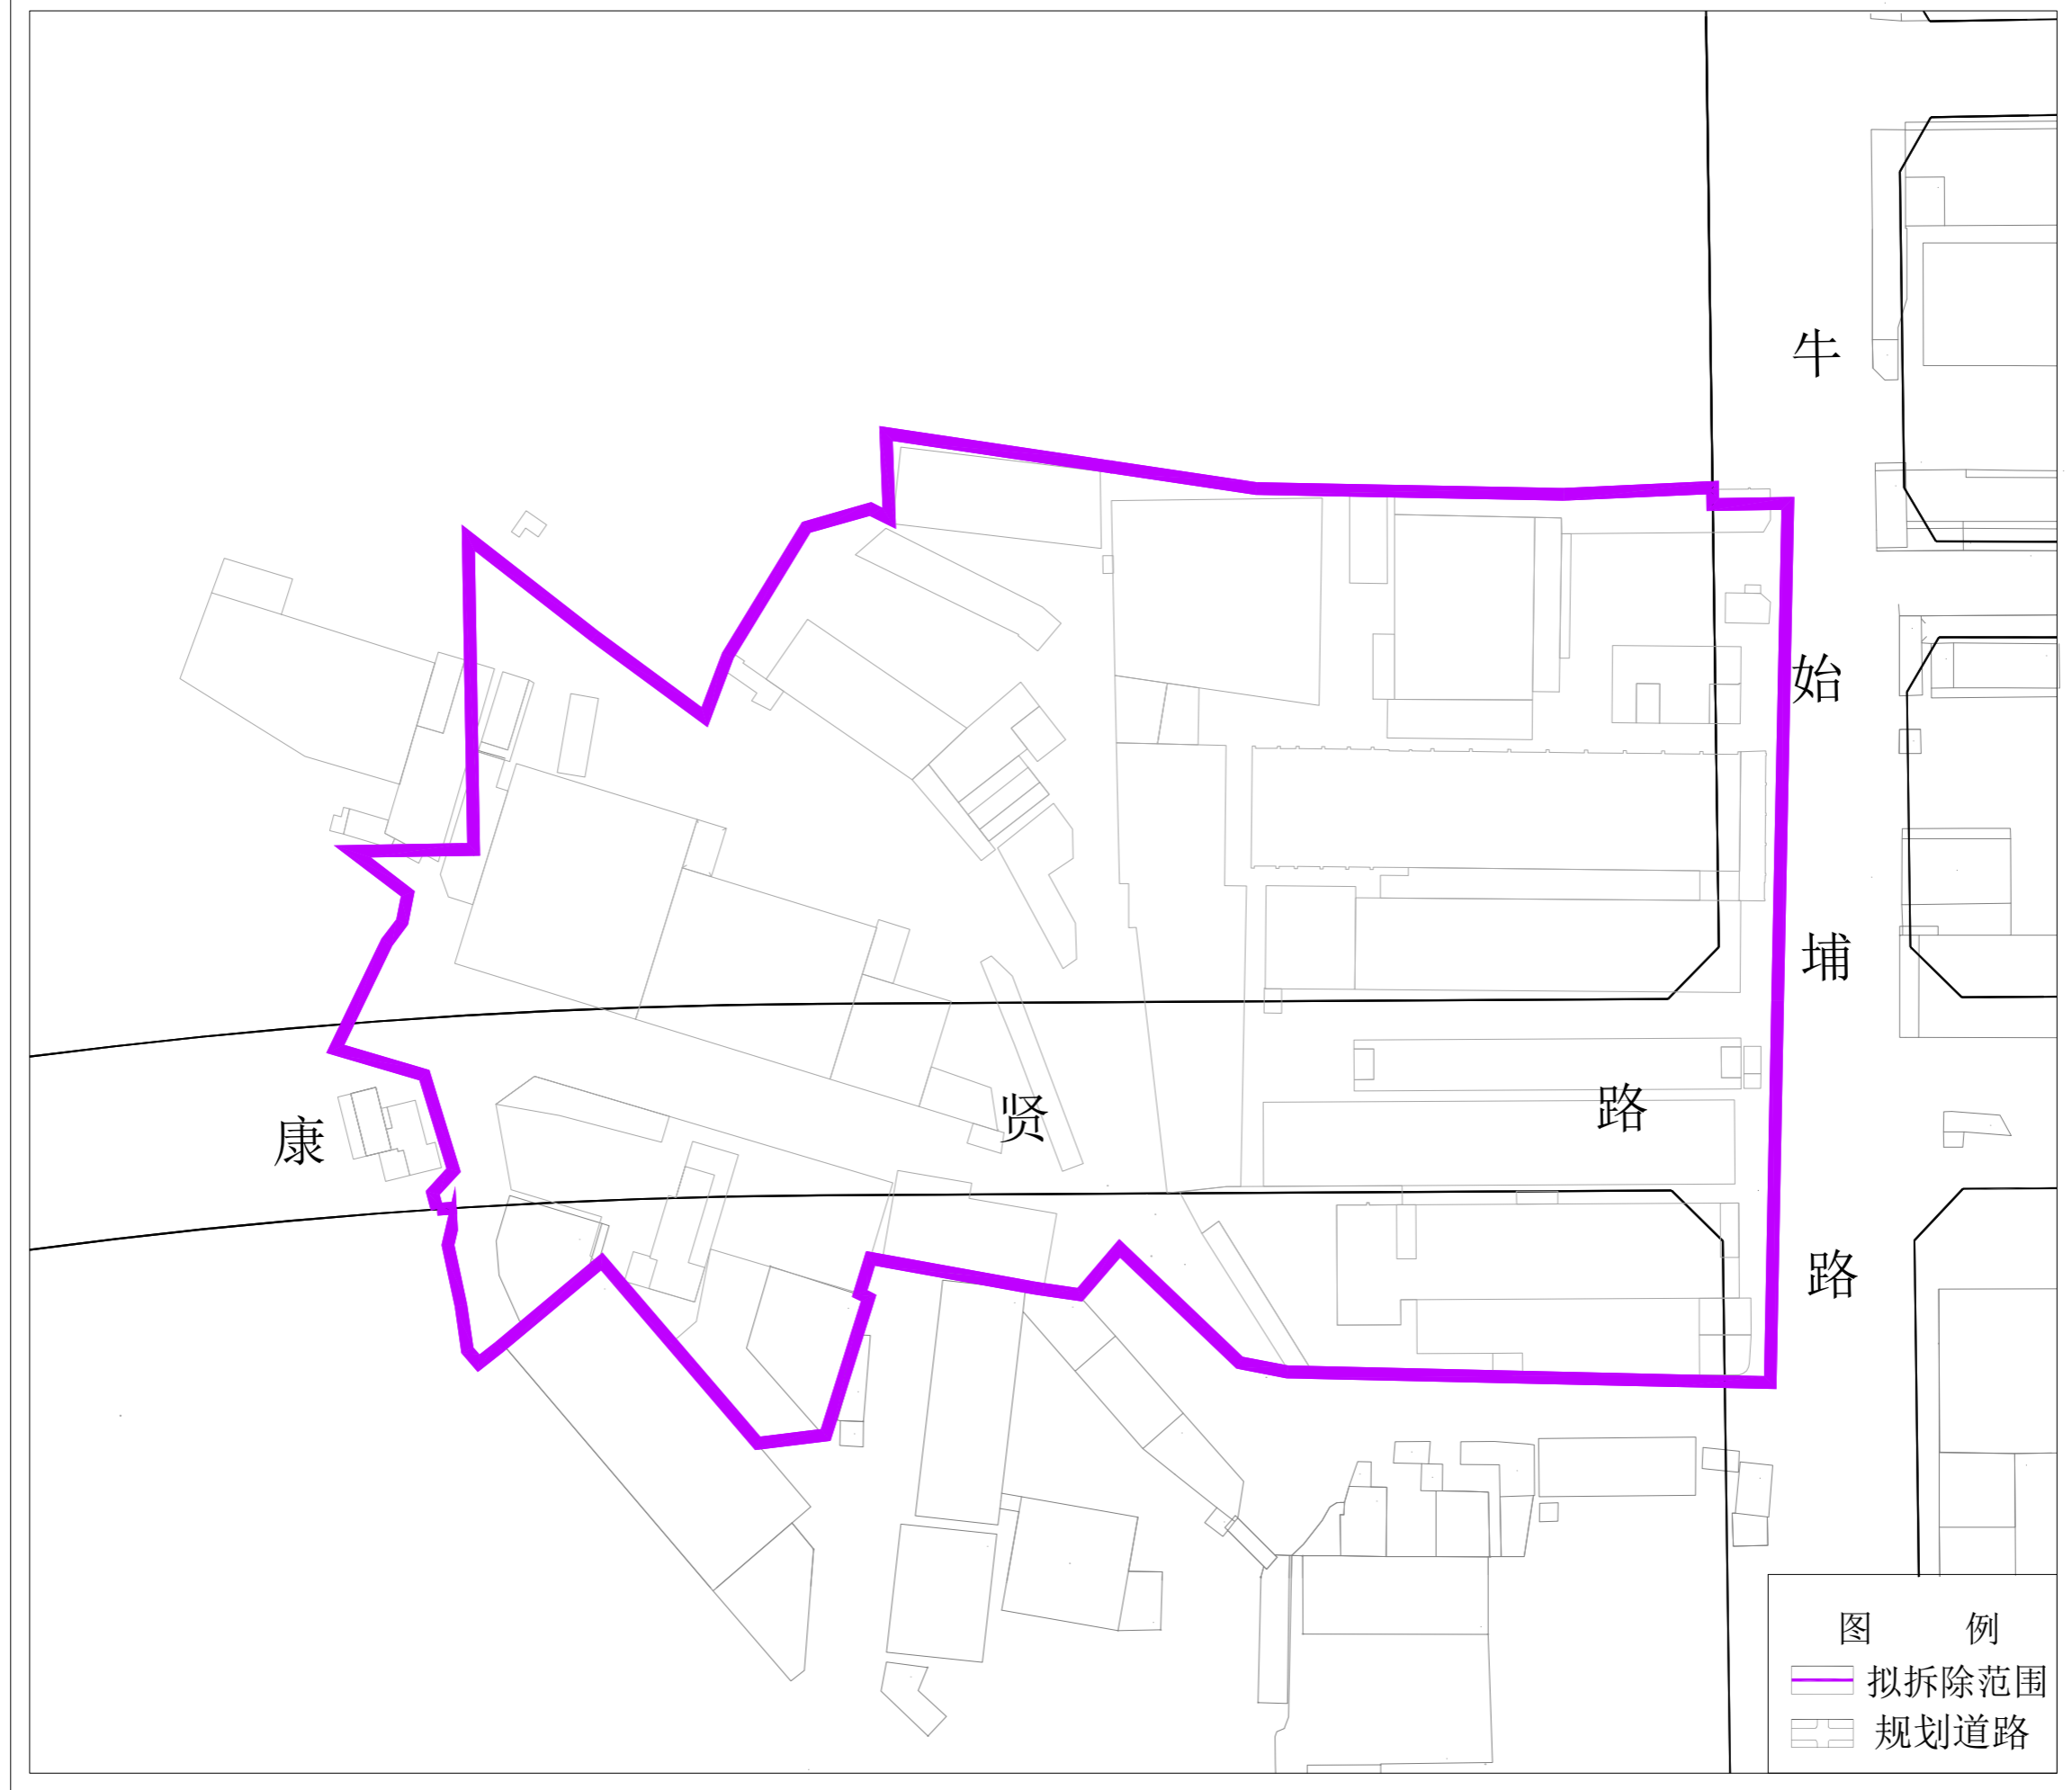

龙岗区横岗街道六约社区康贤路工业区城市更新单元拟拆除范围示意图

拟拆除范围用地面积：27157平方米