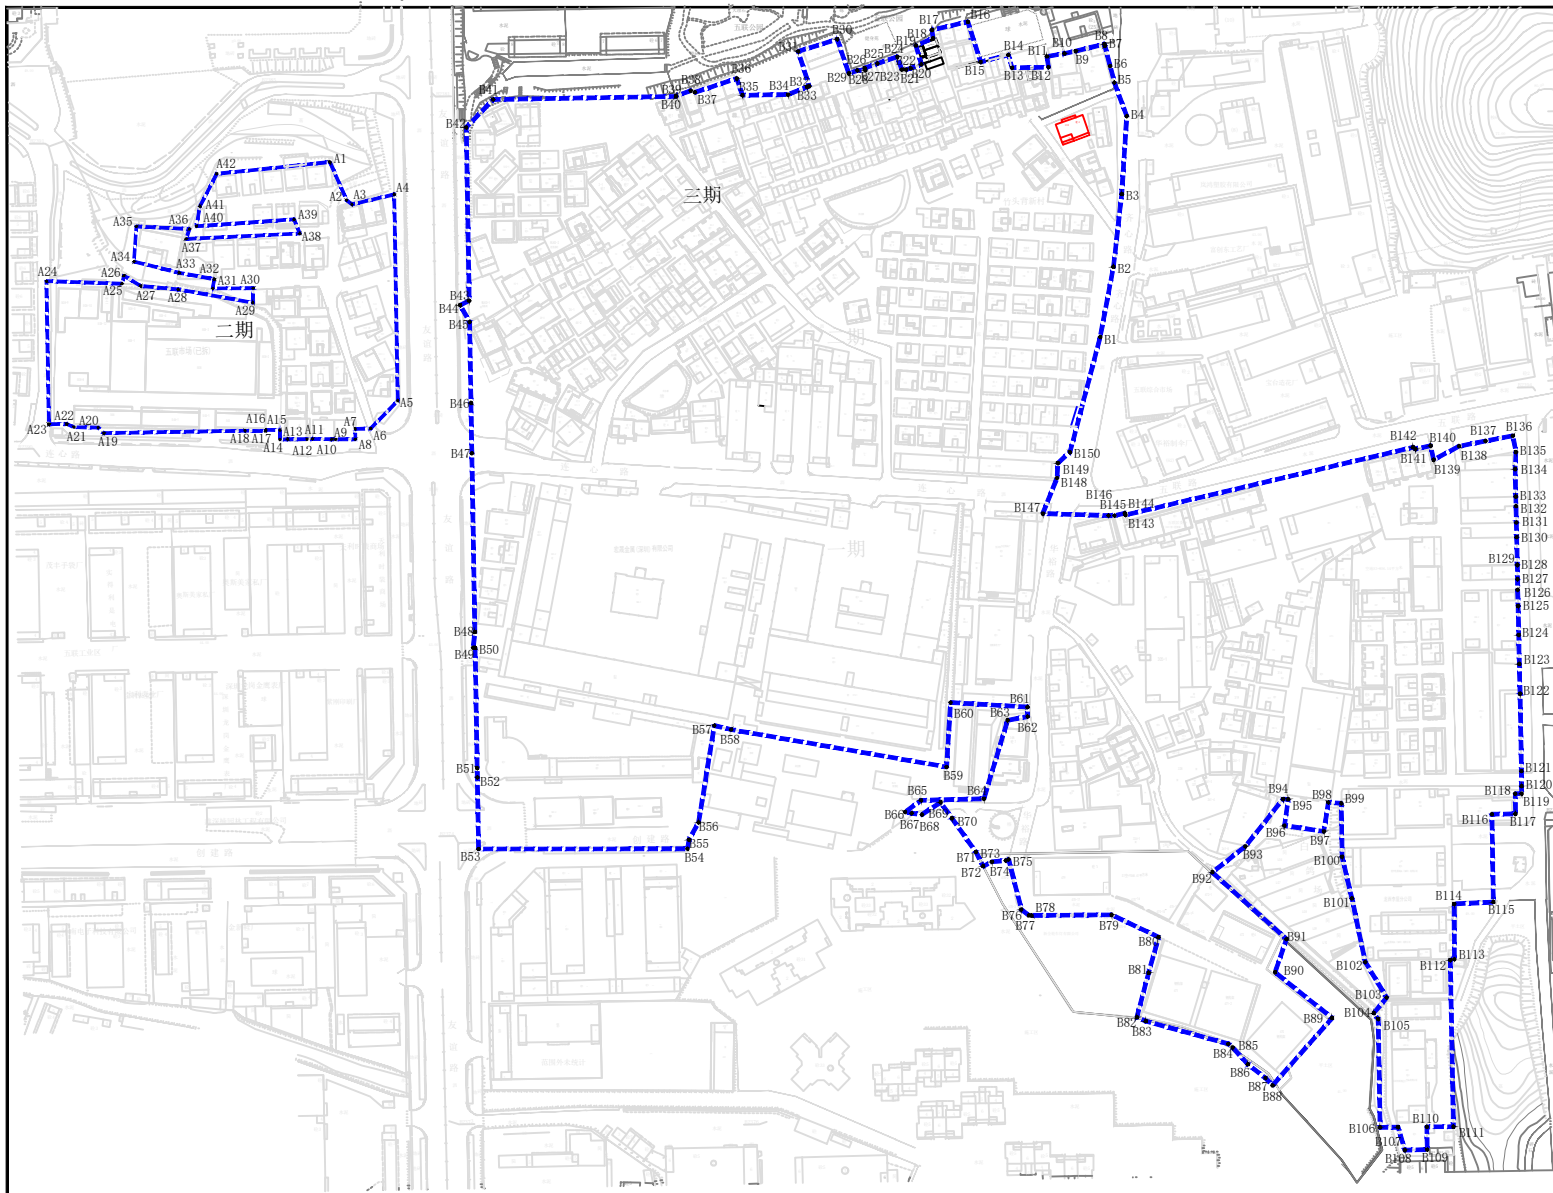

AUTODESK

备注：拆除用地面积221664.5平方米

图例	说明
	拆除用地范围
	物业编号

图例

- 拆除用地范围
- 物业编号

龙岗区龙岗街道五联竹头背和岭背坑片区城市更新单元范围图

AUTODESK

AUTODESK