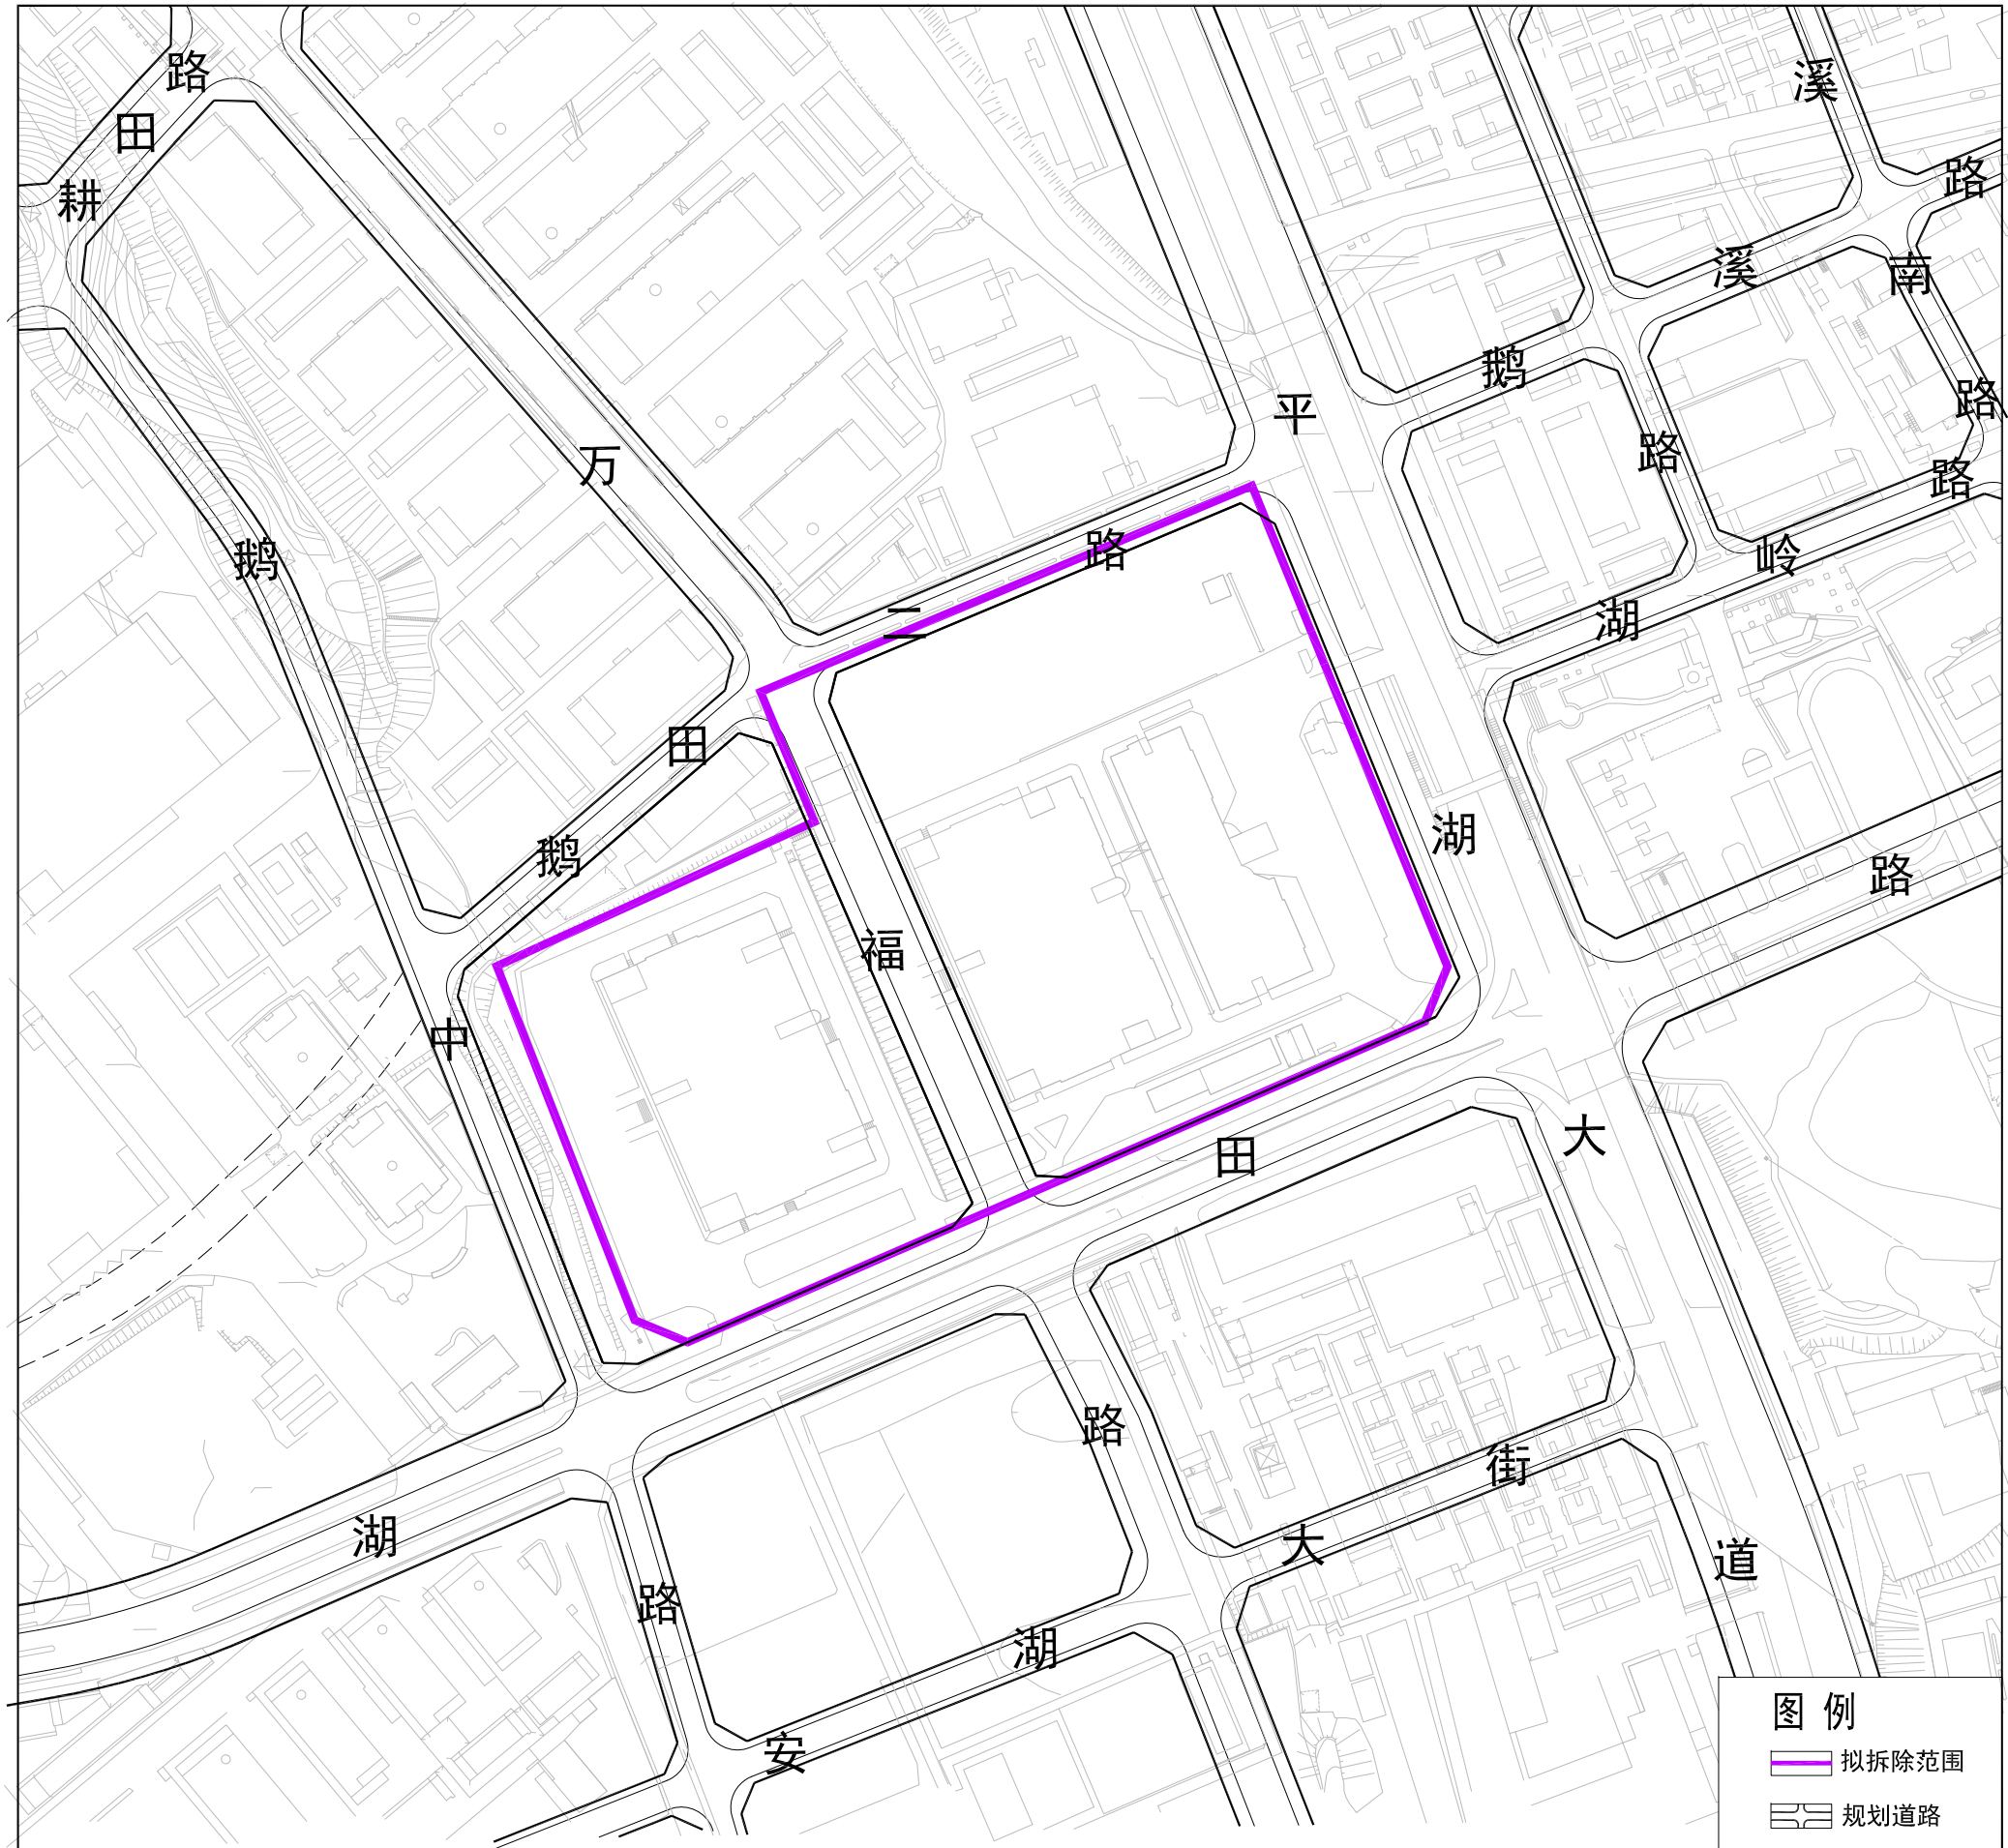

龙岗区平湖街道鹅公岭社区系统电子厂城市更新单元拟拆除范围示意图

拟拆除范围用地面积：58553平方米