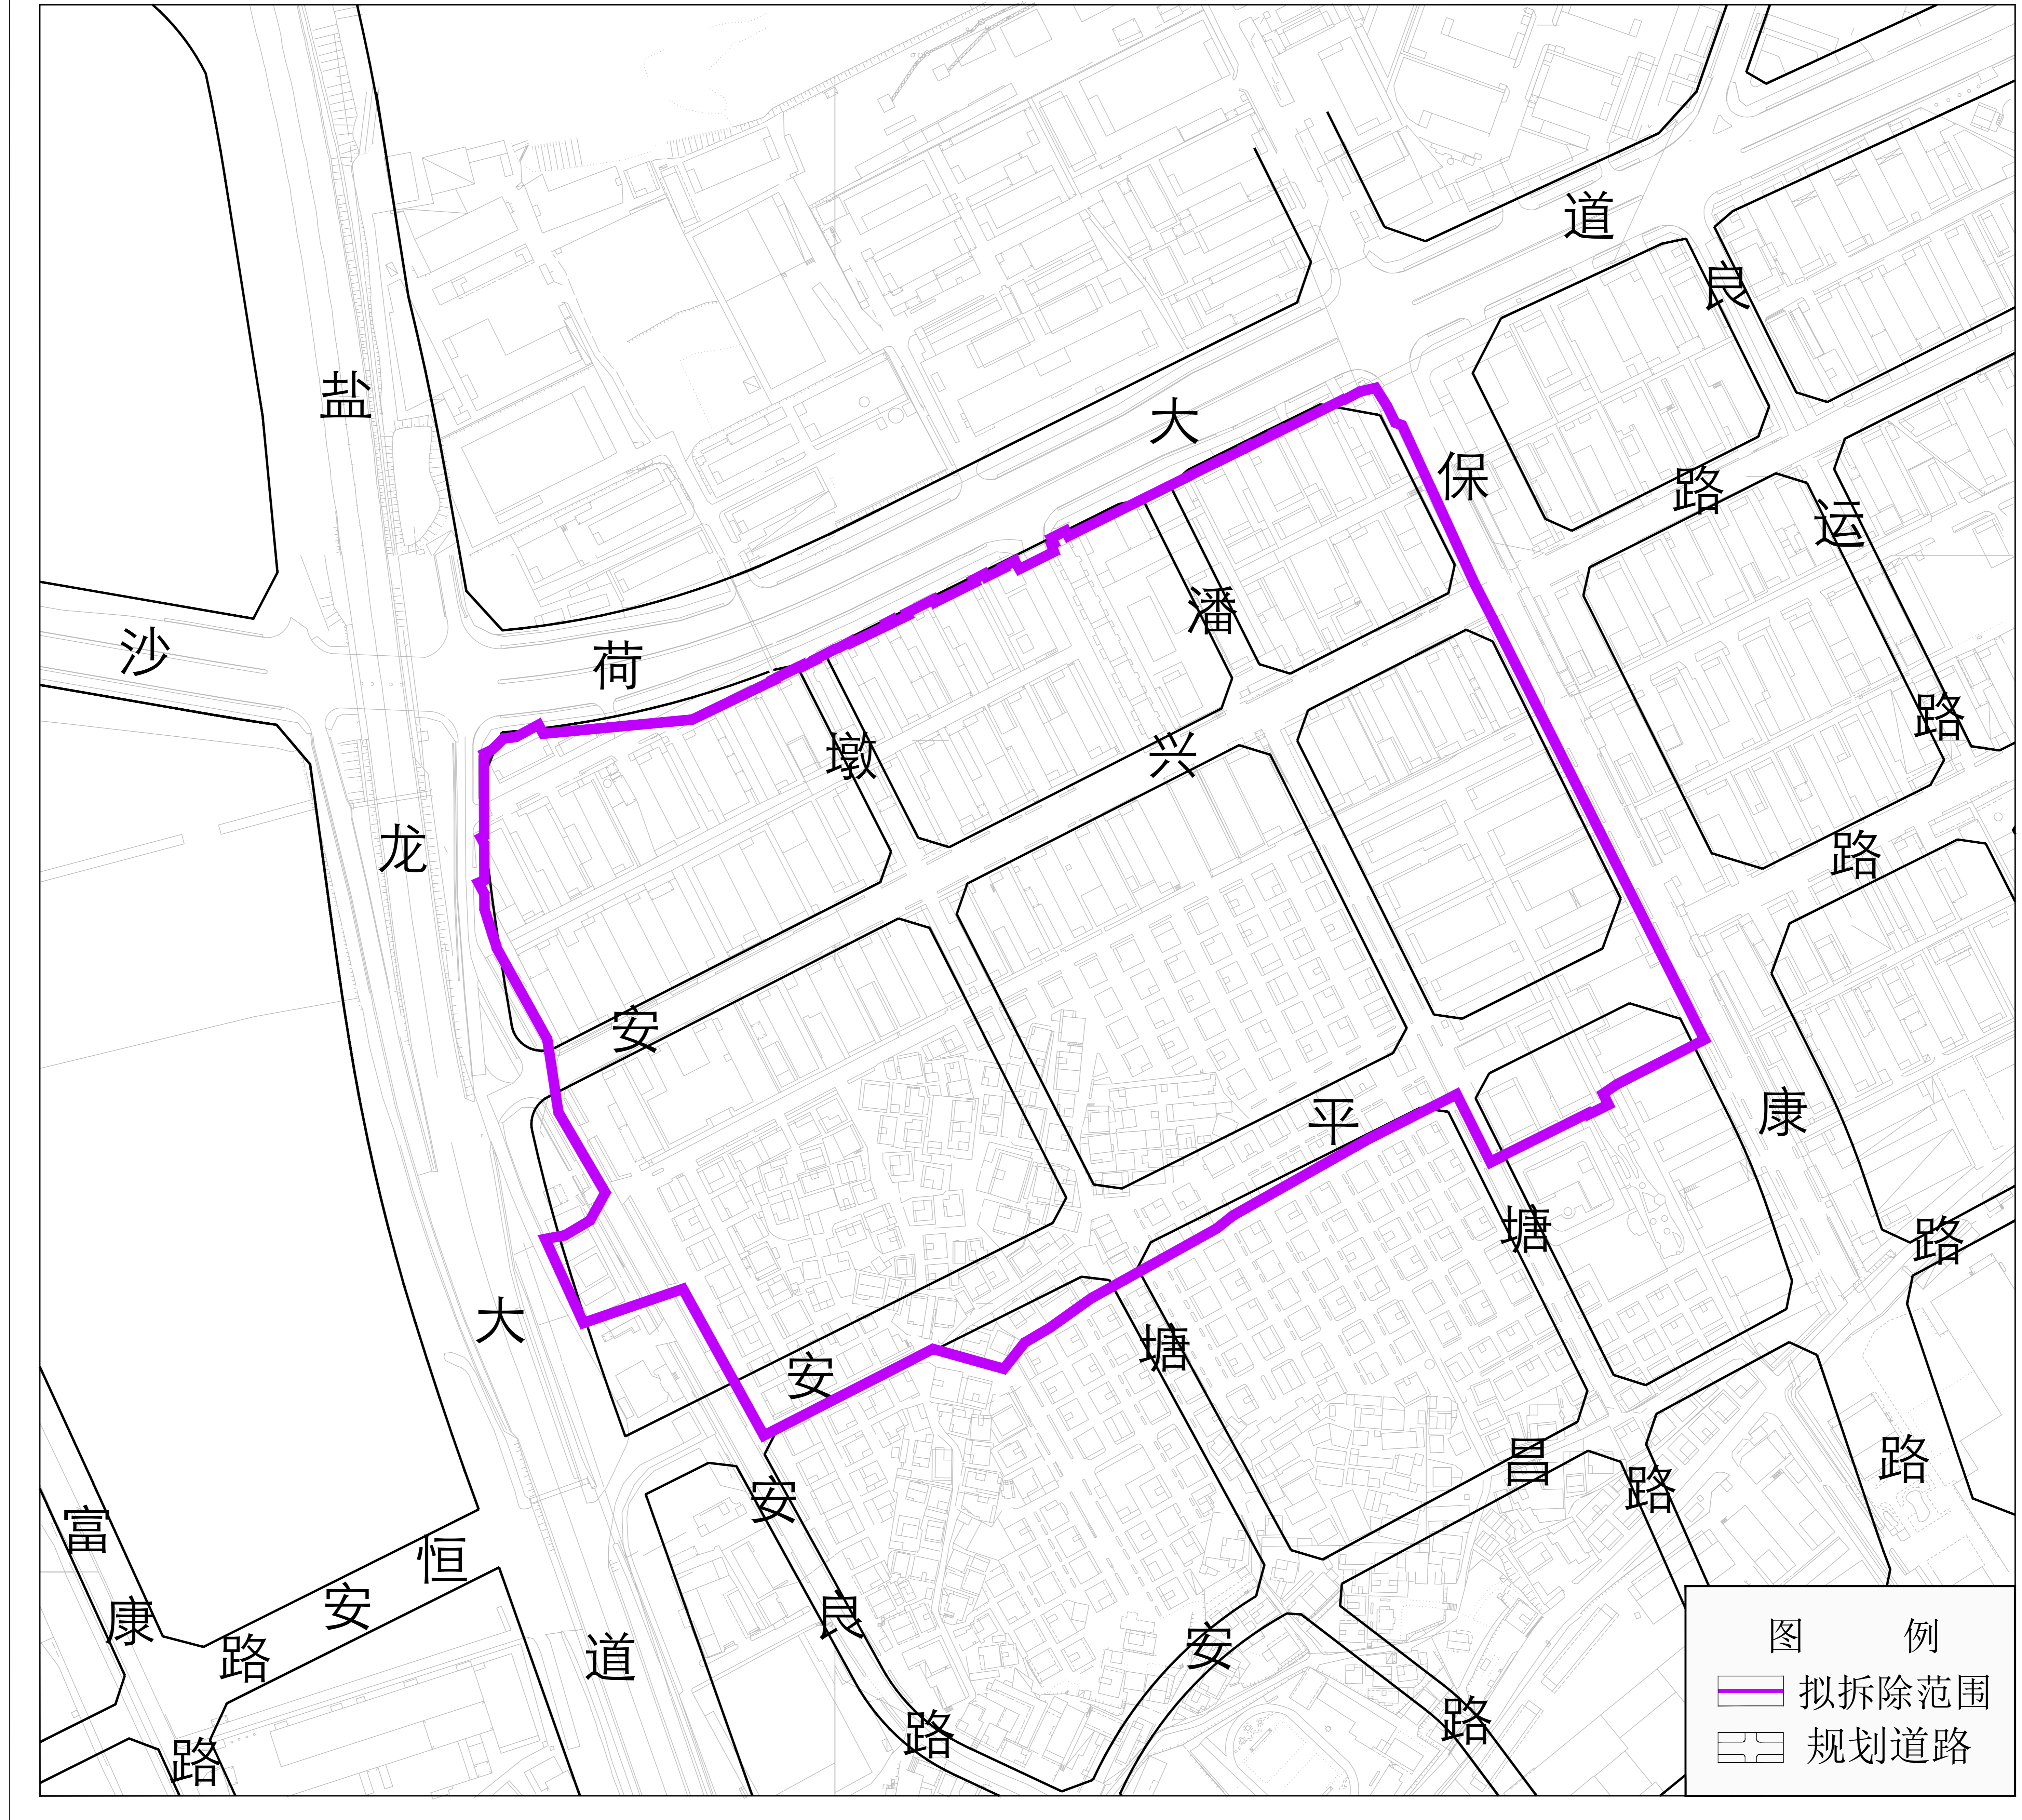

龙岗区园山街道安良社区三角龙片区城市更新单元拟拆除范围示意图

拟拆除范围用地面积：178637平方米