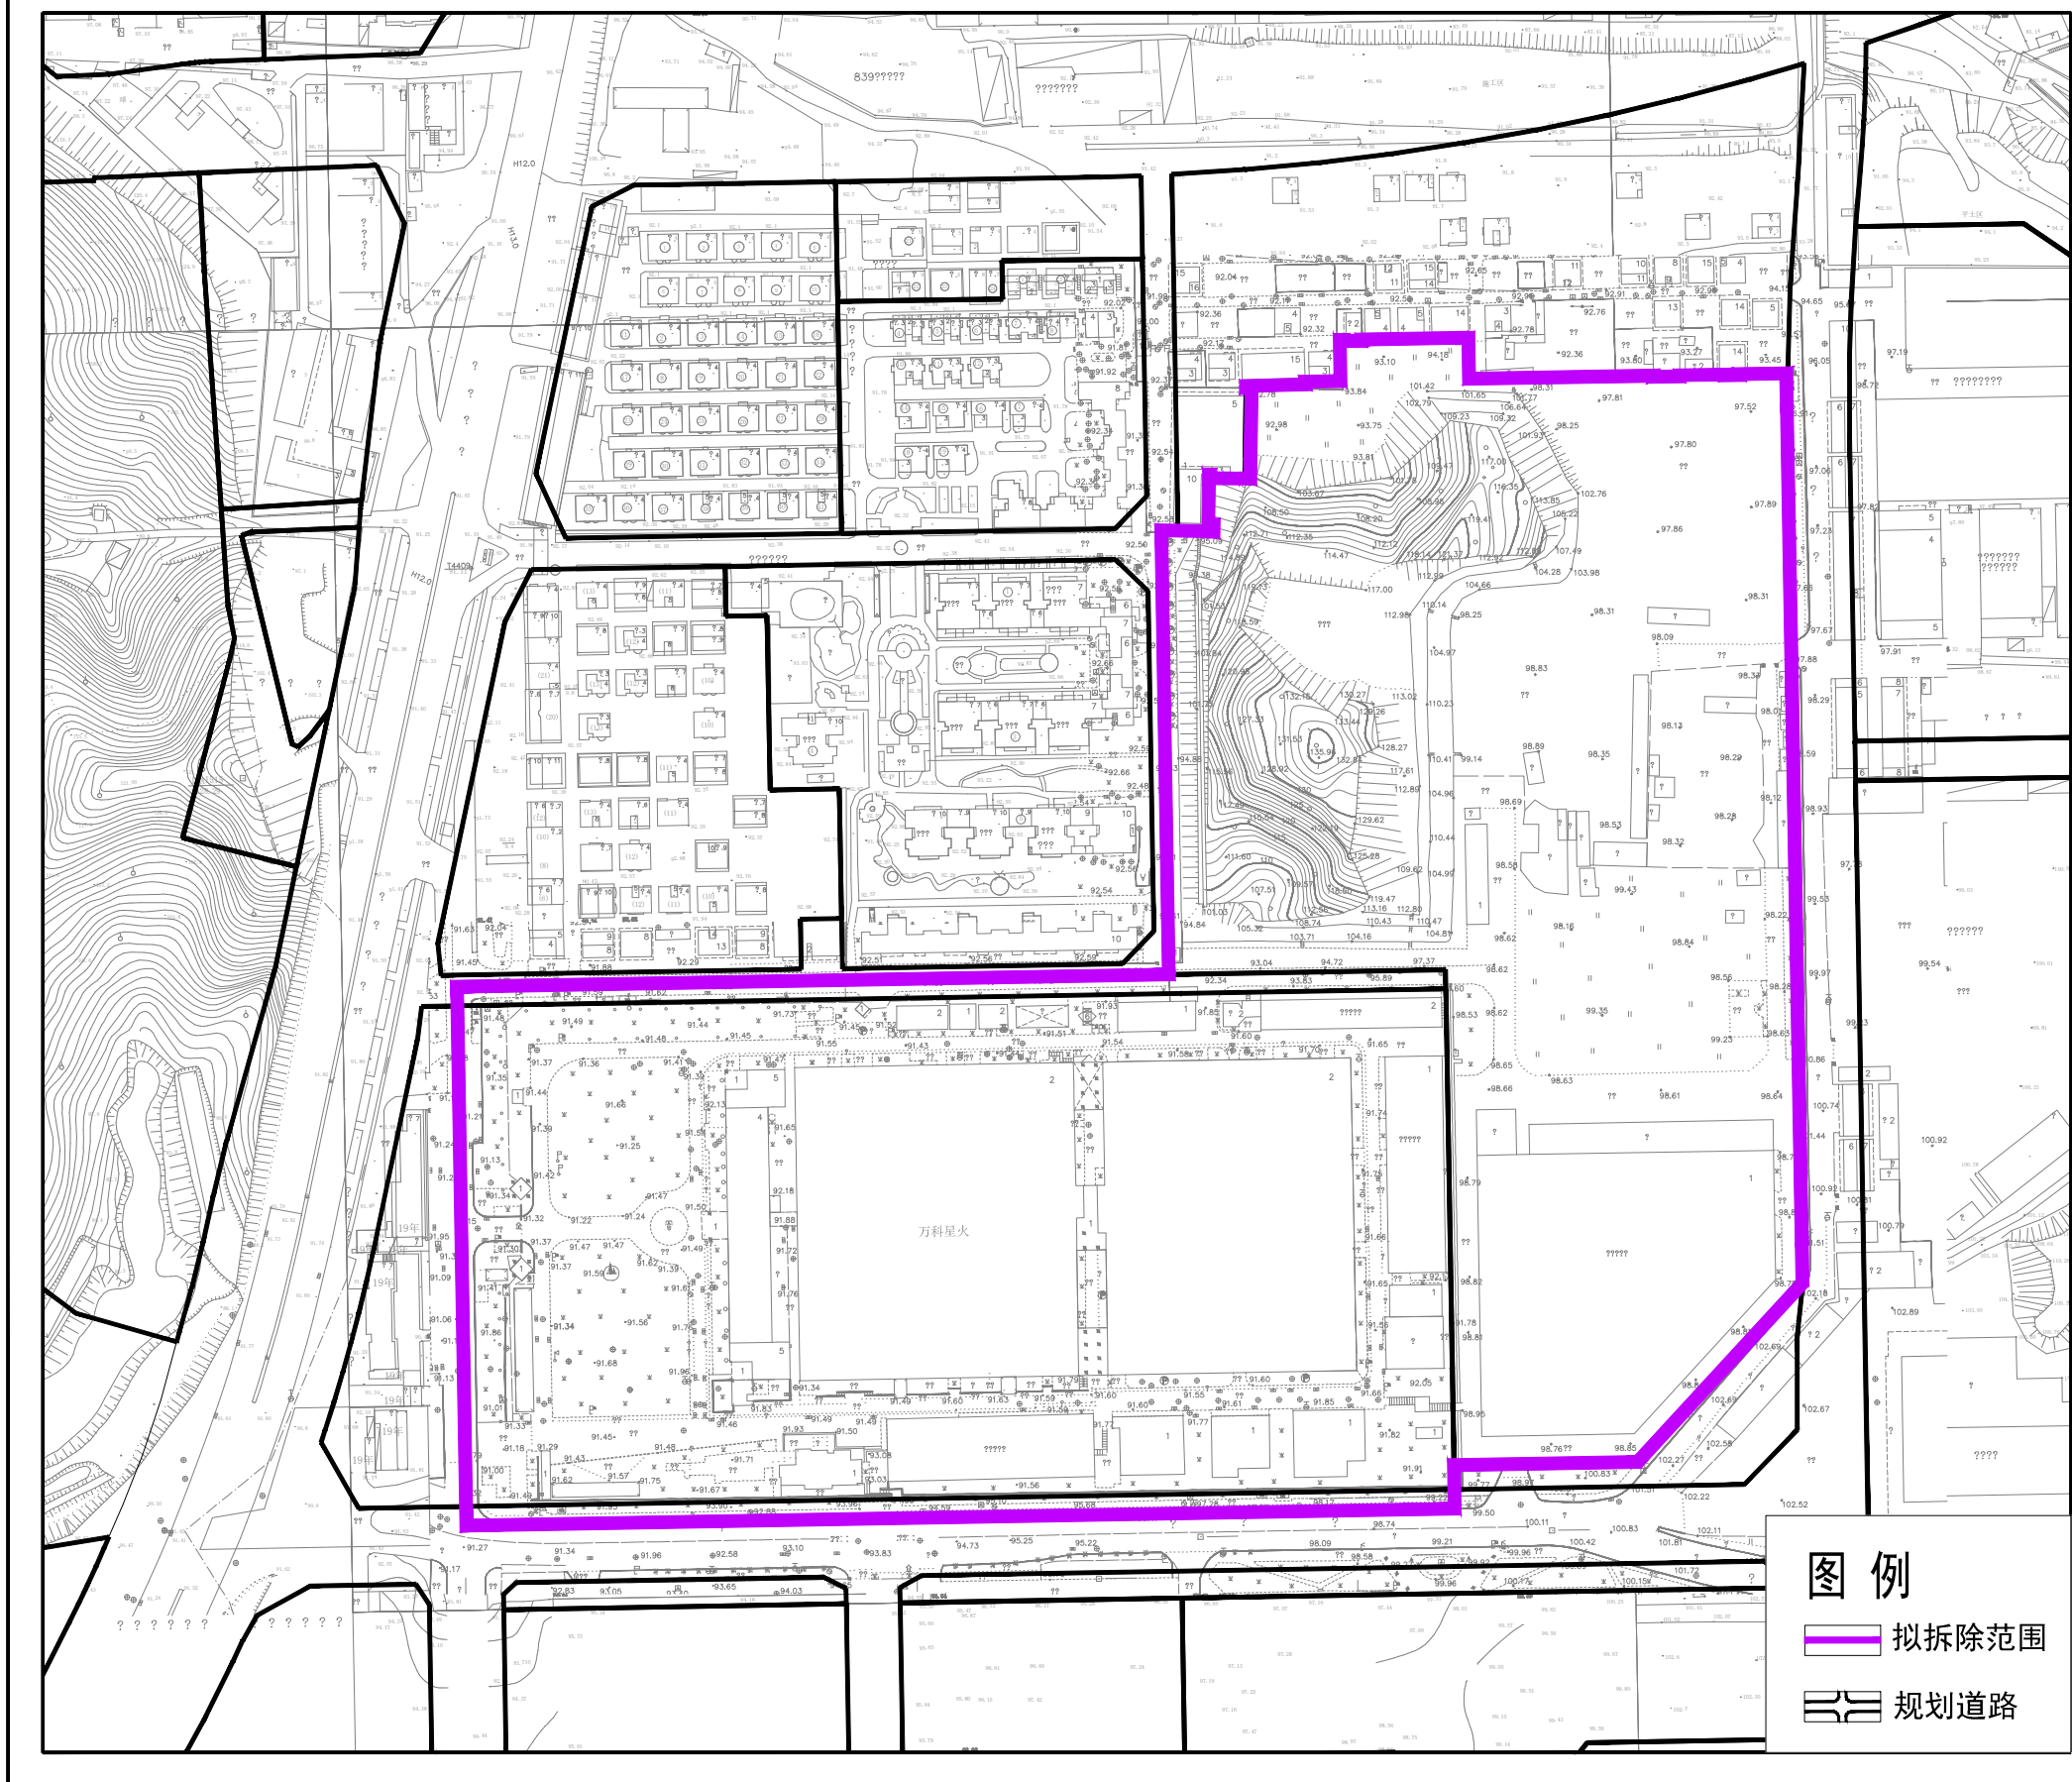

龙岗区坂田街道欧威尔空调厂城市更新单元“工业上楼”项目拟拆除范围示意图

拟拆除范围用地面积：160437平方米