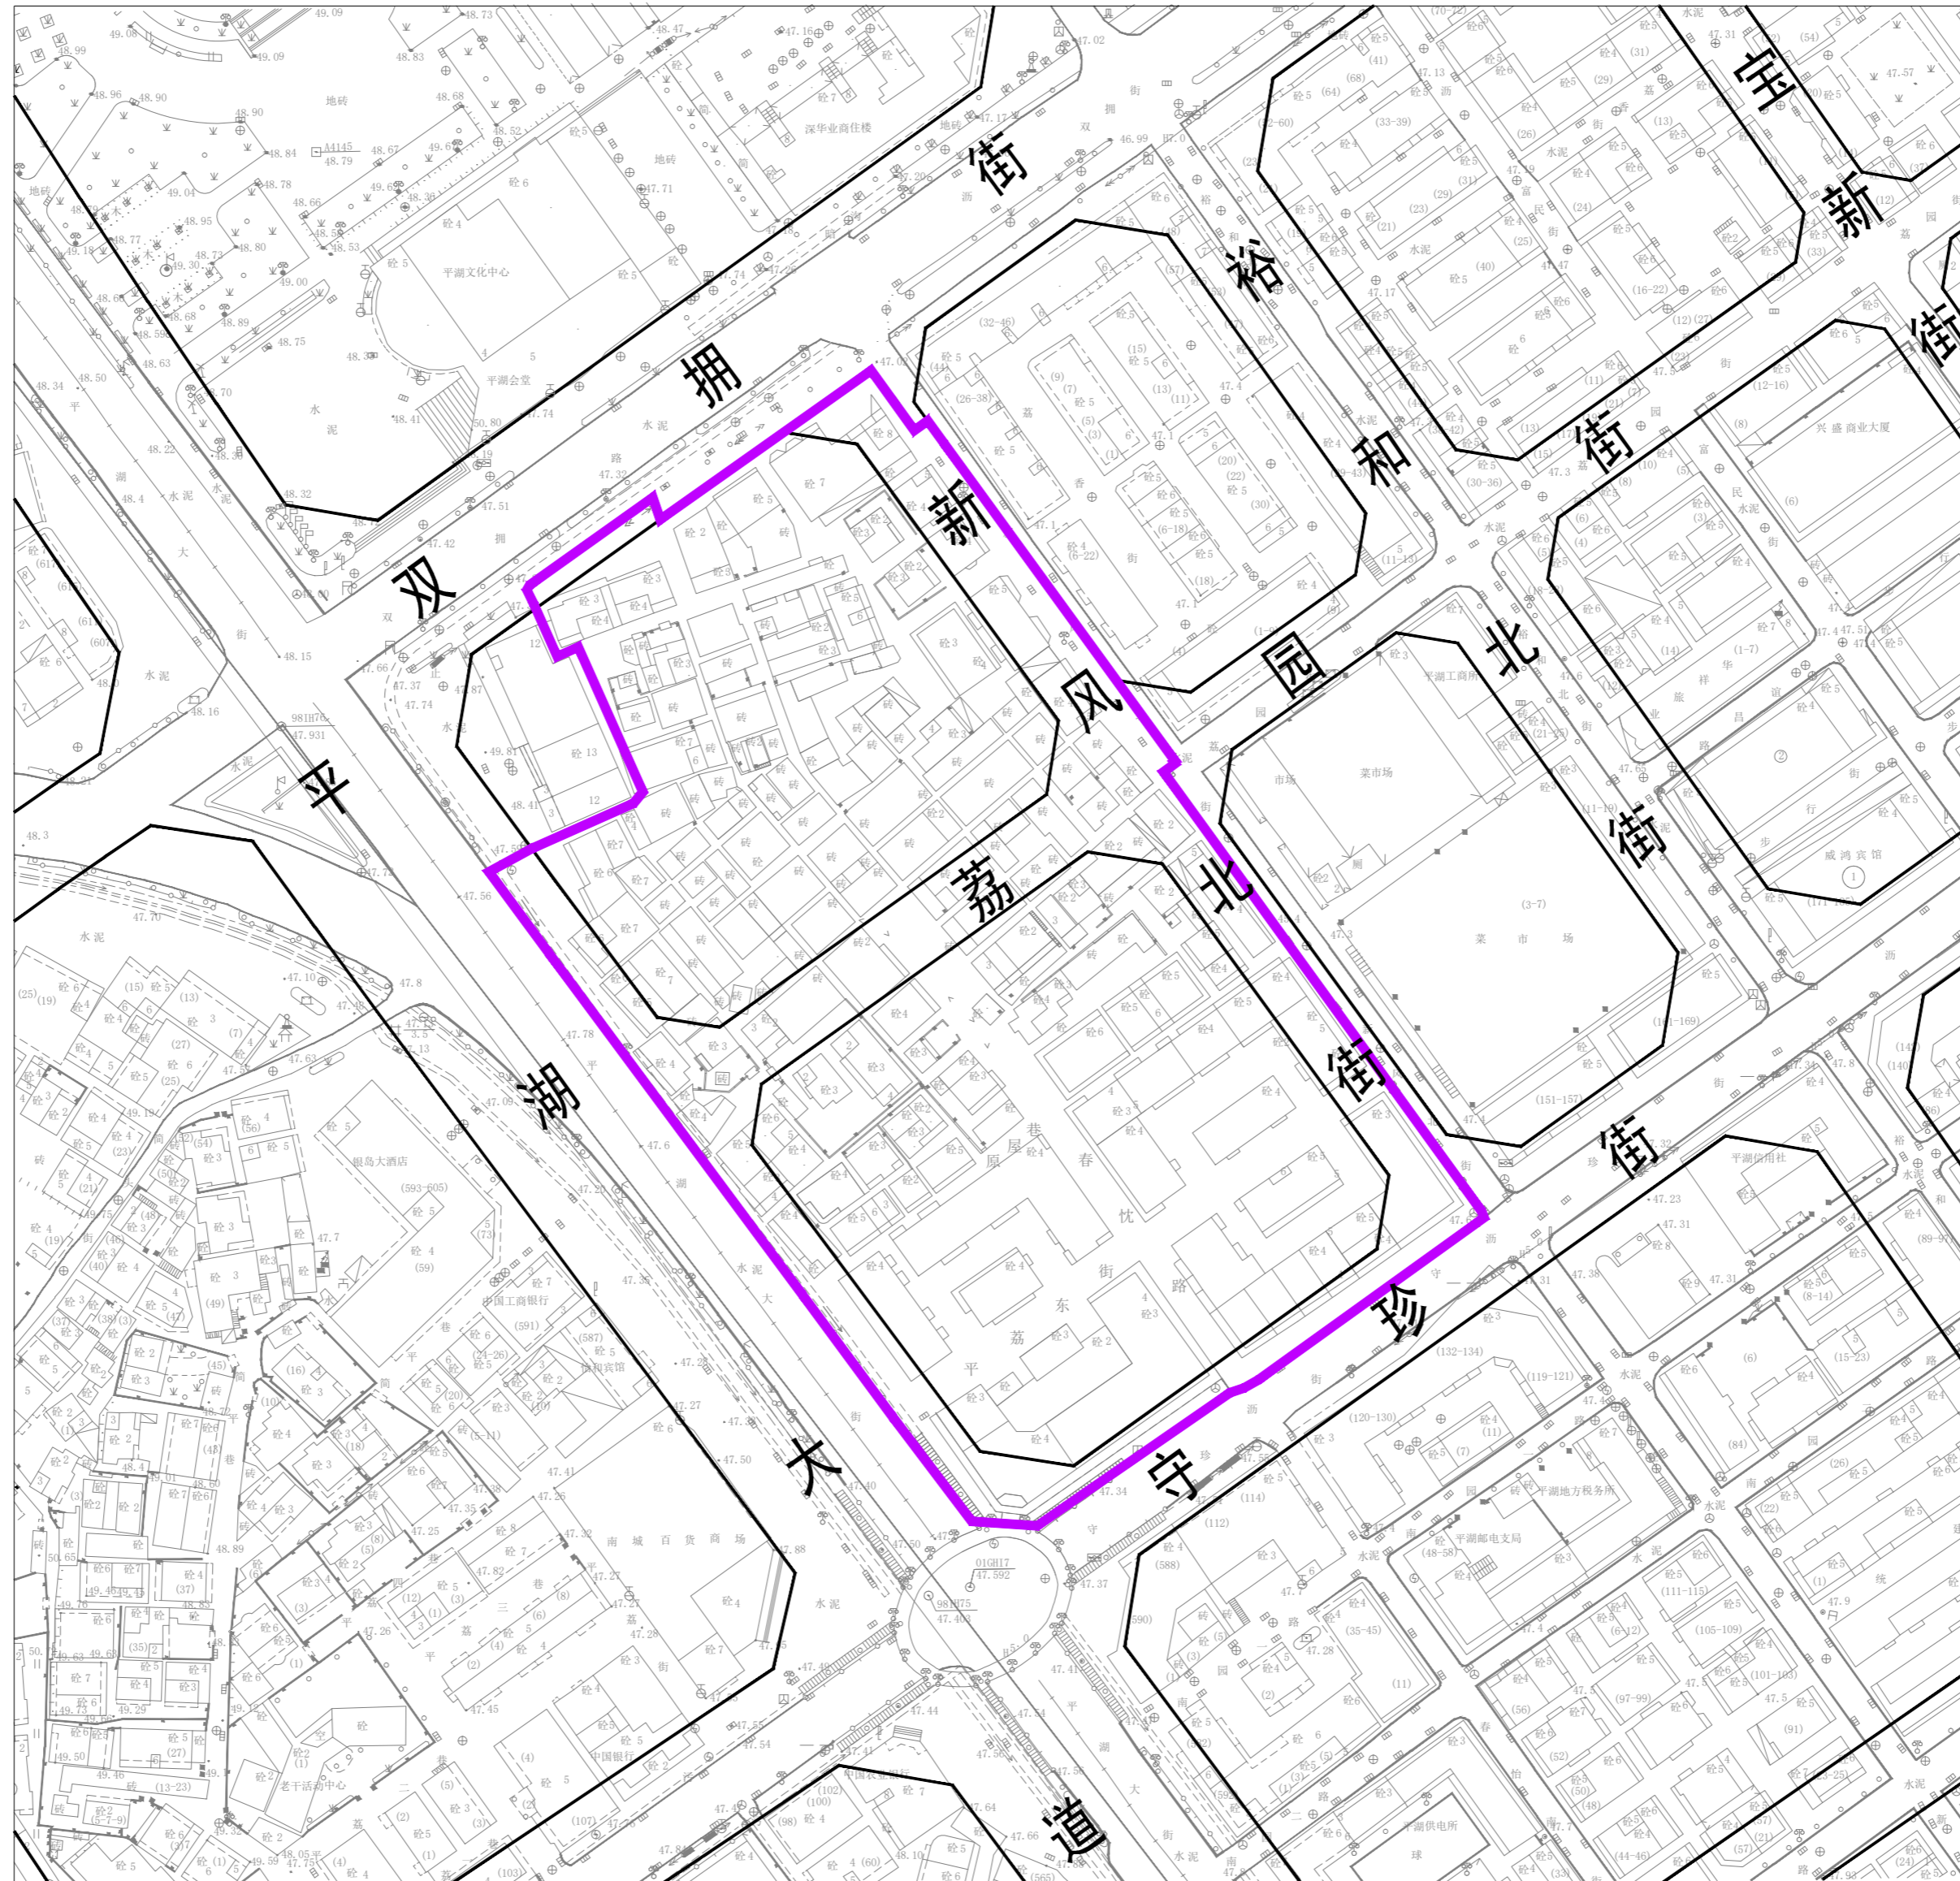

# 龙岗区平湖街道元屋围守珍街片区城市更新单元拟拆除范围示意图

拟拆除范围用地面积：30648平方米