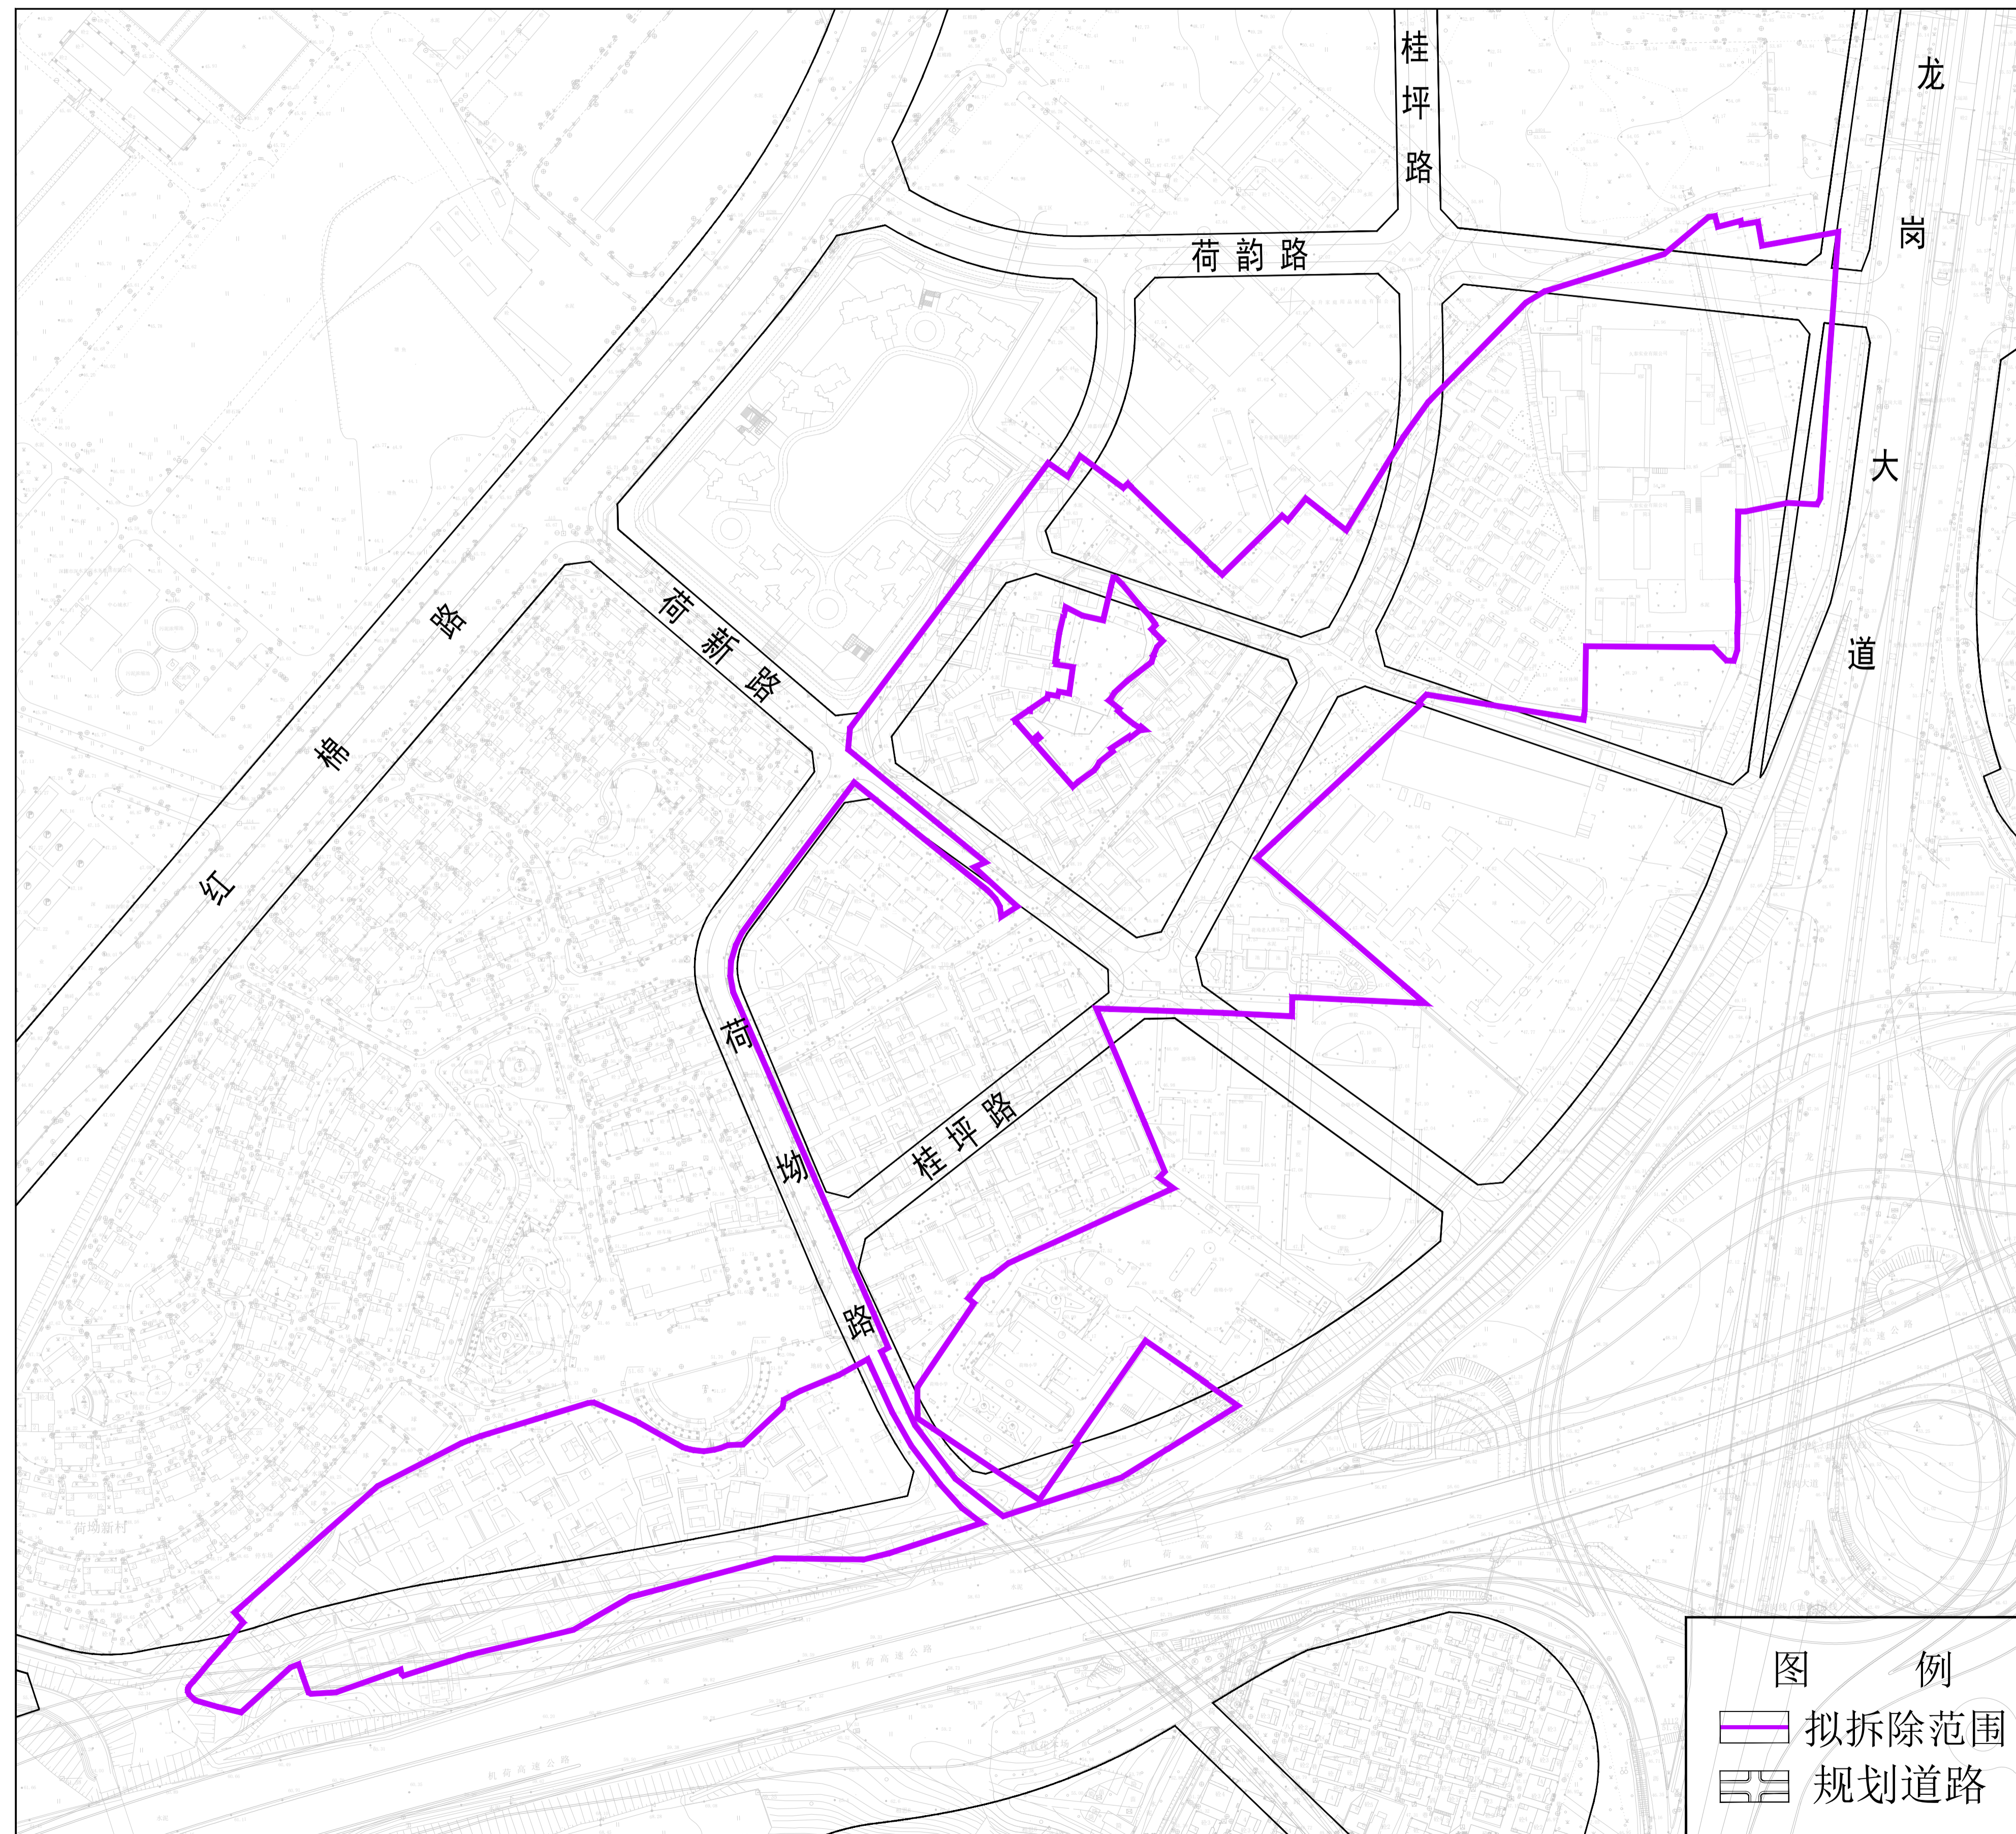

龙岗区园山街道荷坳旧村城市更新单元拟拆除范围示意图

拟拆除范围用地面积：136720平方米