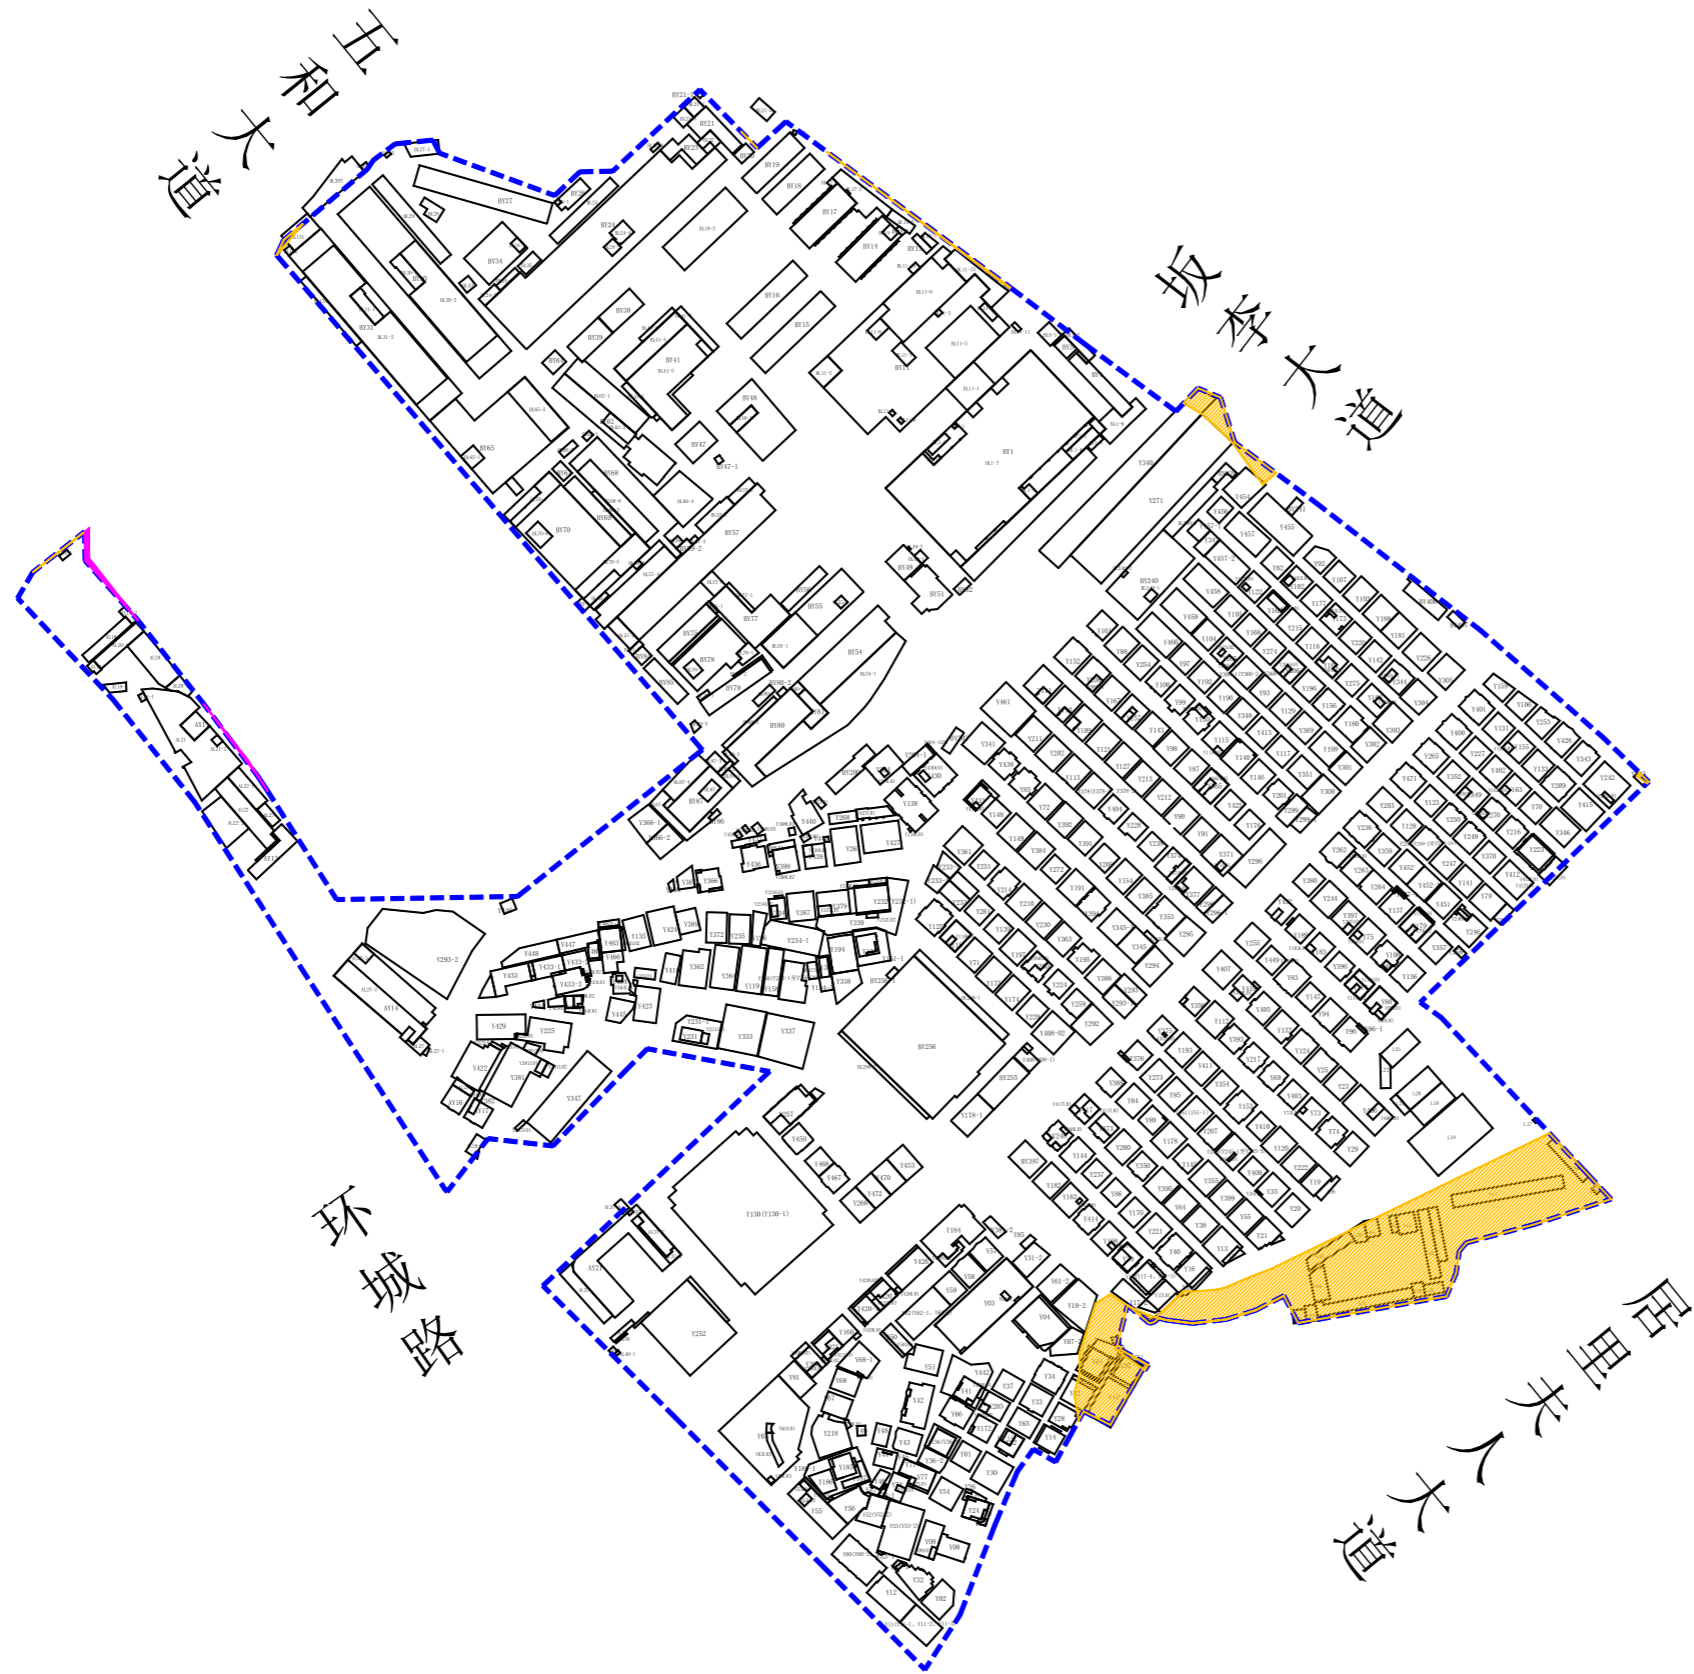

龙岗区坂田街道天安岗头城市更新单元三期申请确认范围图

区位图

-  申请确认拆除范围线
-  测绘编号
-  已征转地
-  规划修改拟调出范围