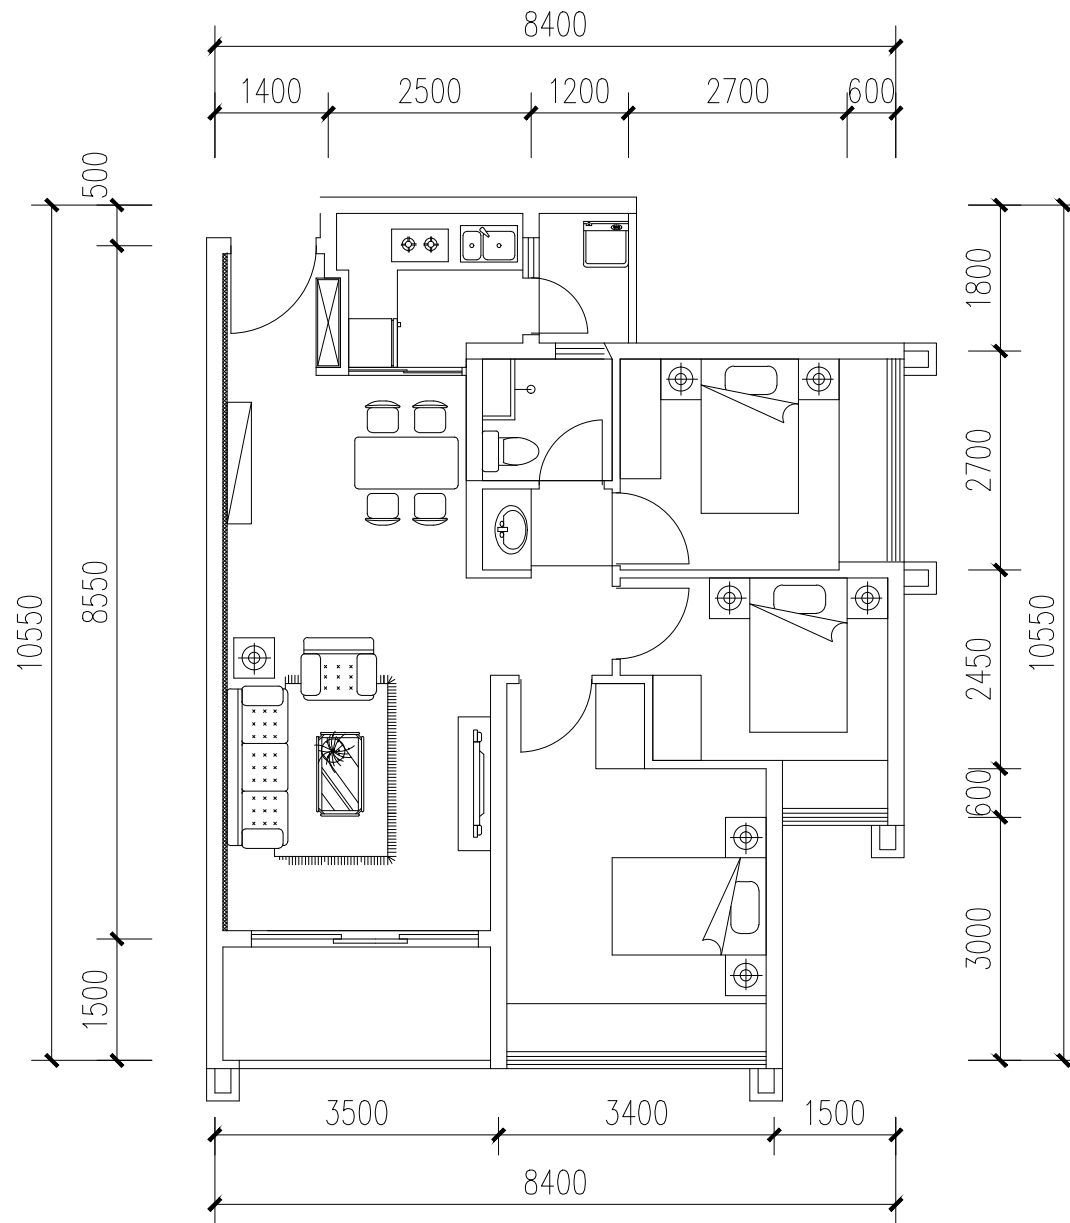

房号：11

三房两厅一厨一卫（面积：92.6~93.21平方米）