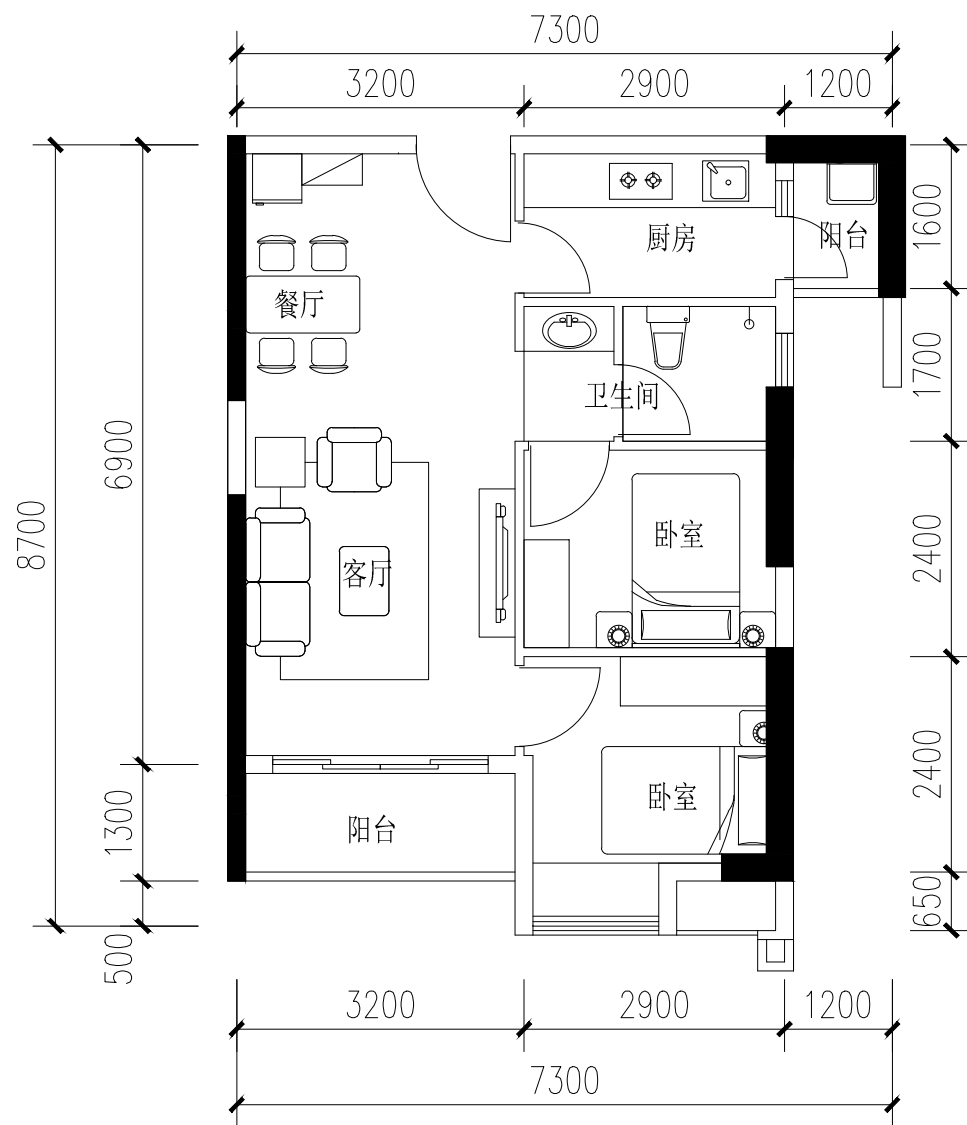

房号：3、5、6、7、8、9、12、13、15、16

两房两厅一厨一卫（面积：64.26~65.28平方米）