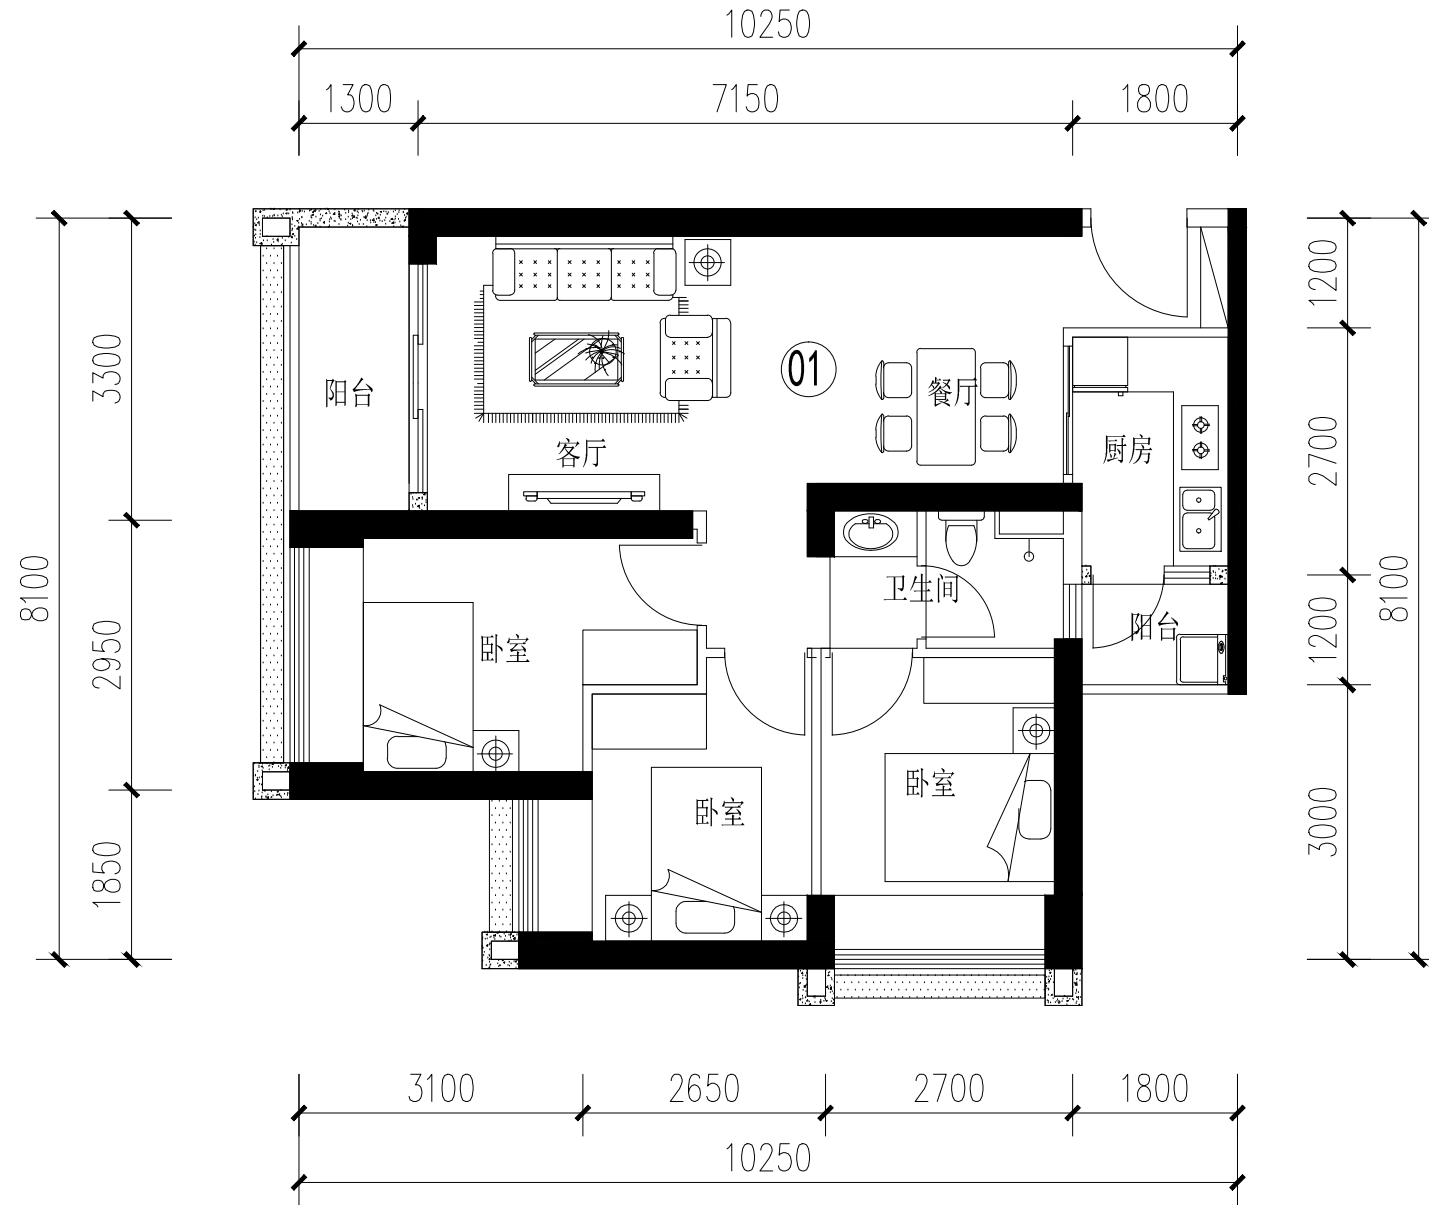

房号：1、2、10

三房两厅一厨一卫（面积：84.68~87.79平方米）