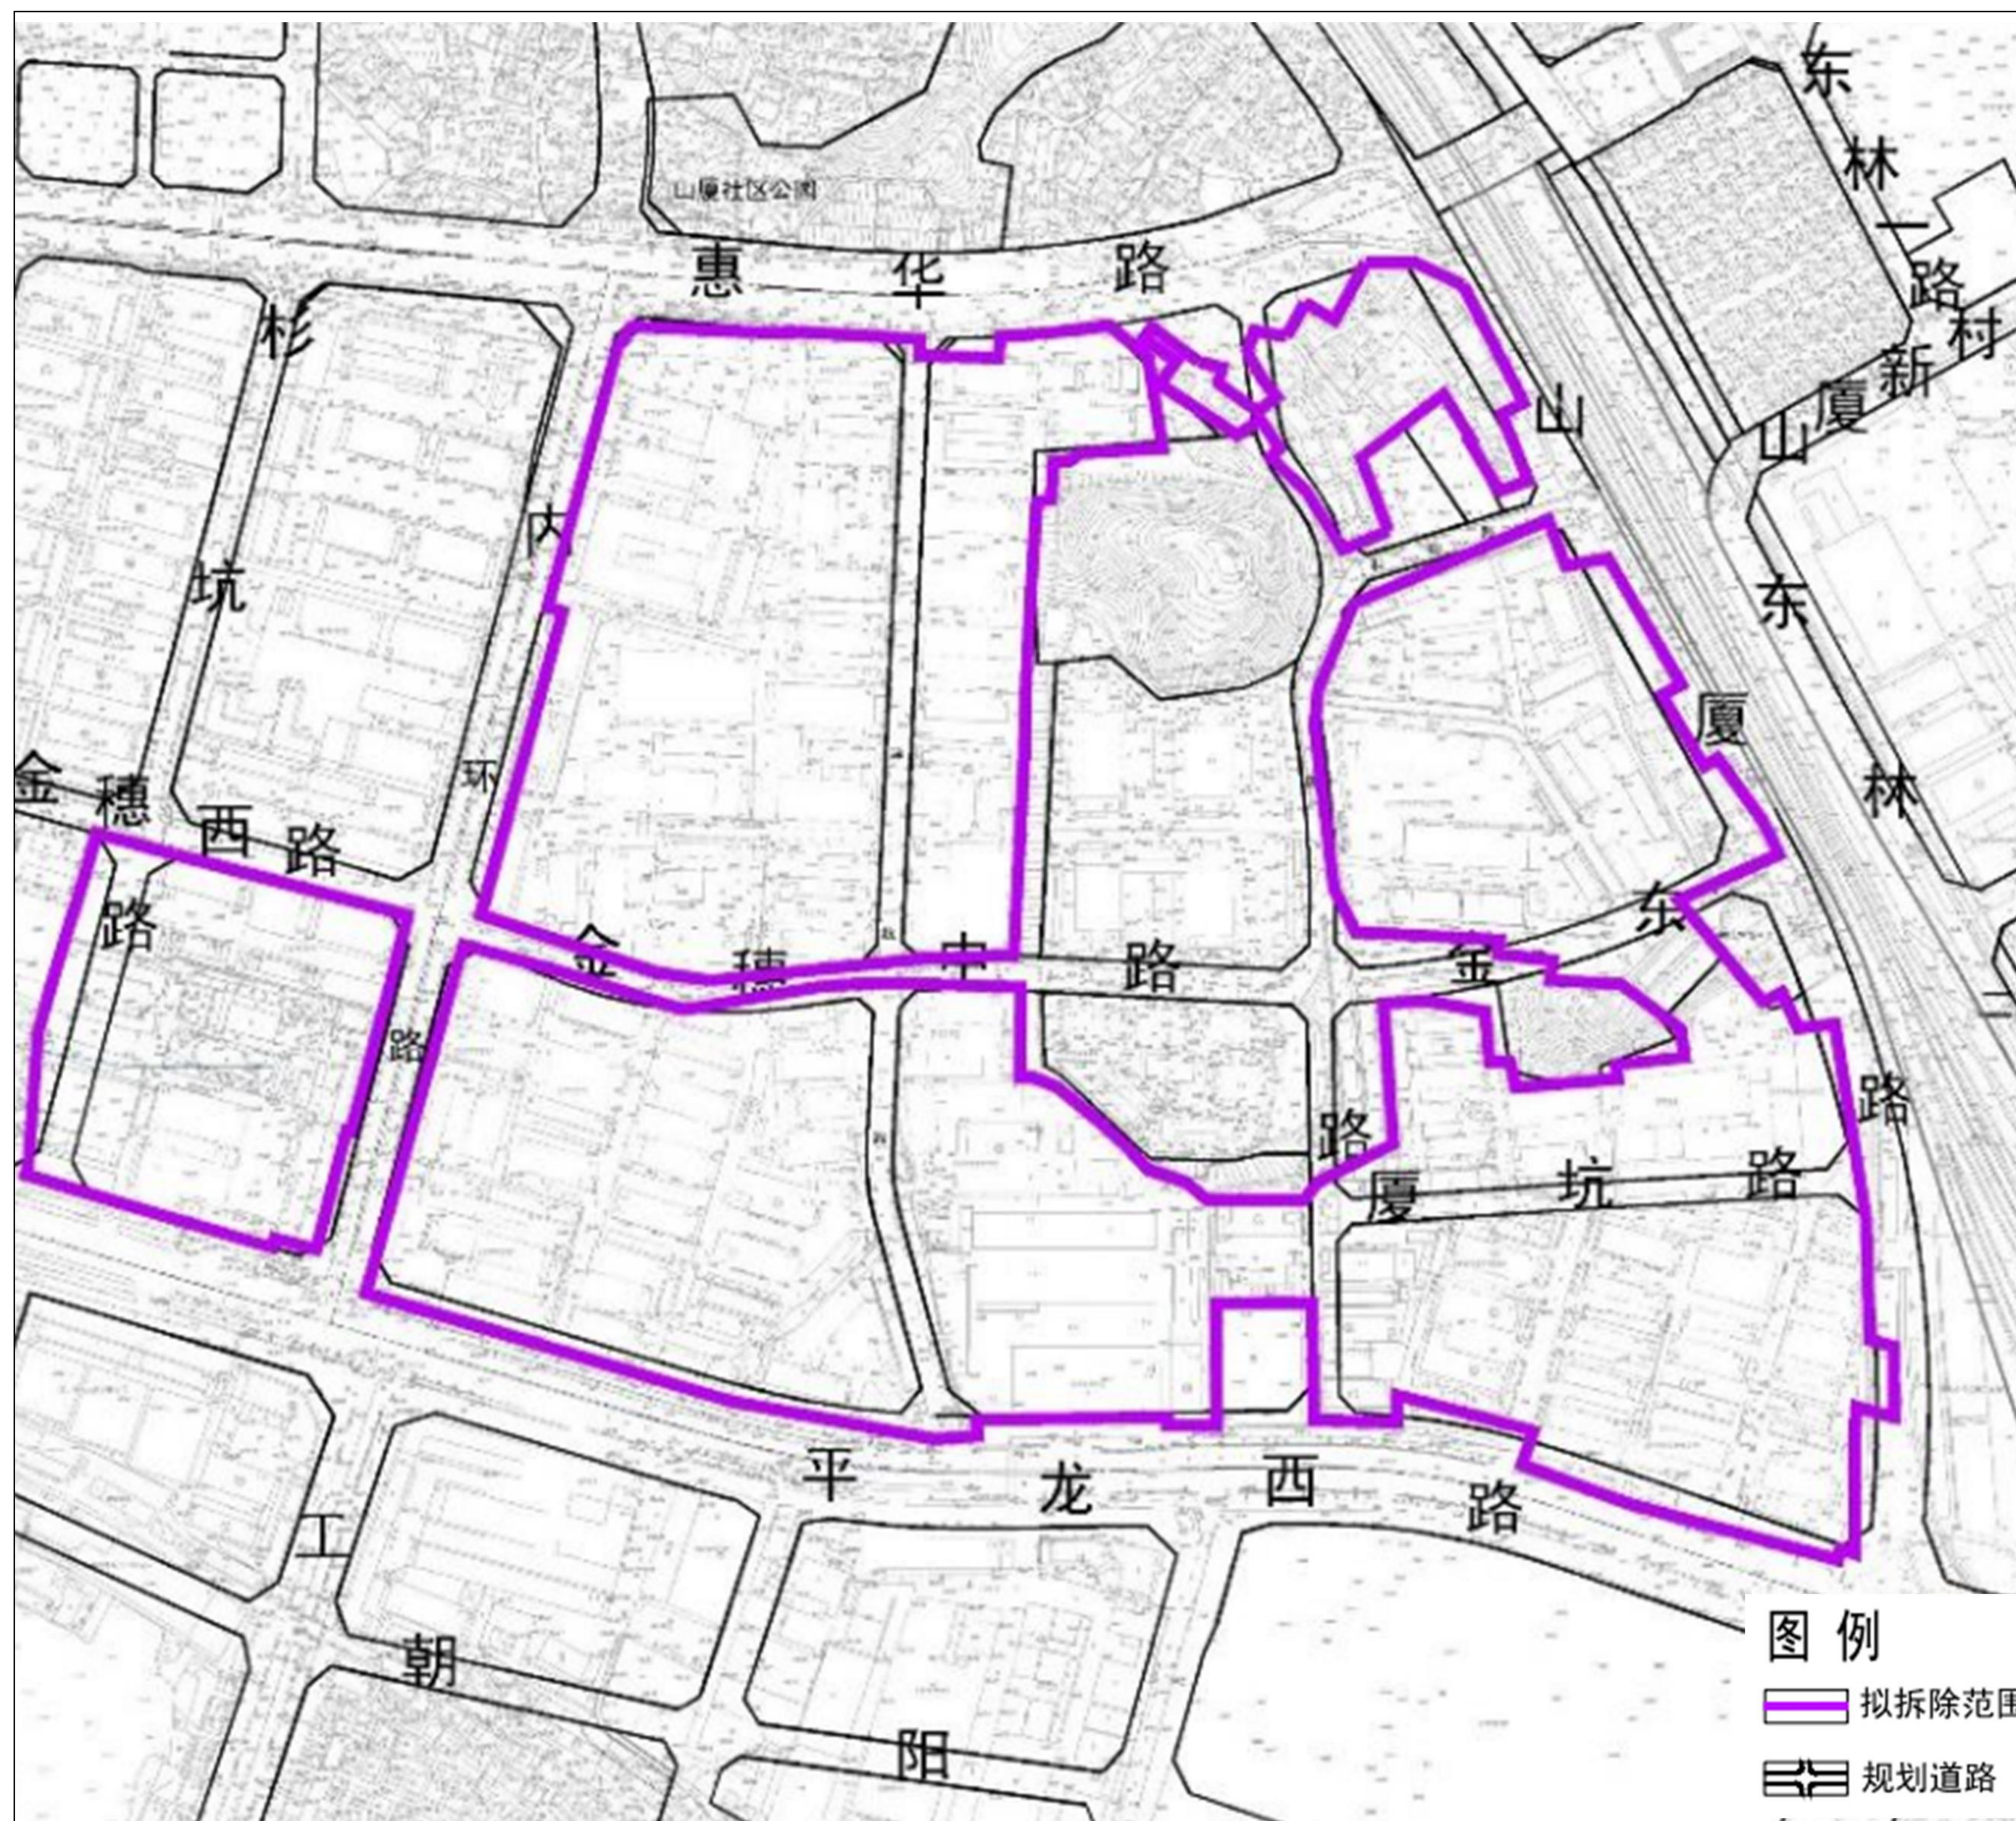

龙岗区平湖街道山厦工业区城市更新单元计划调整拟拆除范围示意图

拟拆除范围用地面积：390235平方米