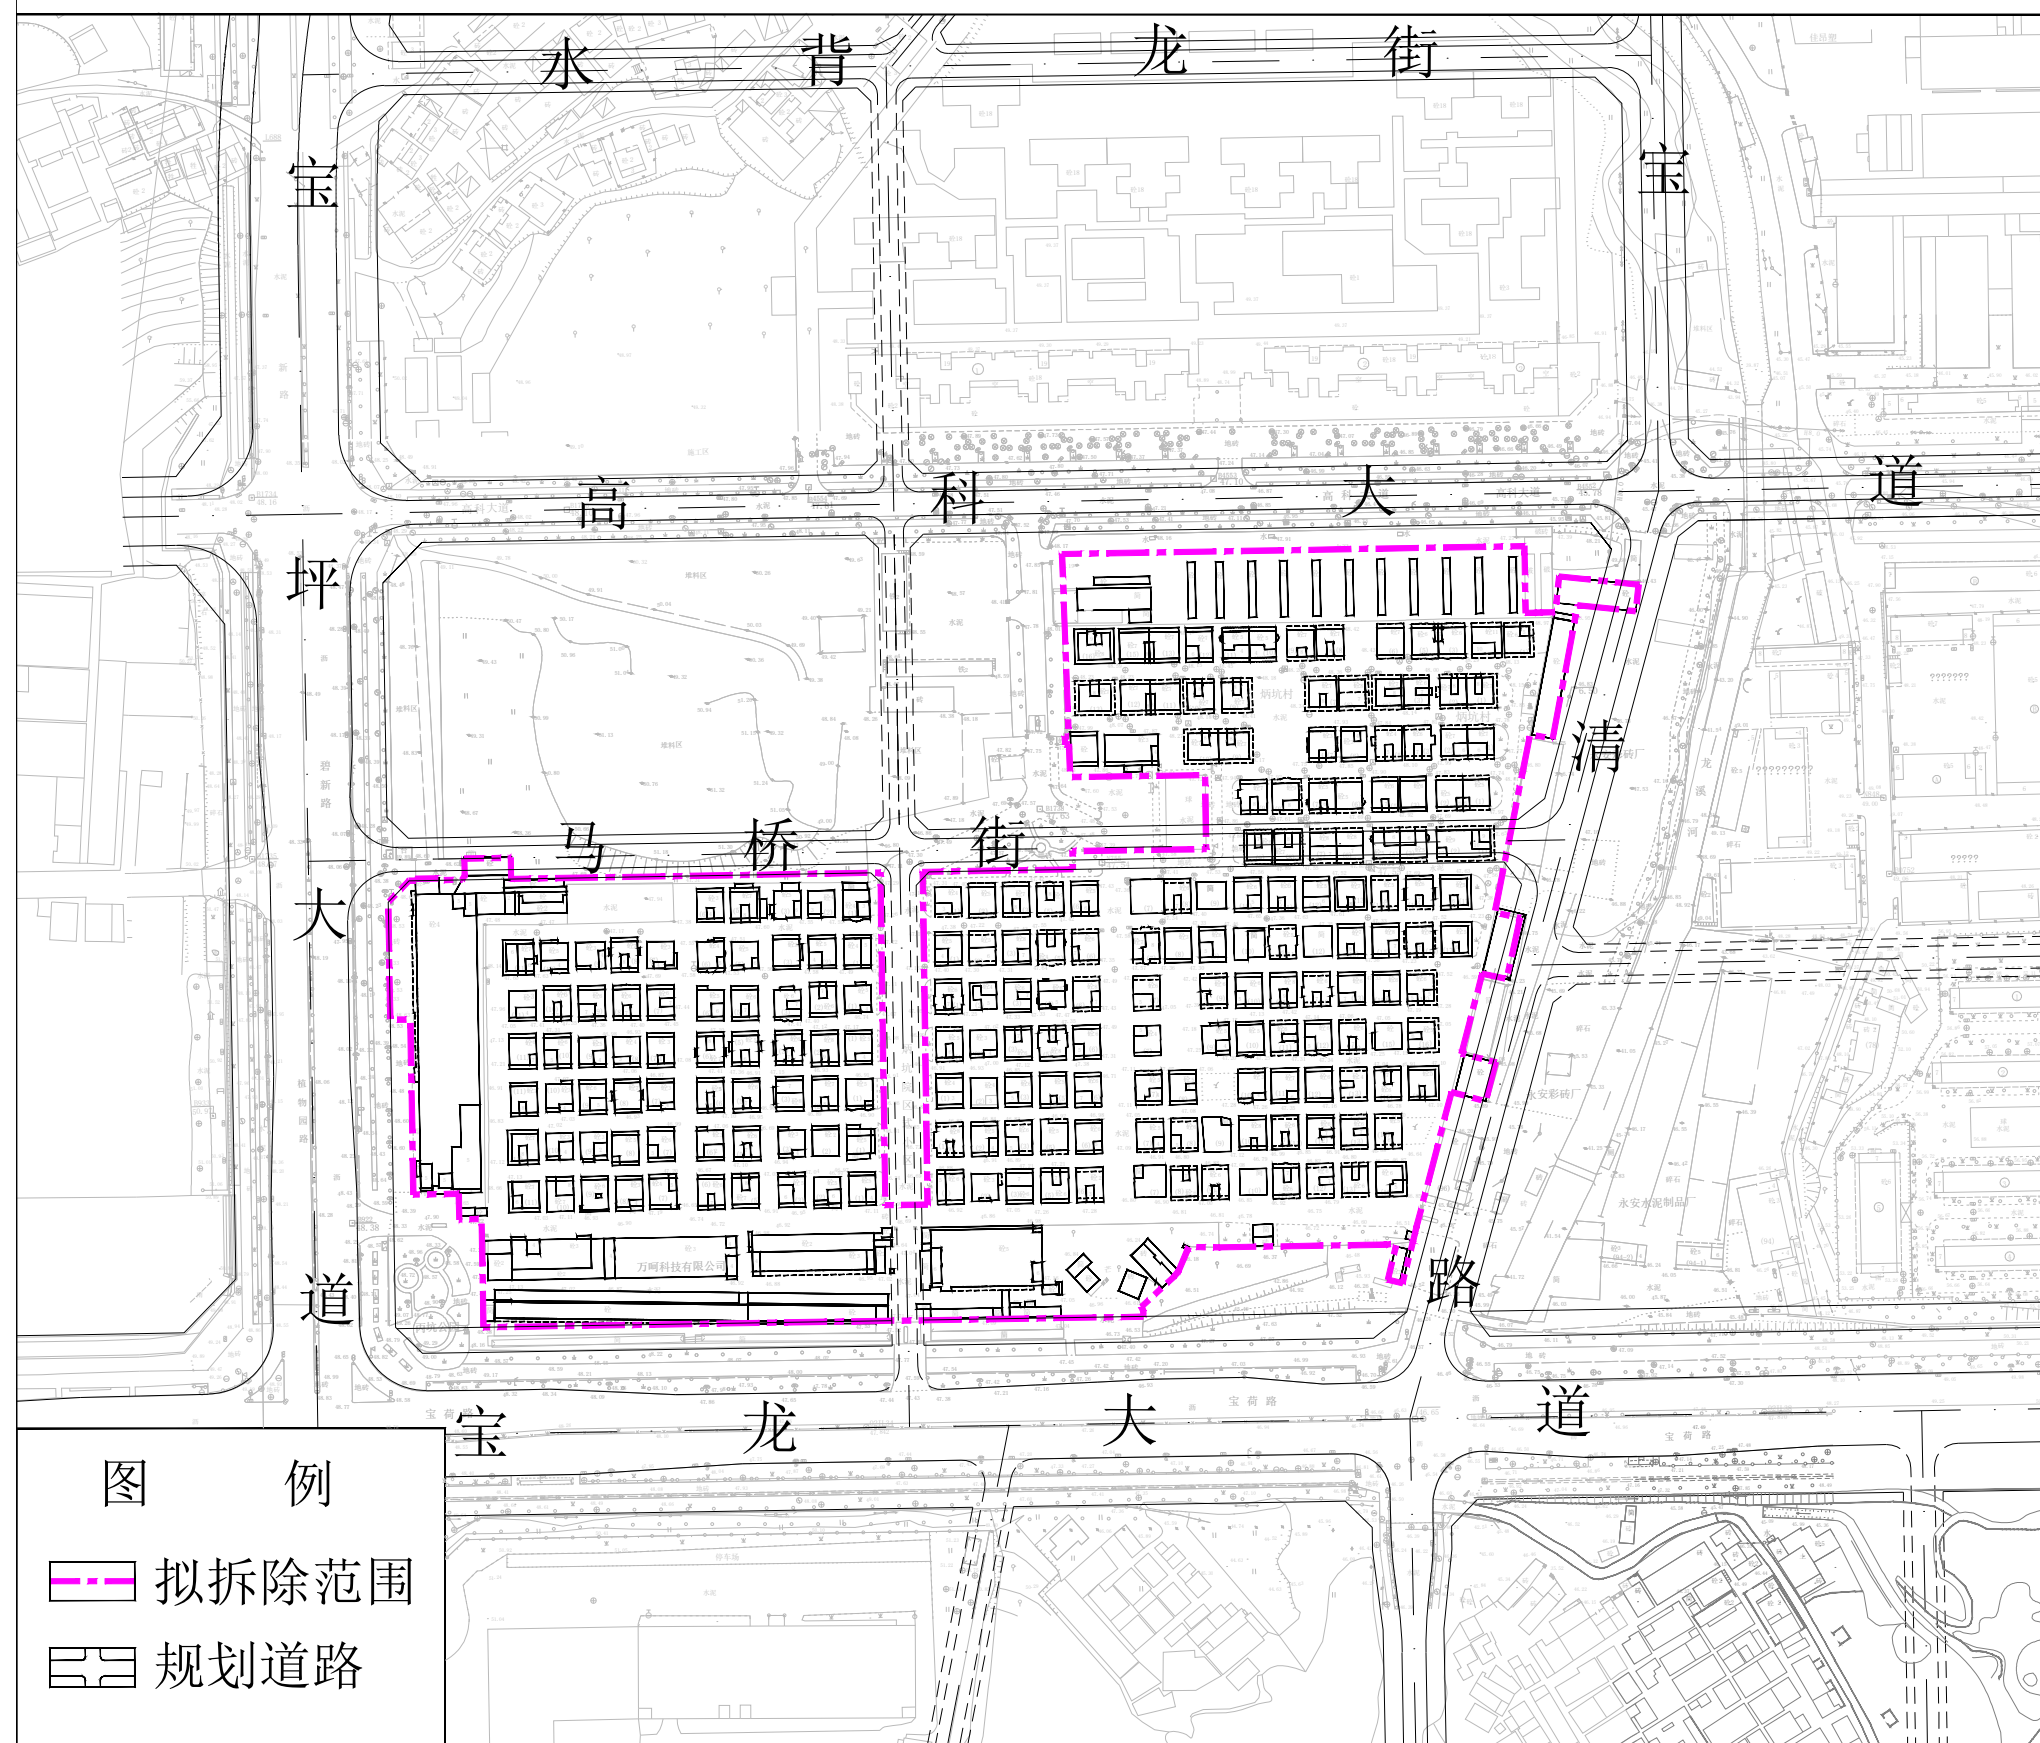

龙岗区宝龙街道南约社区炳坑村片区城市更新单元拟拆除范围示意图

拟拆除范围用地面积：82246平方米