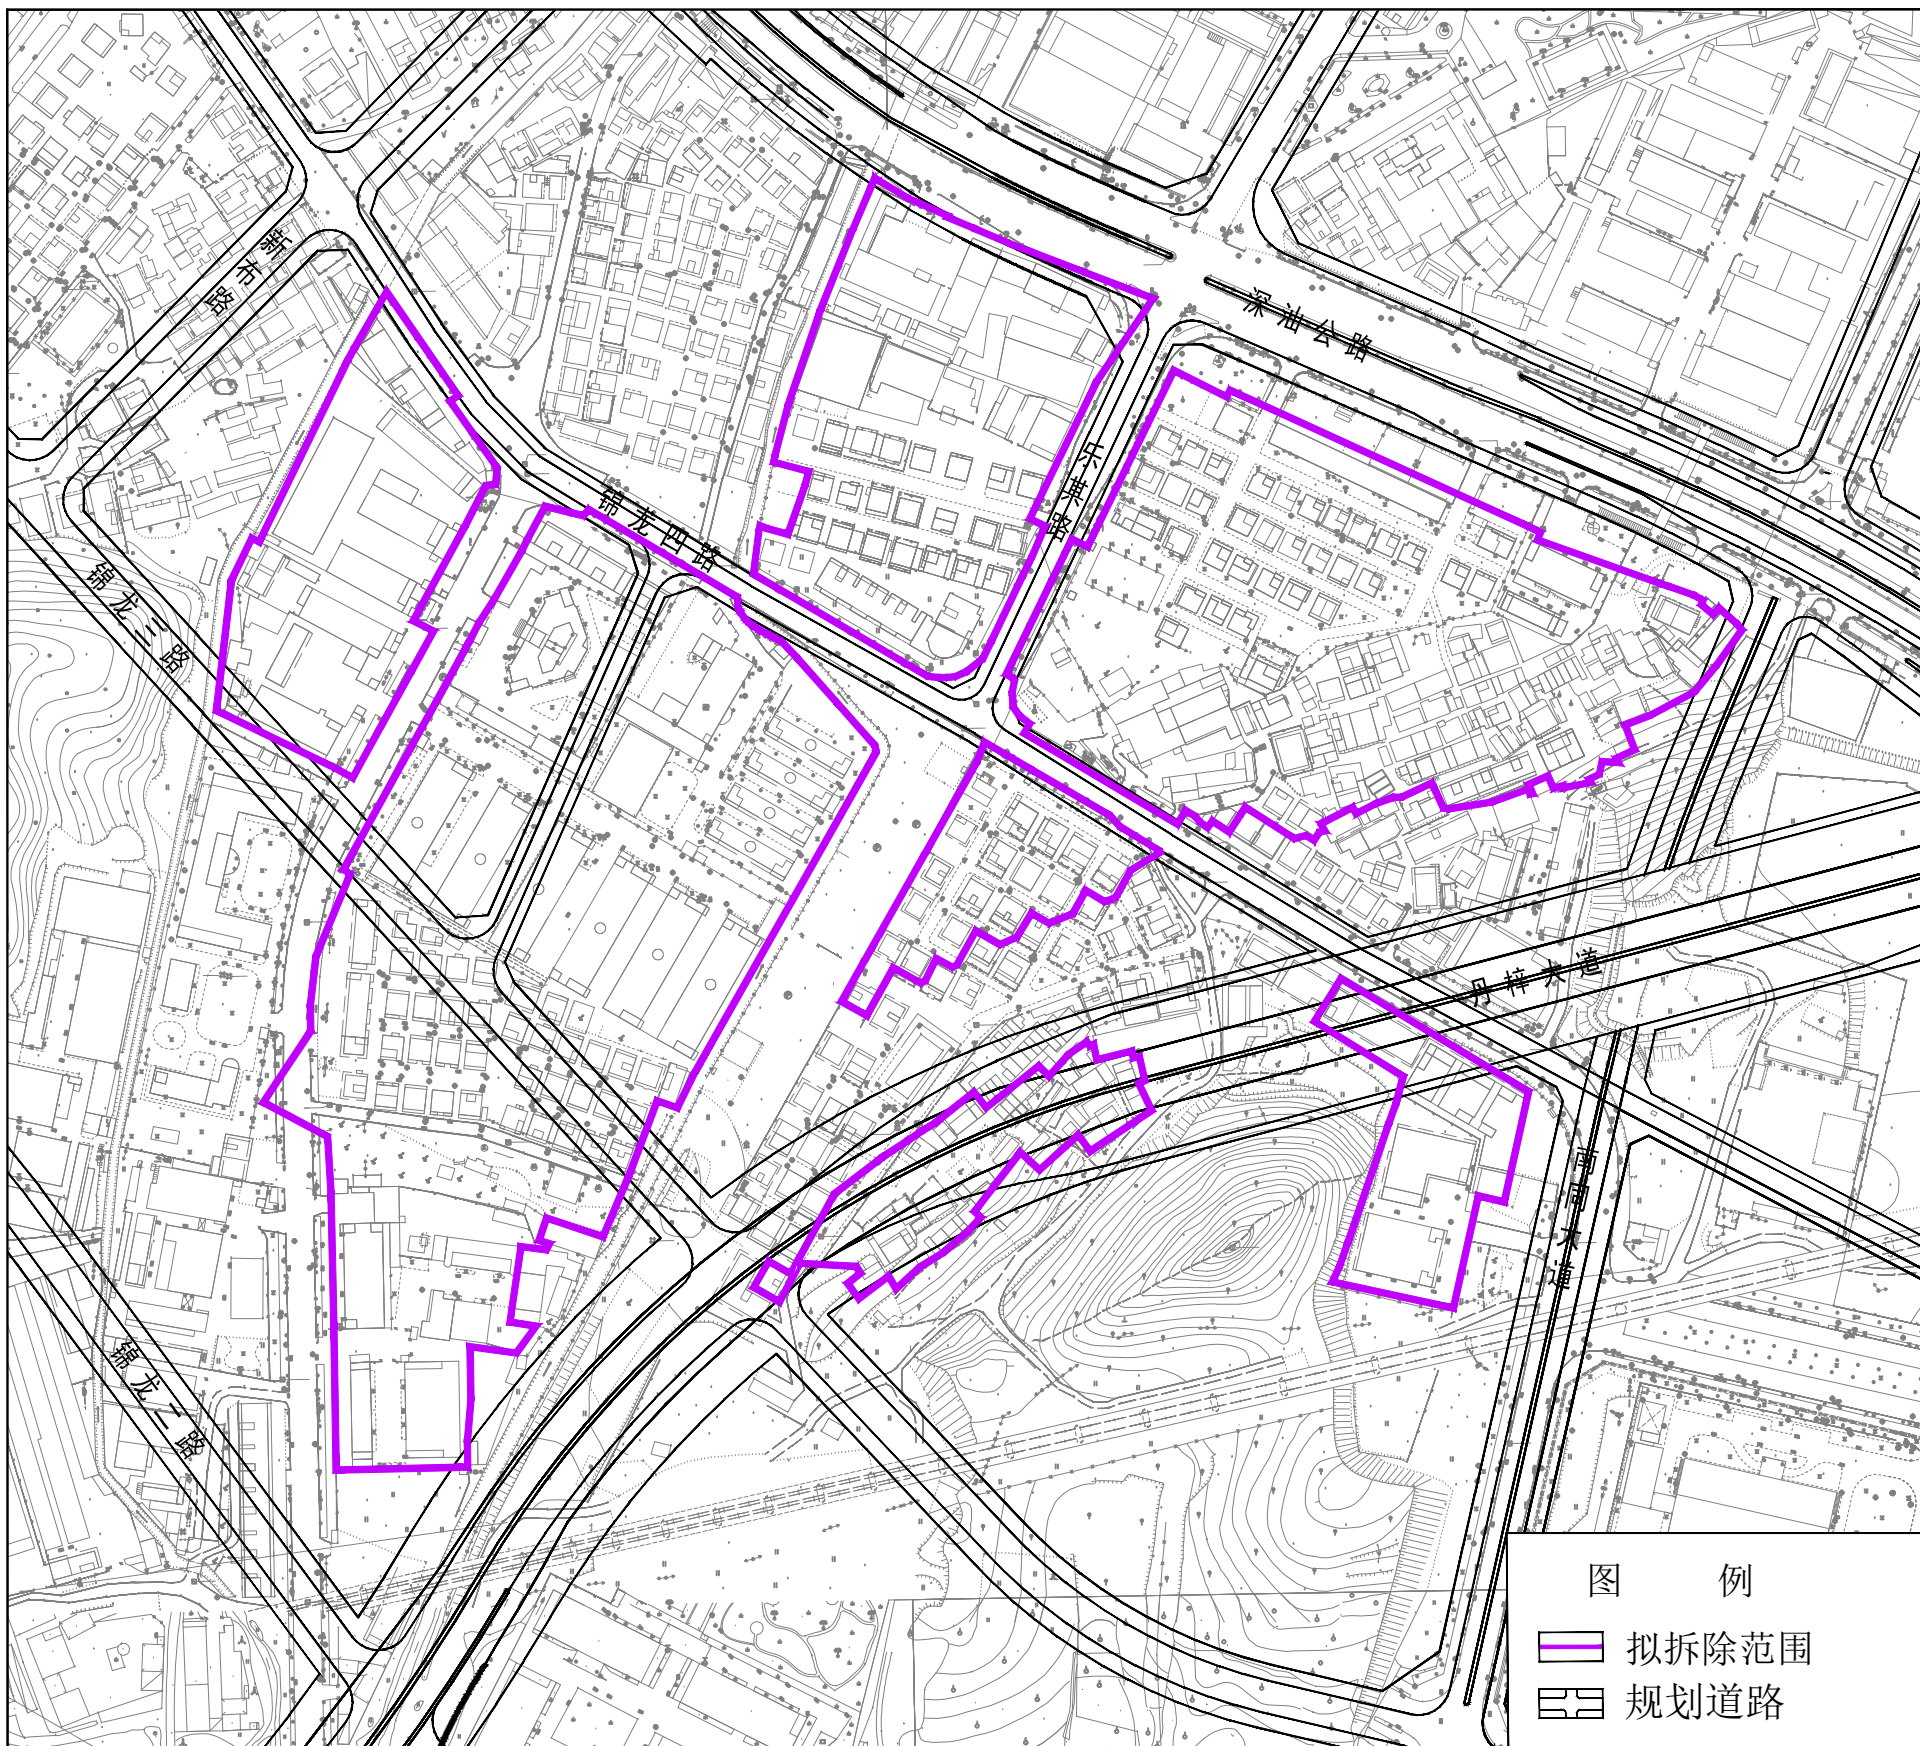

# 龙岗区宝龙街道同乐社区企岭其面片区城市更新单元拟拆除范围示意图

拟拆除范围用地面积：172305平方米