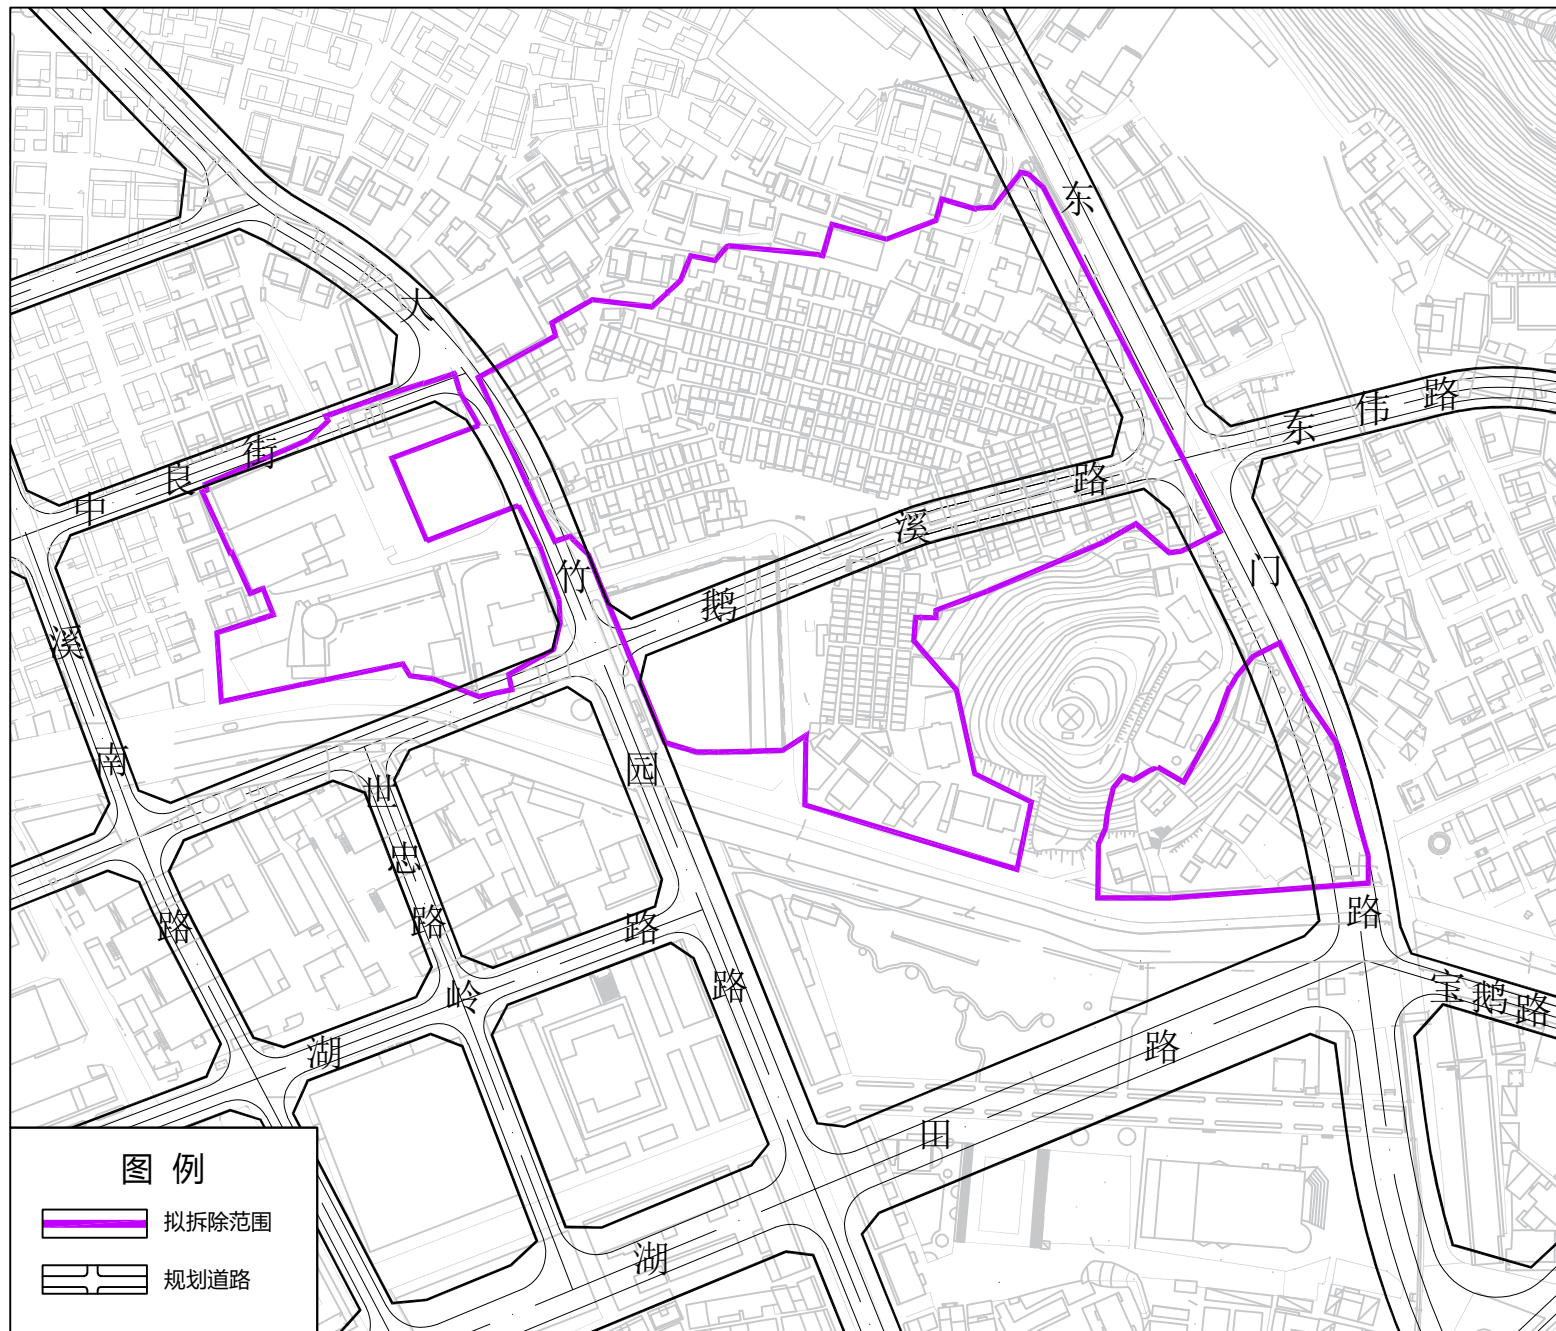

龙岗区平湖街道鹅公岭社区居住片区城市更新单元拟拆除范围示意图

拟拆除范围用地面积：54682平方米