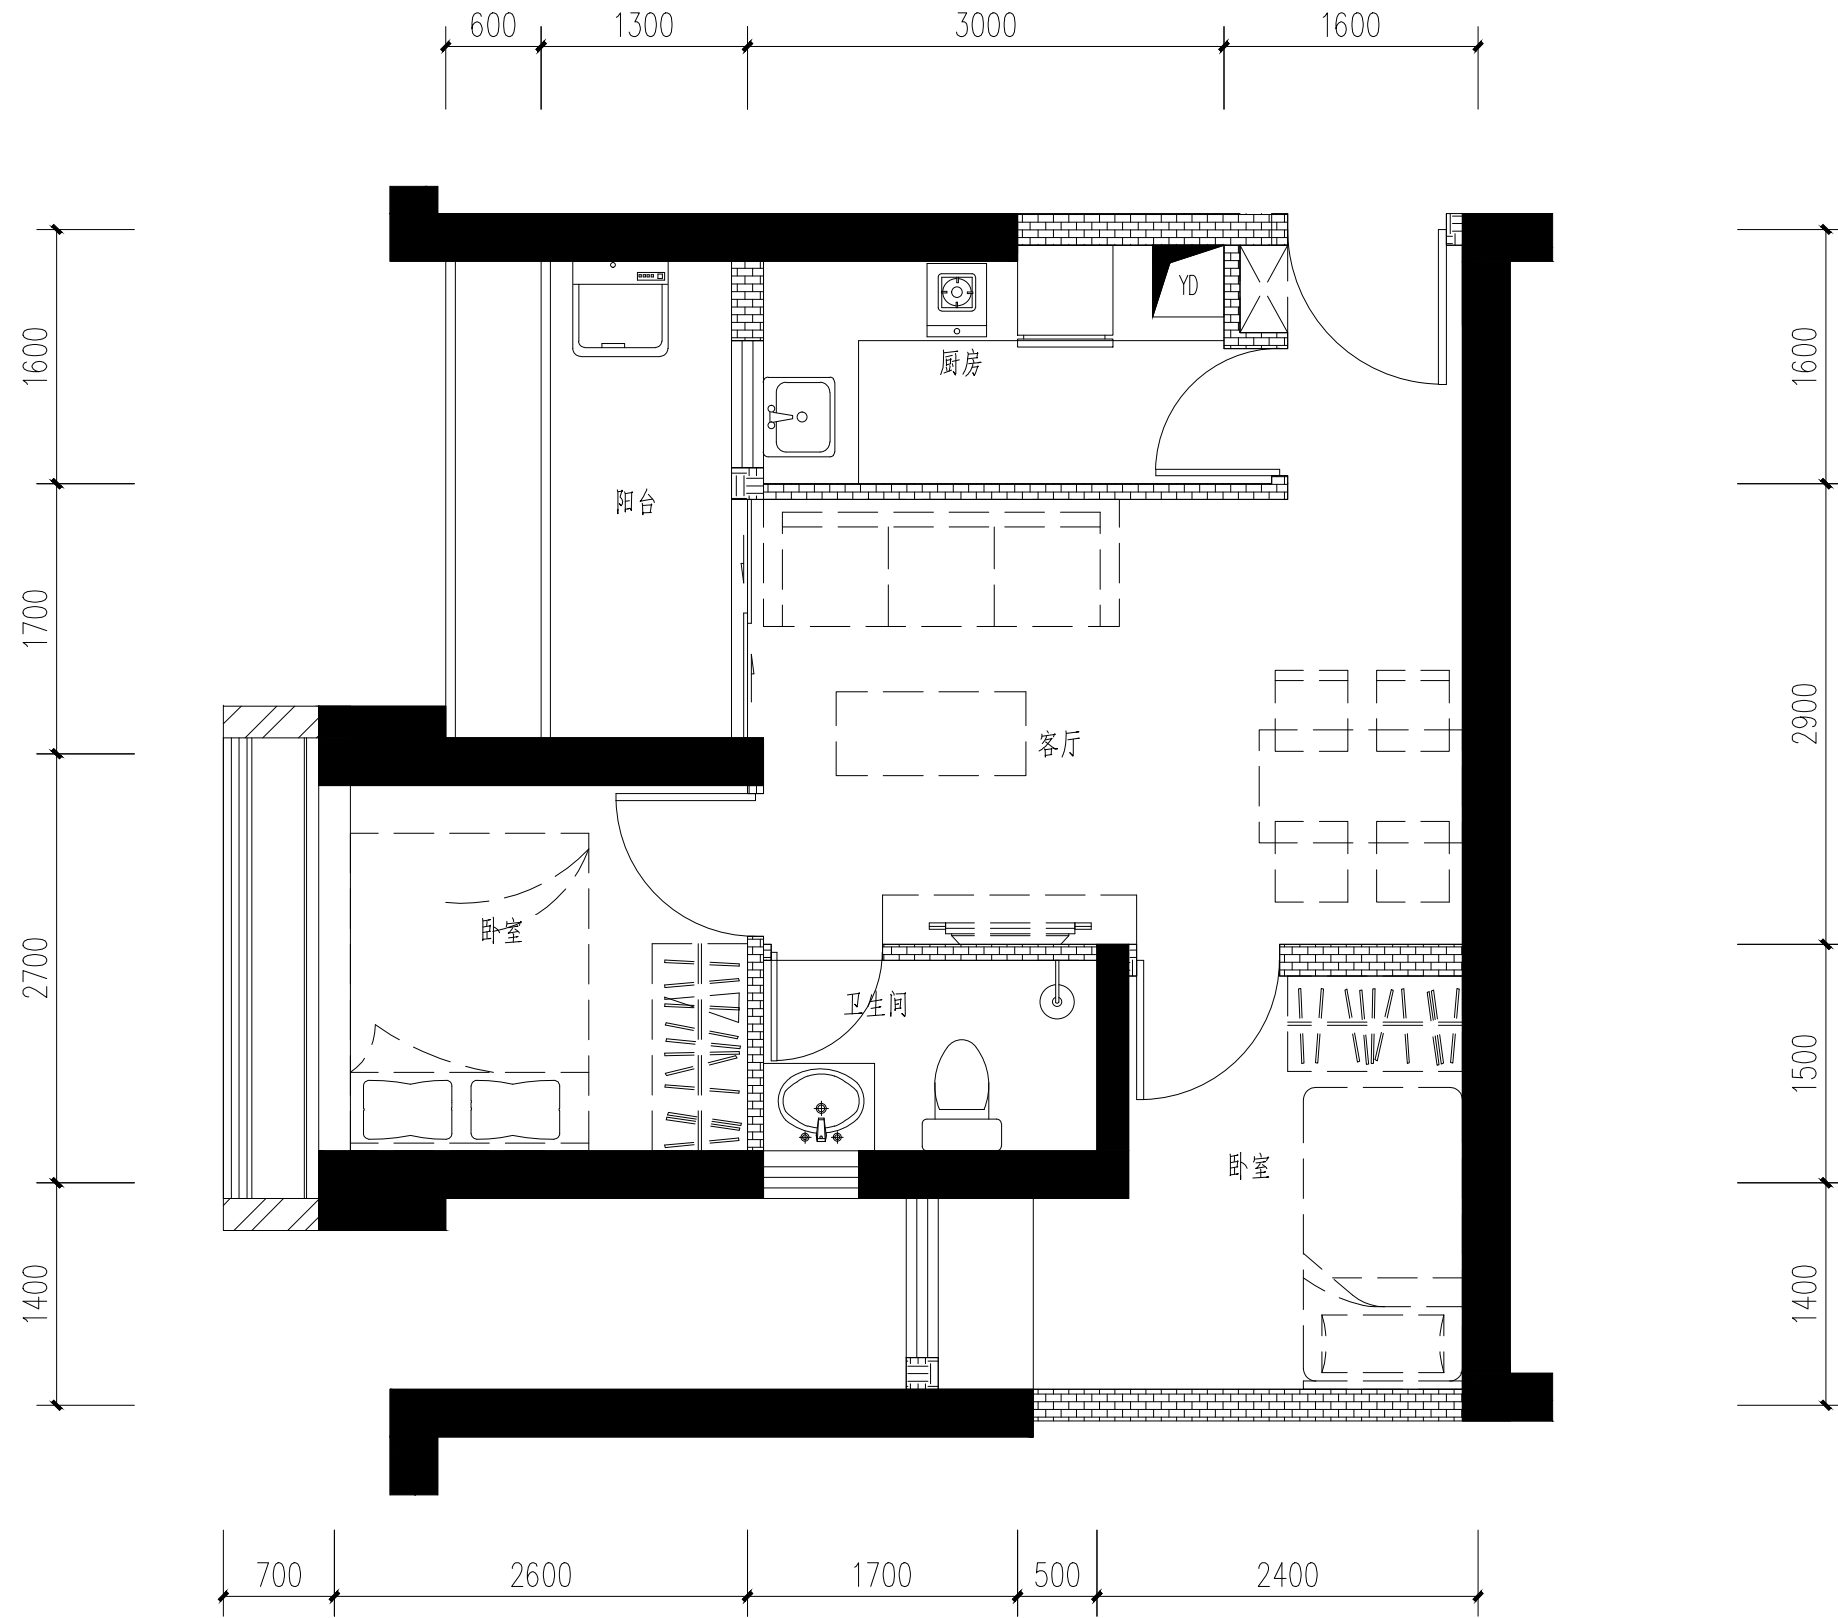

房号：02、03、04、08、09、10

K3 户型放大详图

一房一厅一厨一卫 (面积: 45.75~46.32m²)

房号：06

K2户型放大详图 1:50

两房一厅一厨一卫 (面积: 60.98~61.26m²)

房号：05、07

K1户型放大详图

两房一厅一厨一卫（面积：62.02~63.15m²）

房号：01、11

K4户型放大详图

两房一厅一厨一卫 (面积: 62.45~62.93m²)