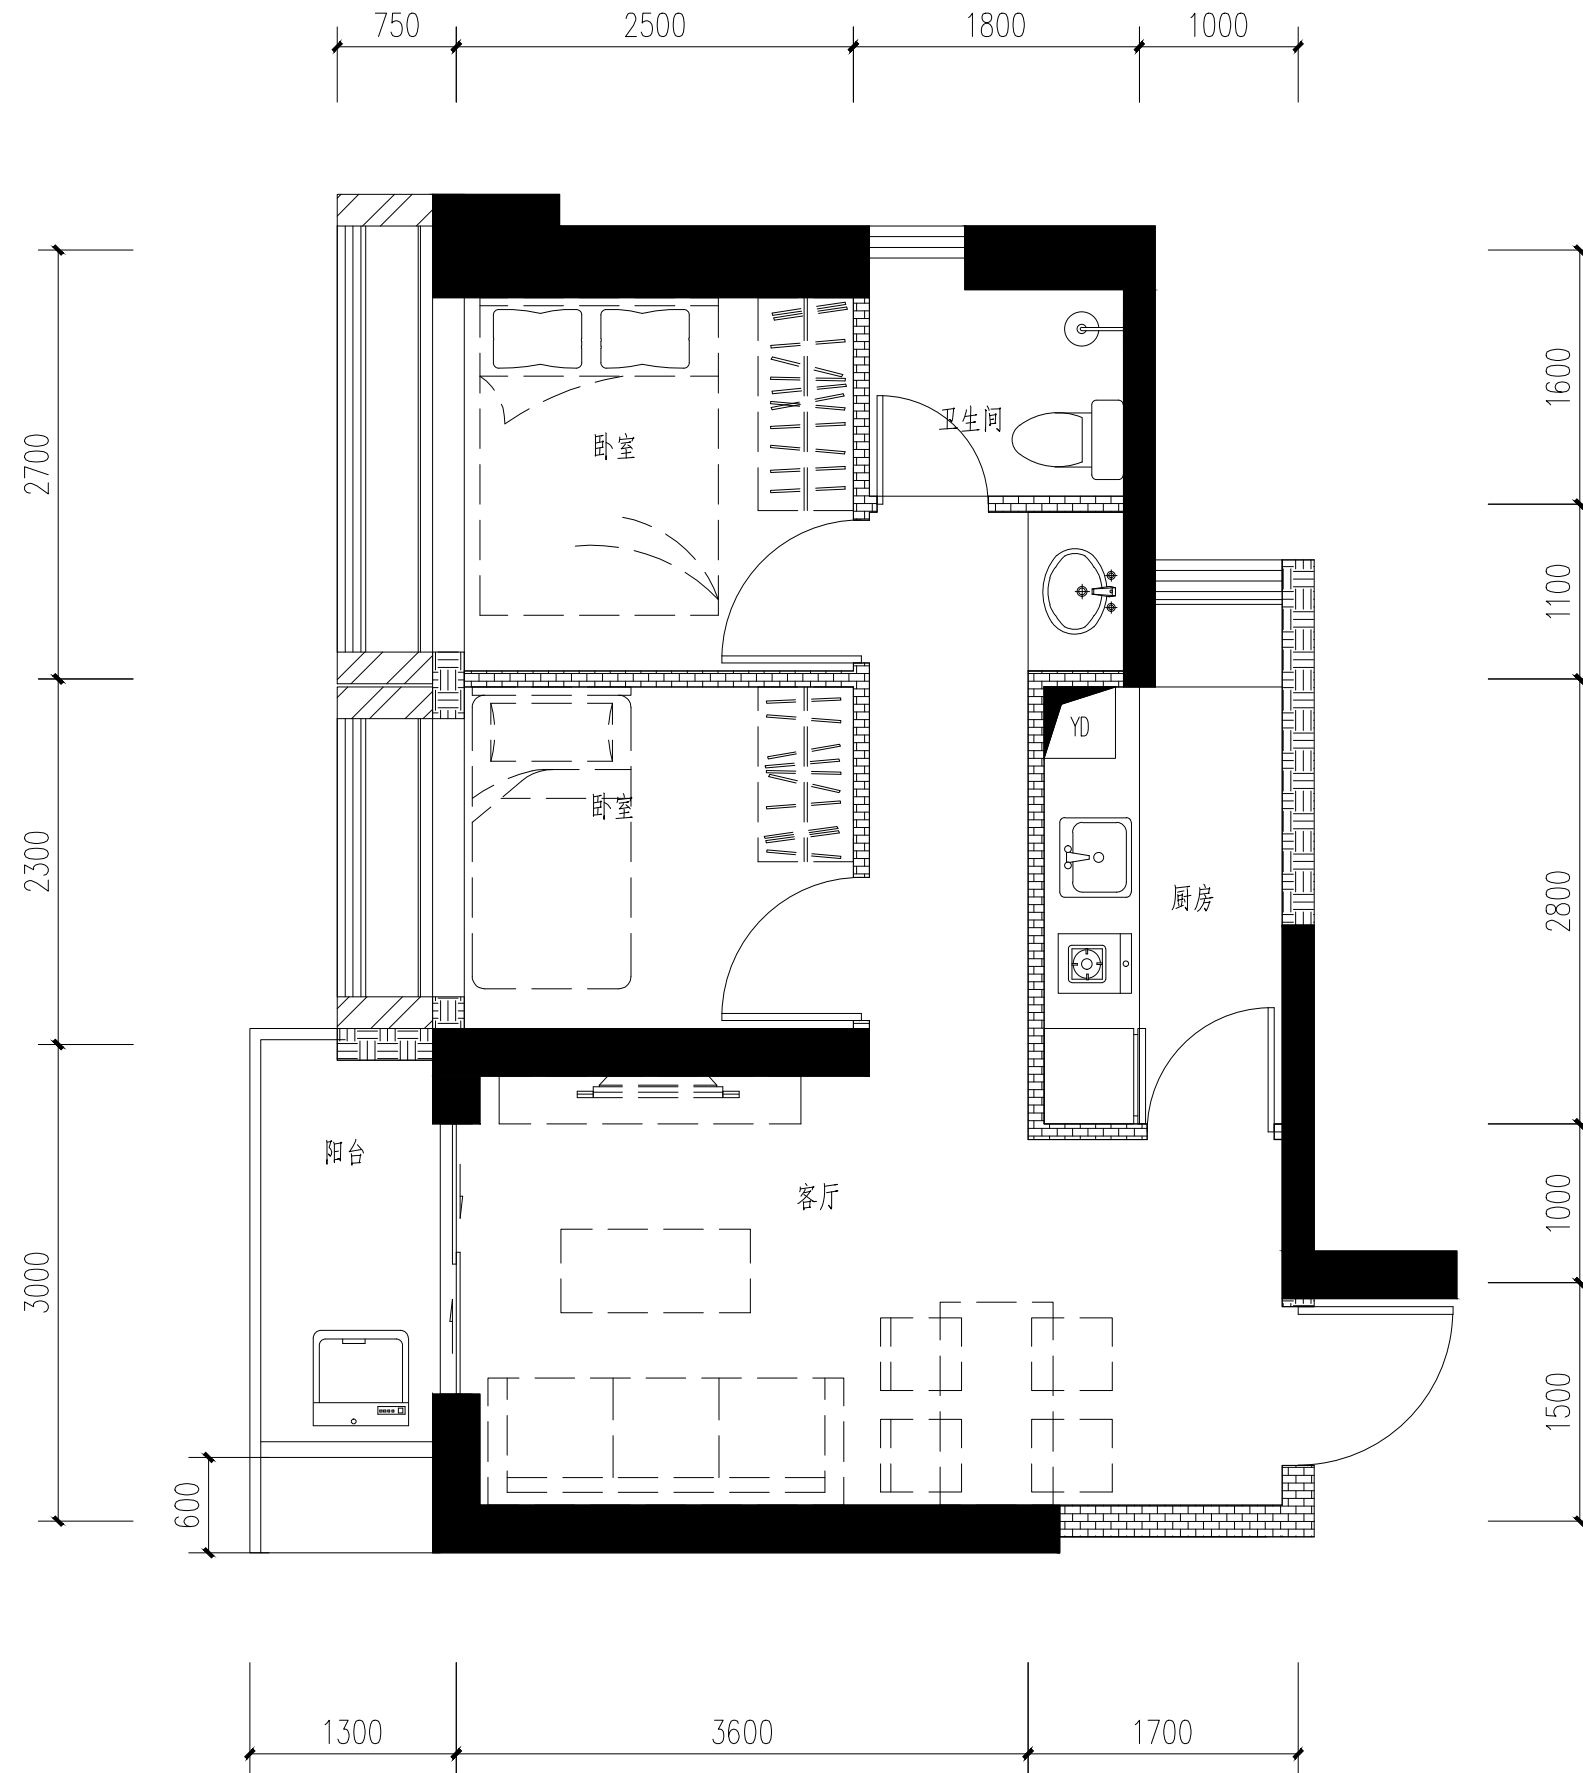

房号：02、03、04、08、09、10

K3 户型放大详图

一房一厅一厨一卫 (面积: 45.75~46.32m²)

房号：06

K2户型放大详图 1:50

两房一厅一厨一卫 (面积: 60.98~61.26m²)

房号：05、07

K1户型放大详图

两房一厅一厨一卫（面积：62.02~63.15m²）

房号：01、11

K4户型放大详图

两房一厅一厨一卫 (面积: 62.45~62.93m²)