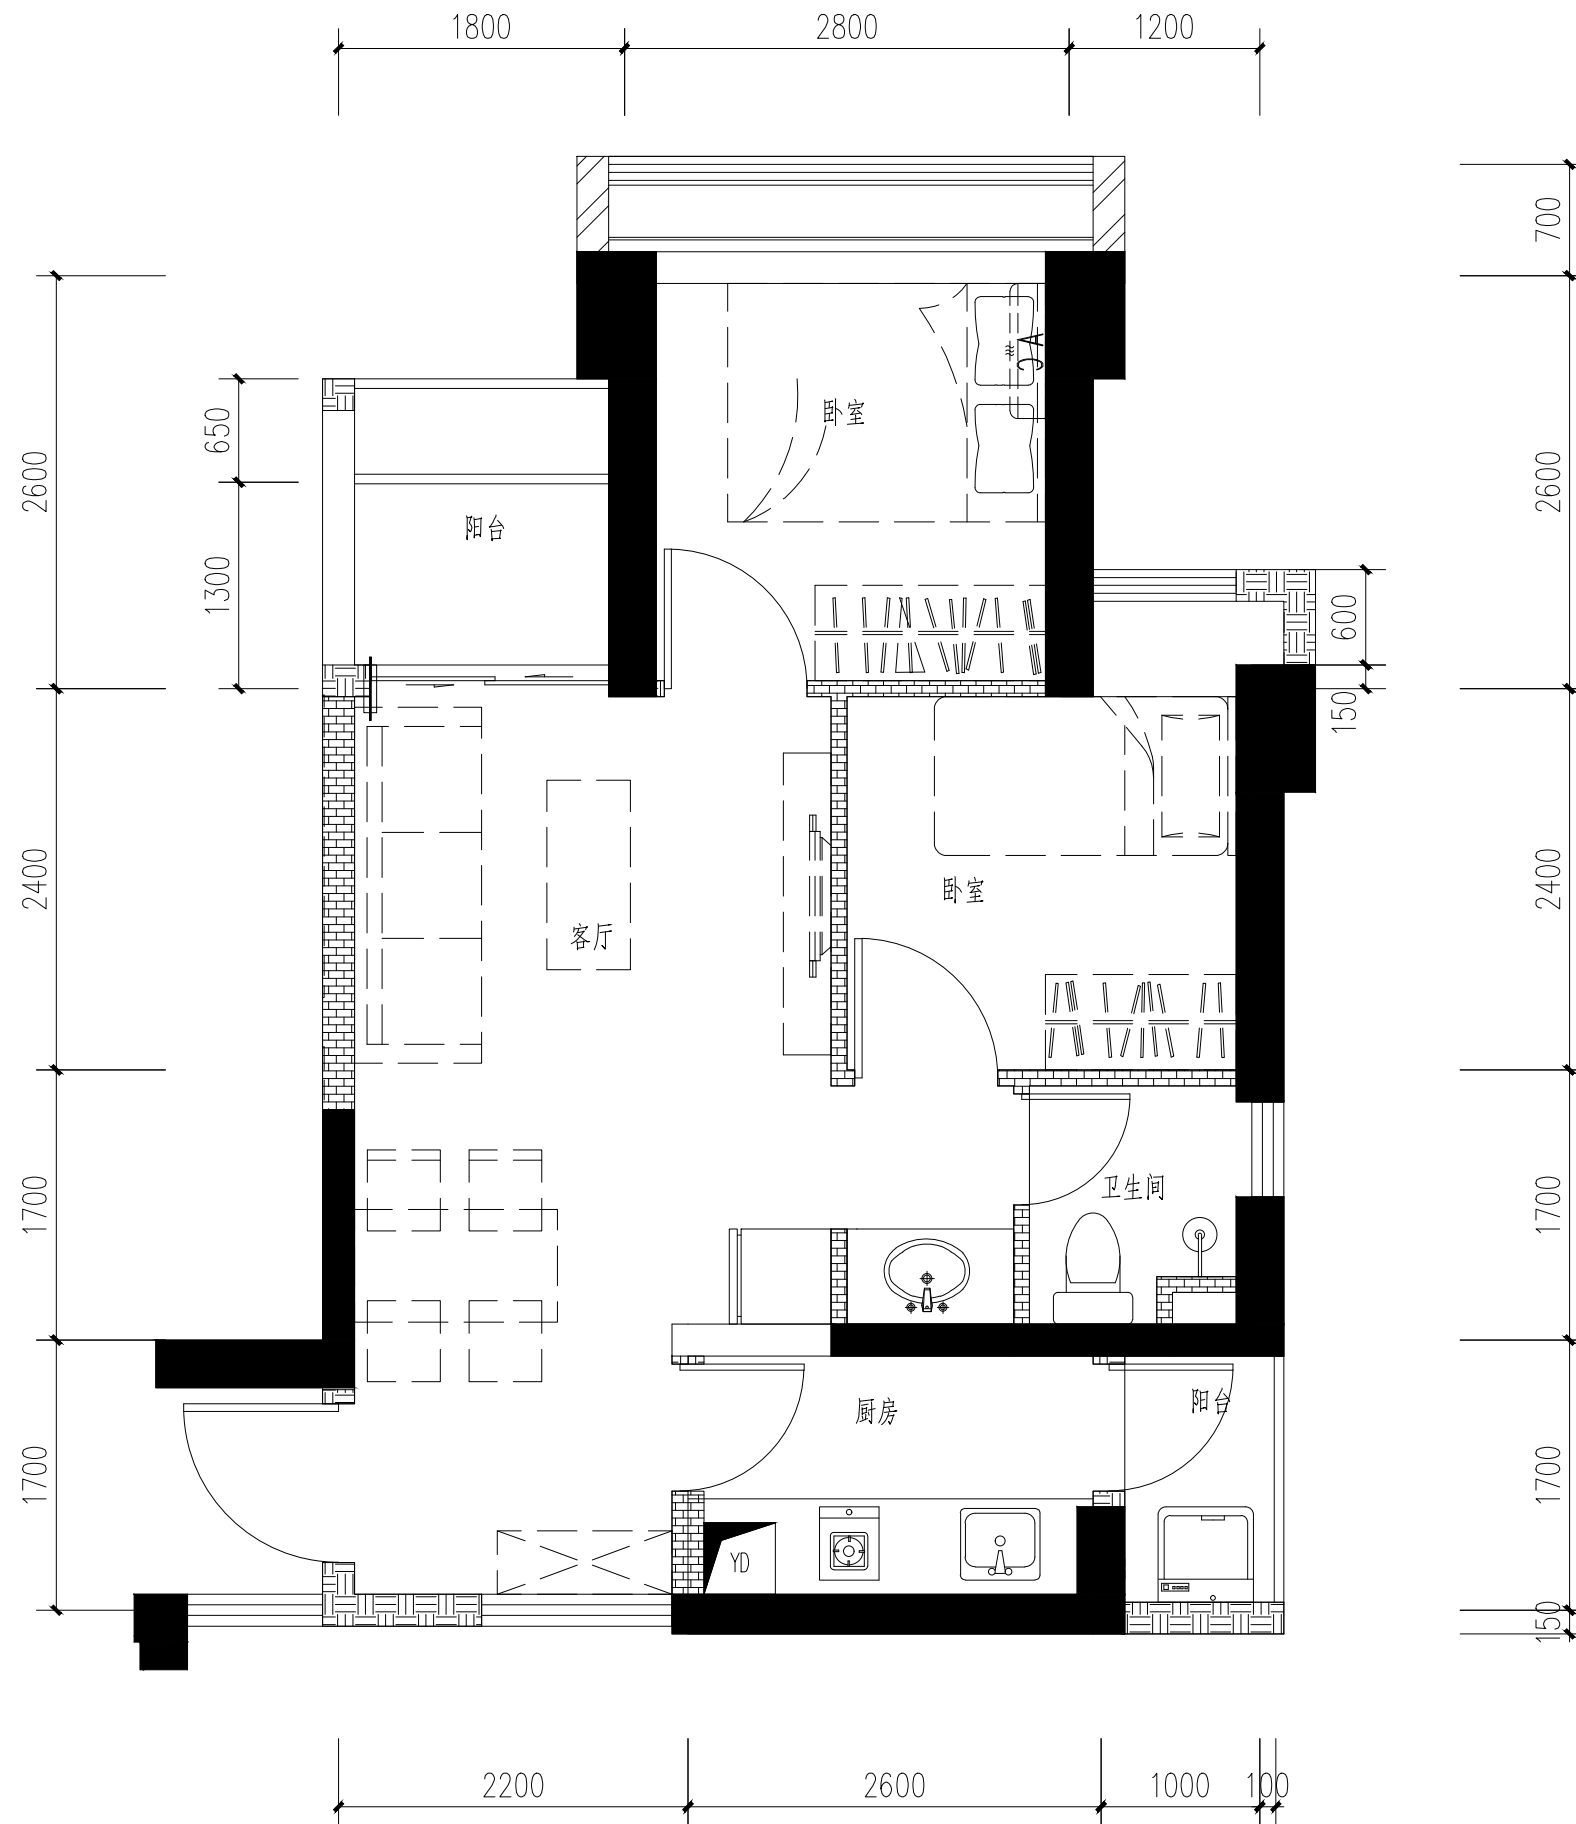

房号：02、03、04、08、09、10

K3 户型放大详图

一房一厅一厨一卫 (面积: 45.75~46.32m²)

房号：06

K2户型放大详图 1:50

两房一厅一厨一卫 (面积: 60.98~61.26m²)

房号：05、07

K1户型放大详图

两房一厅一厨一卫（面积：62.02~63.15m²）

房号：01、11

K4户型放大详图

两房一厅一厨一卫 (面积: 62.45~62.93m²)