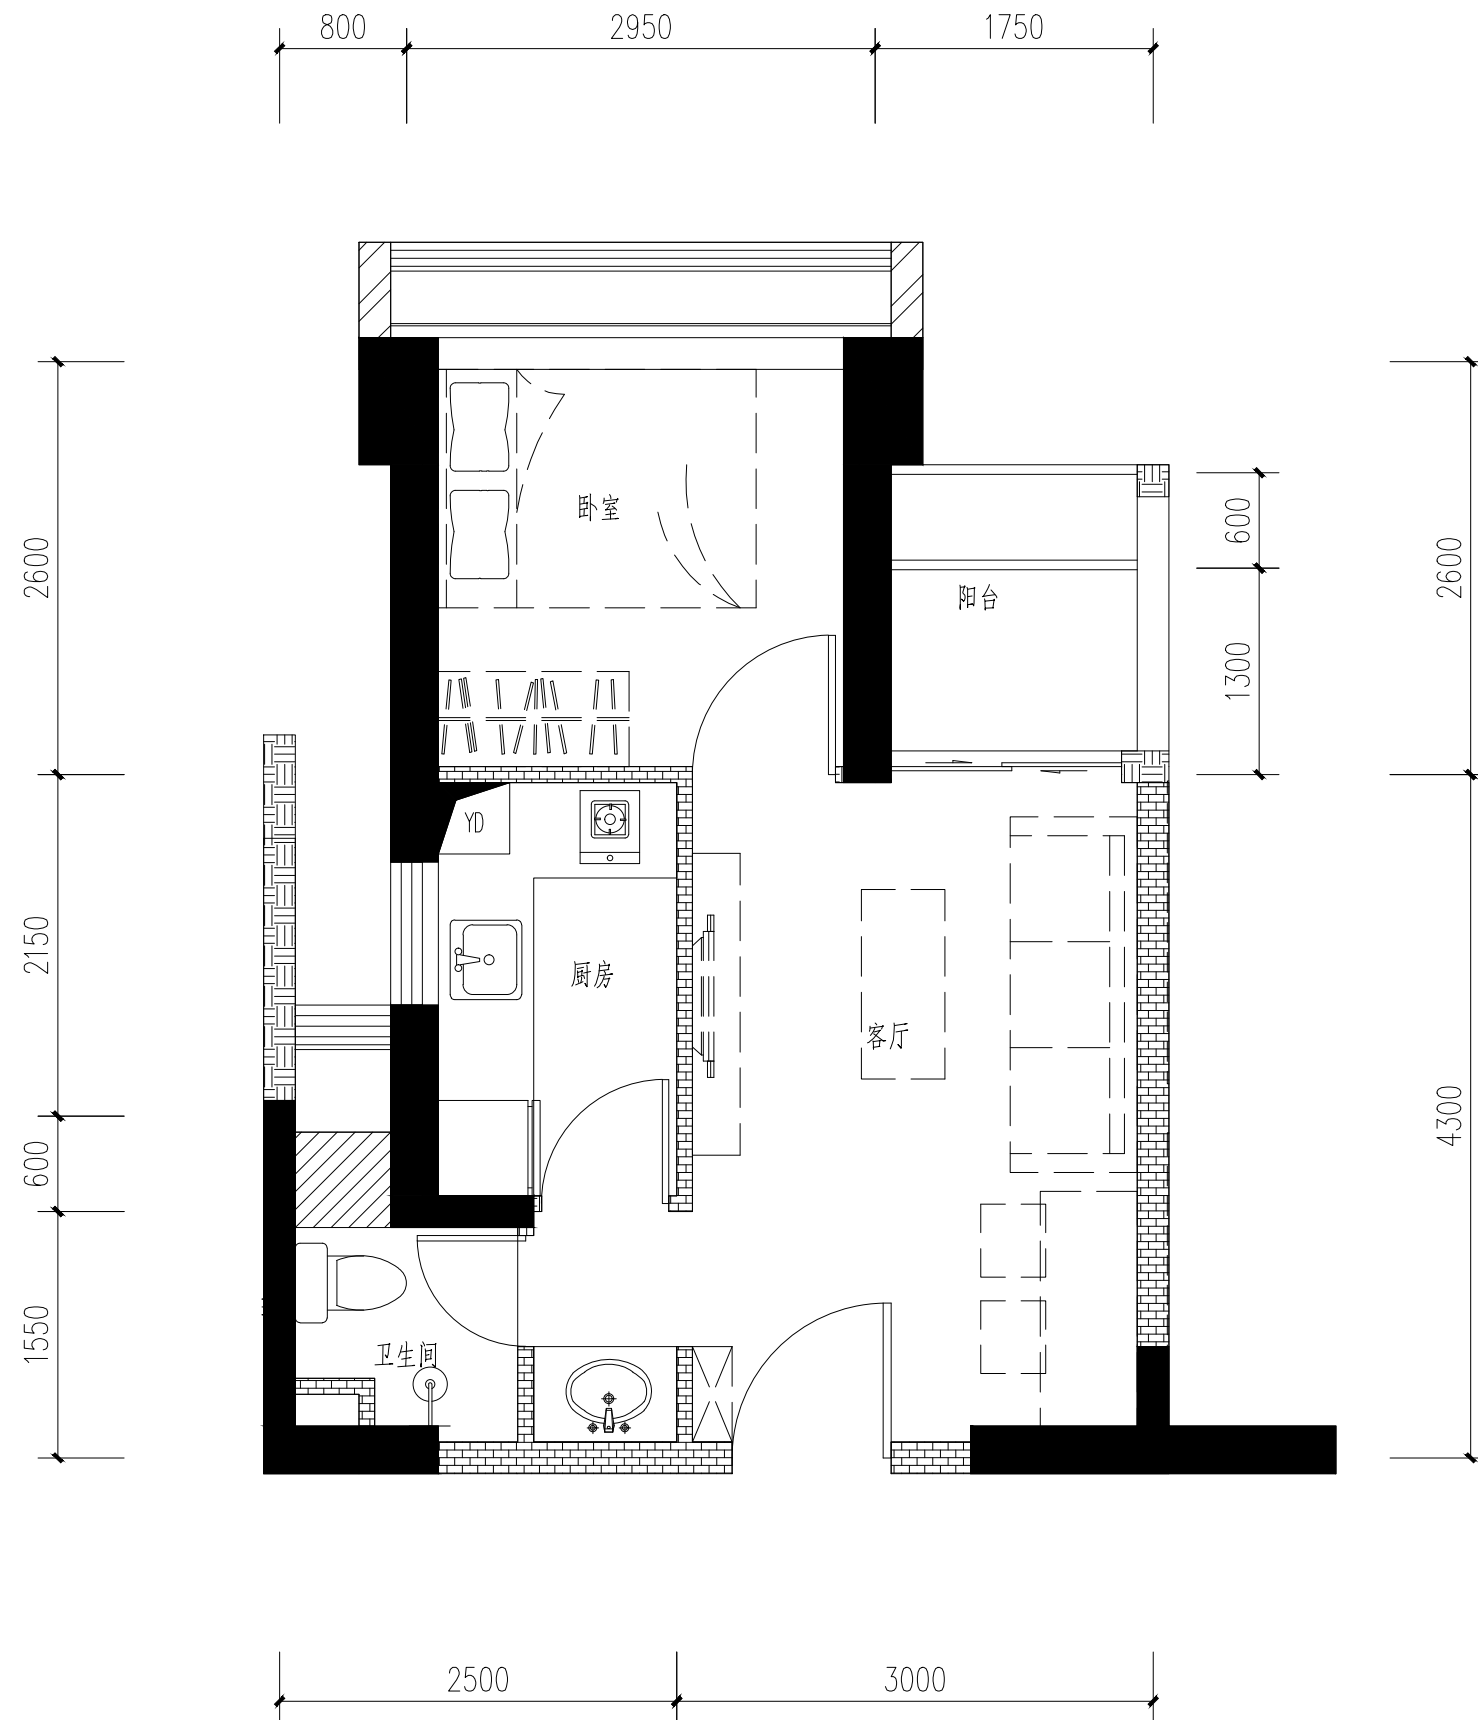

房号：02、03、04、08、09、10

K3 户型放大详图

一房一厅一厨一卫 (面积: 45.75~46.32m²)

房号：06

K2户型放大详图 1:50

两房一厅一厨一卫 (面积: 60.98~61.26m²)

房号：05、07

K1户型放大详图

两房一厅一厨一卫（面积：62.02~63.15m²）

房号：01、11

K4户型放大详图

两房一厅一厨一卫 (面积: 62.45~62.93m²)