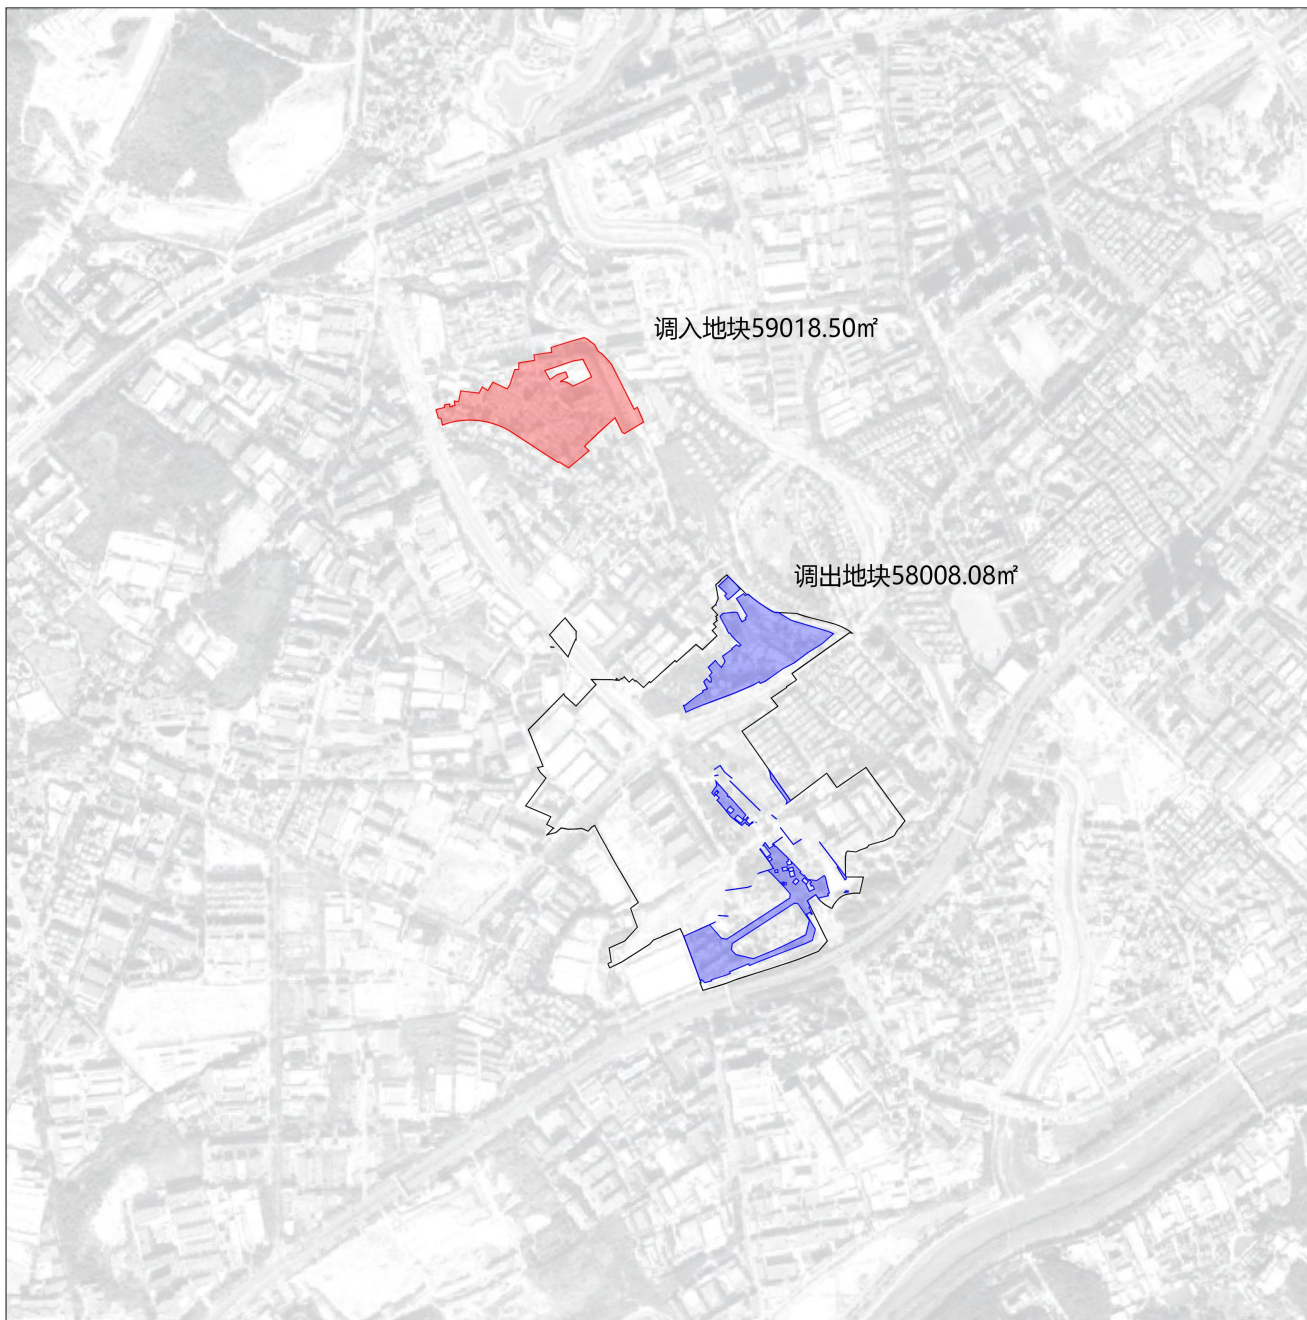

坪地街道中心社区山塘尾片区土地整备利益统筹项目城中村综合整治区占补平衡方案（草案）示意图

图例

-  土地整备实施范围
-  调入地块范围
-  调出地块范围