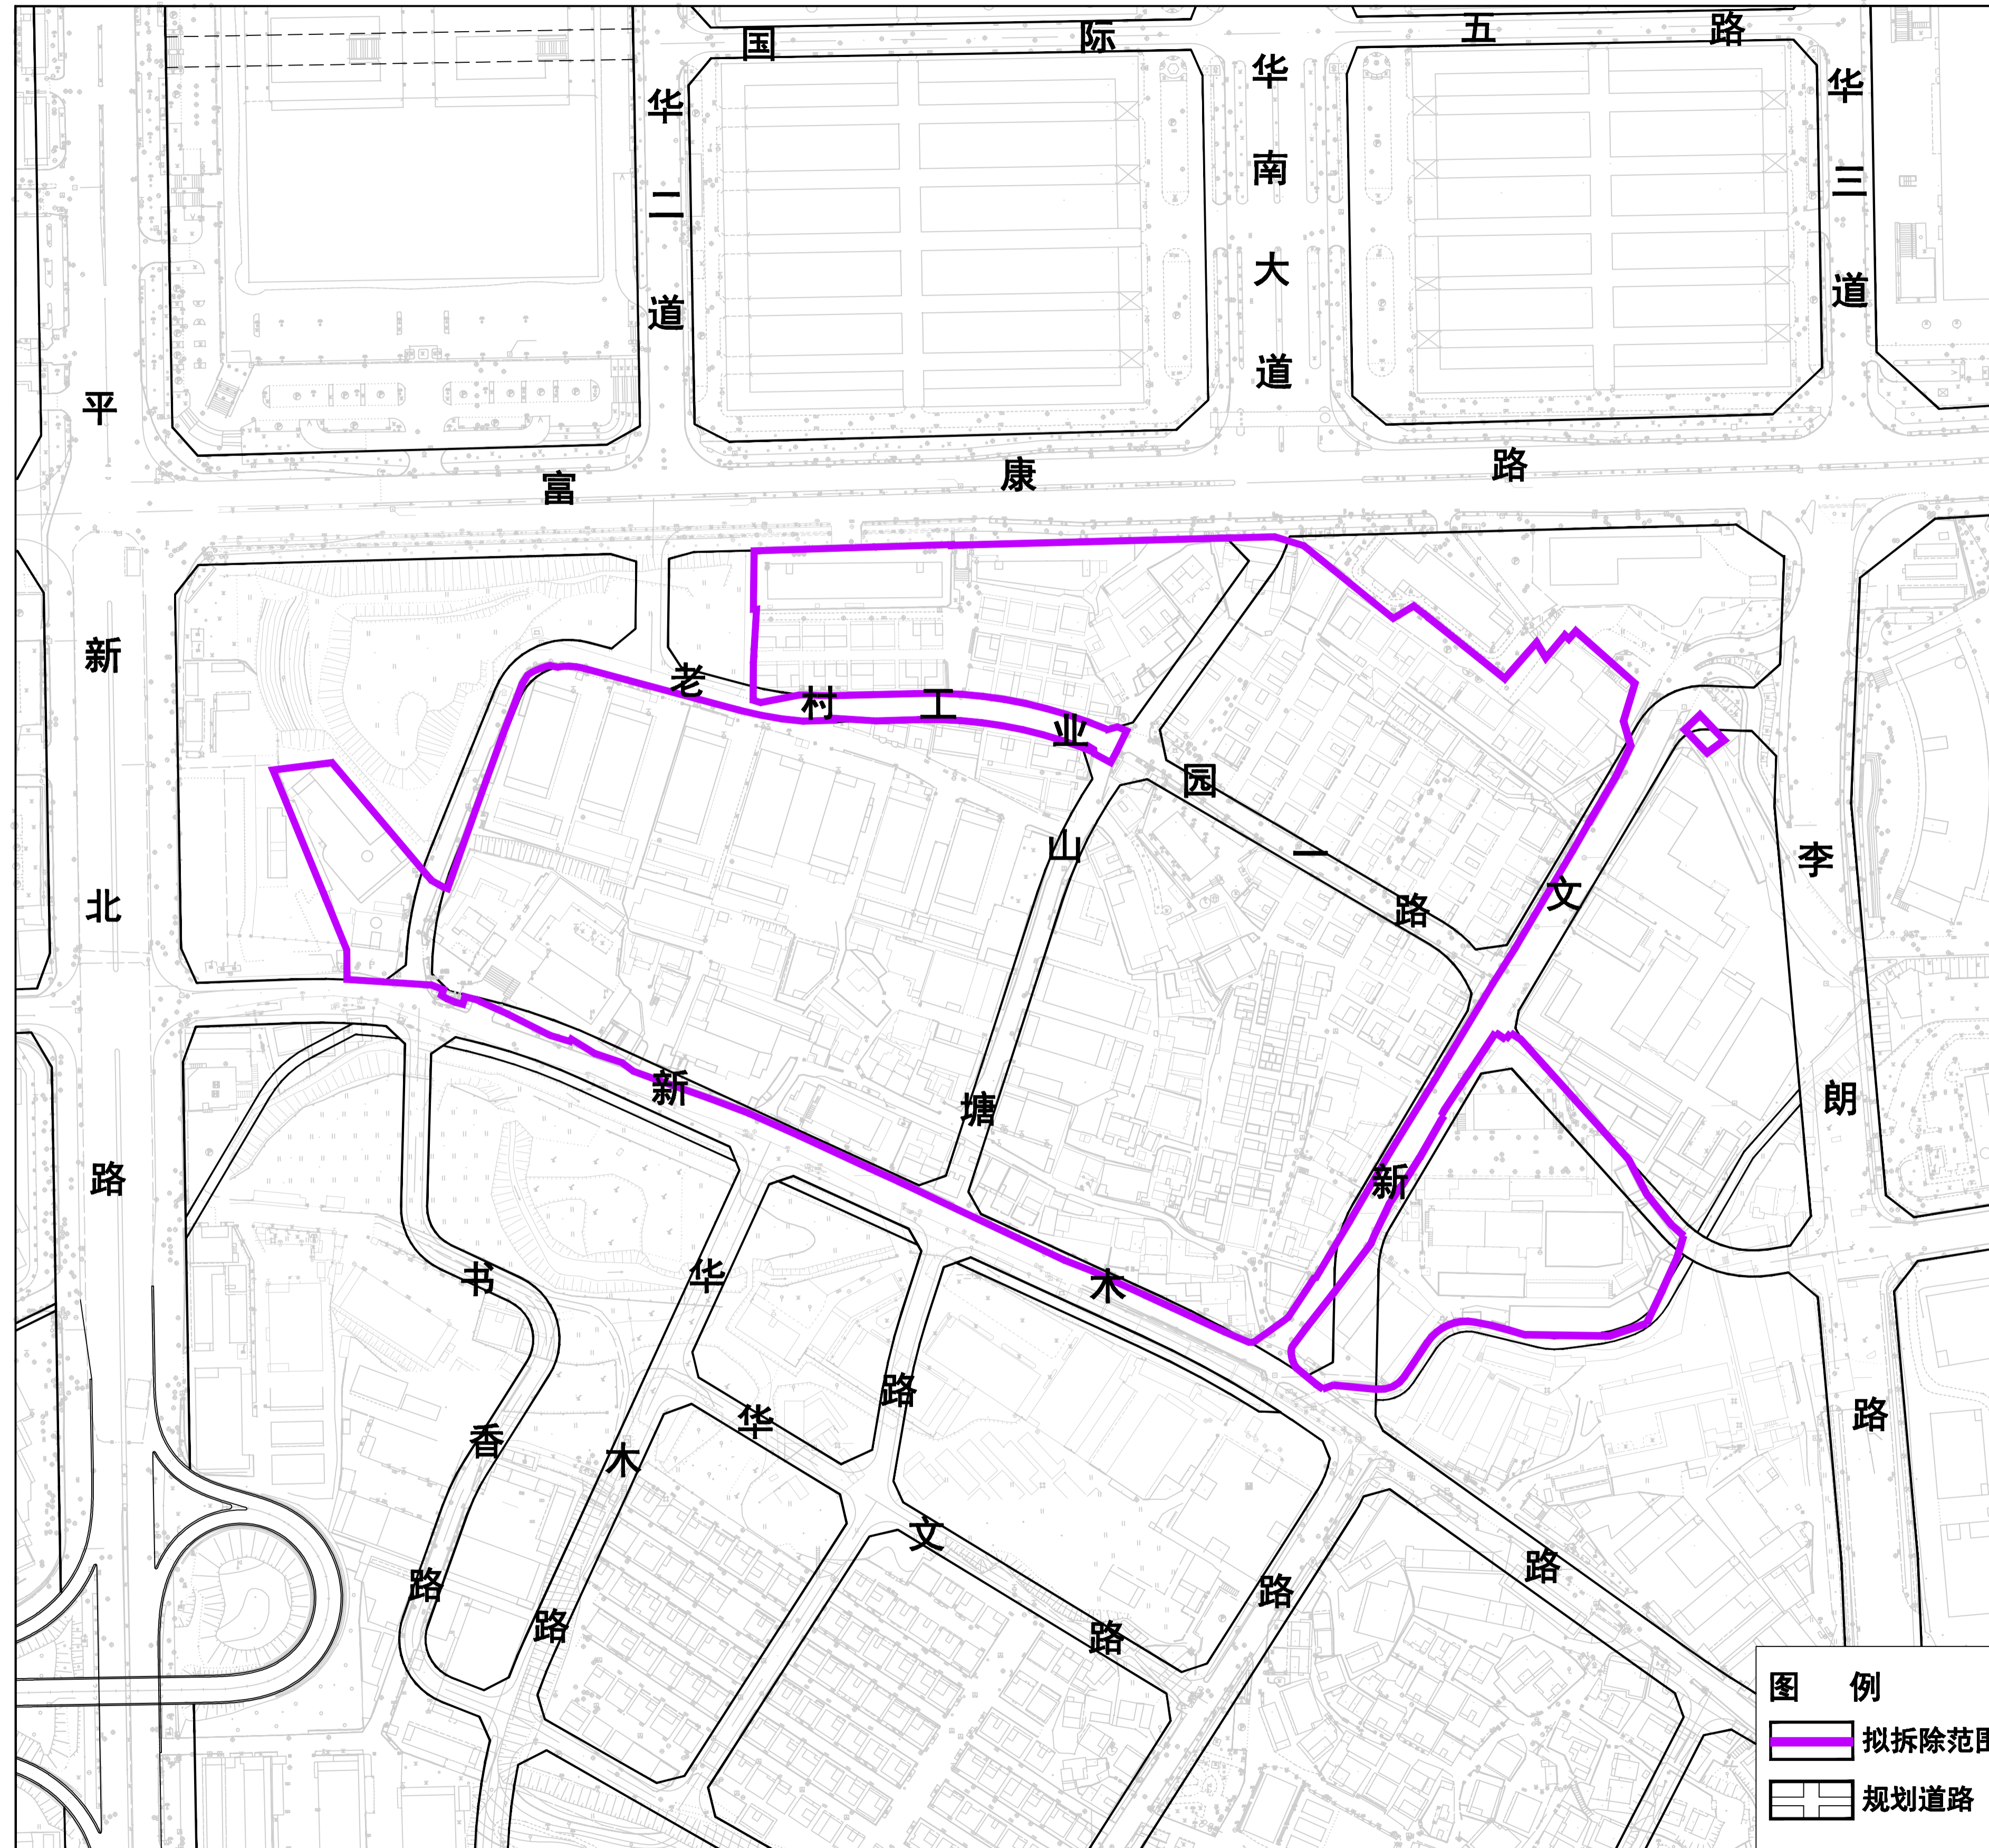

# 龙岗区平湖街道新木社区老村居住片区城市更新单元拟拆除范围示意图

拟拆除范围用地面积：146855平方米