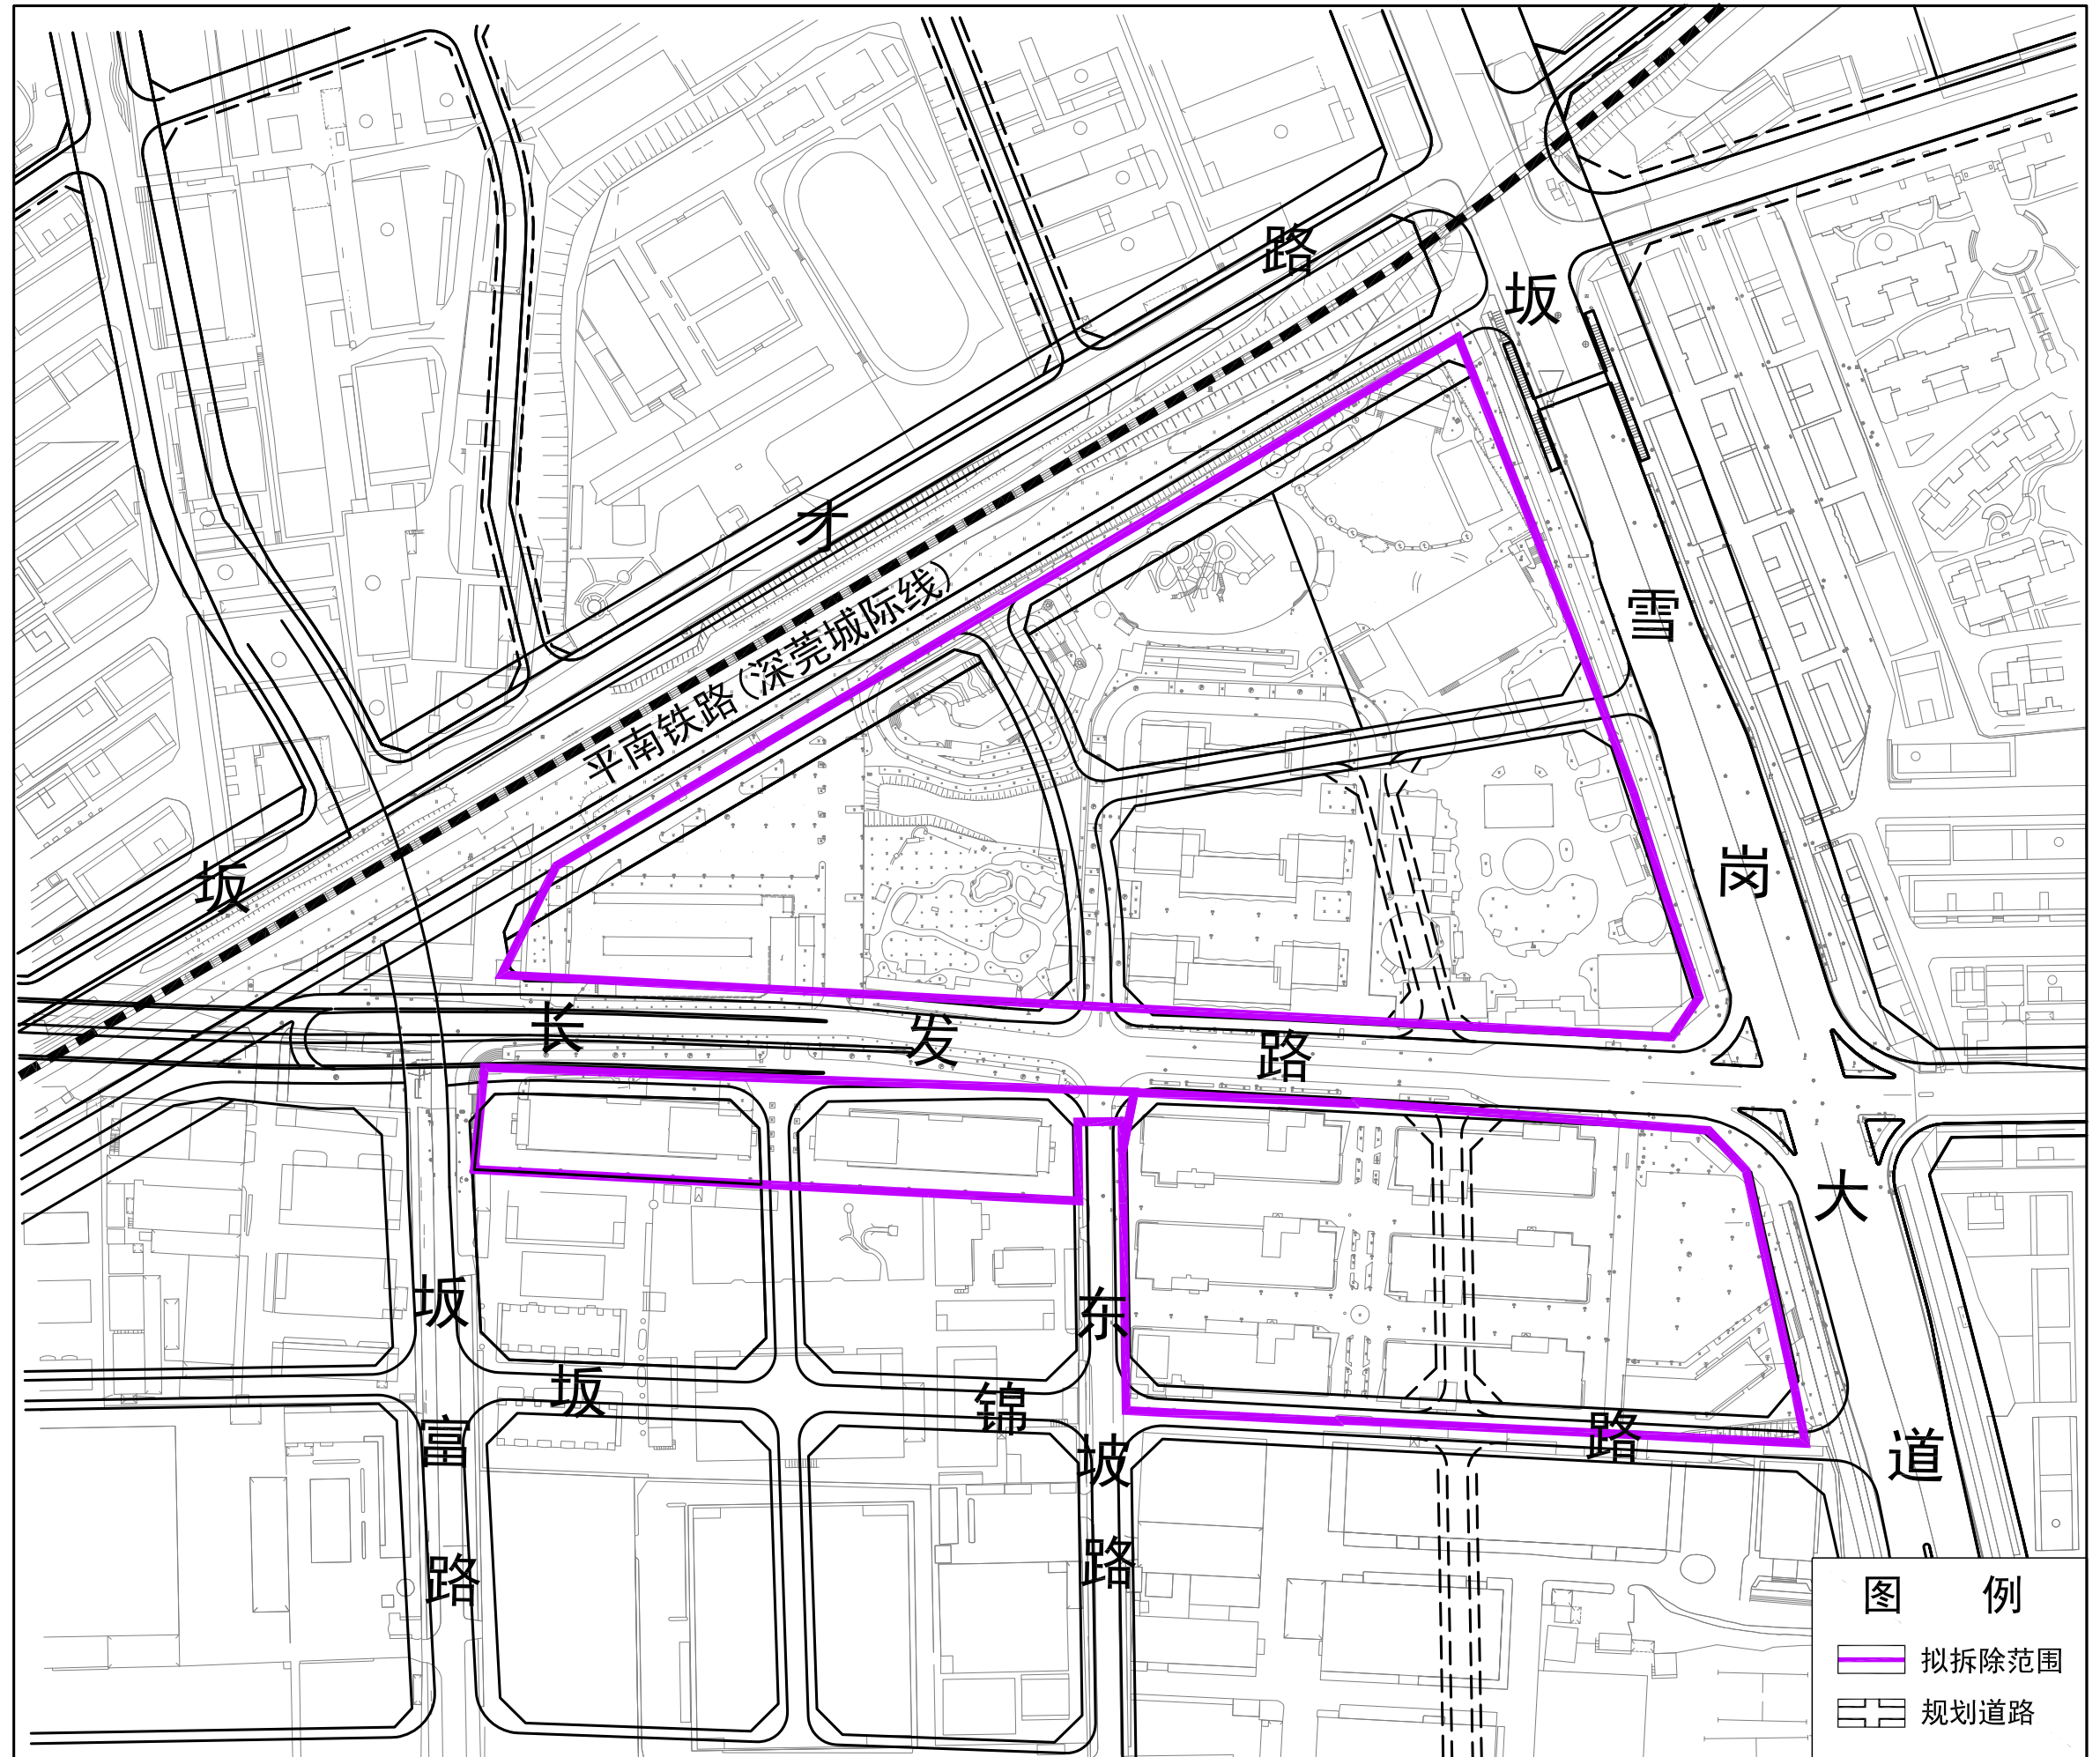

龙岗区坂田街道物资工业园片区城市更新单元拟拆除范围示意图

拟拆除范围用地面积：83043平方米