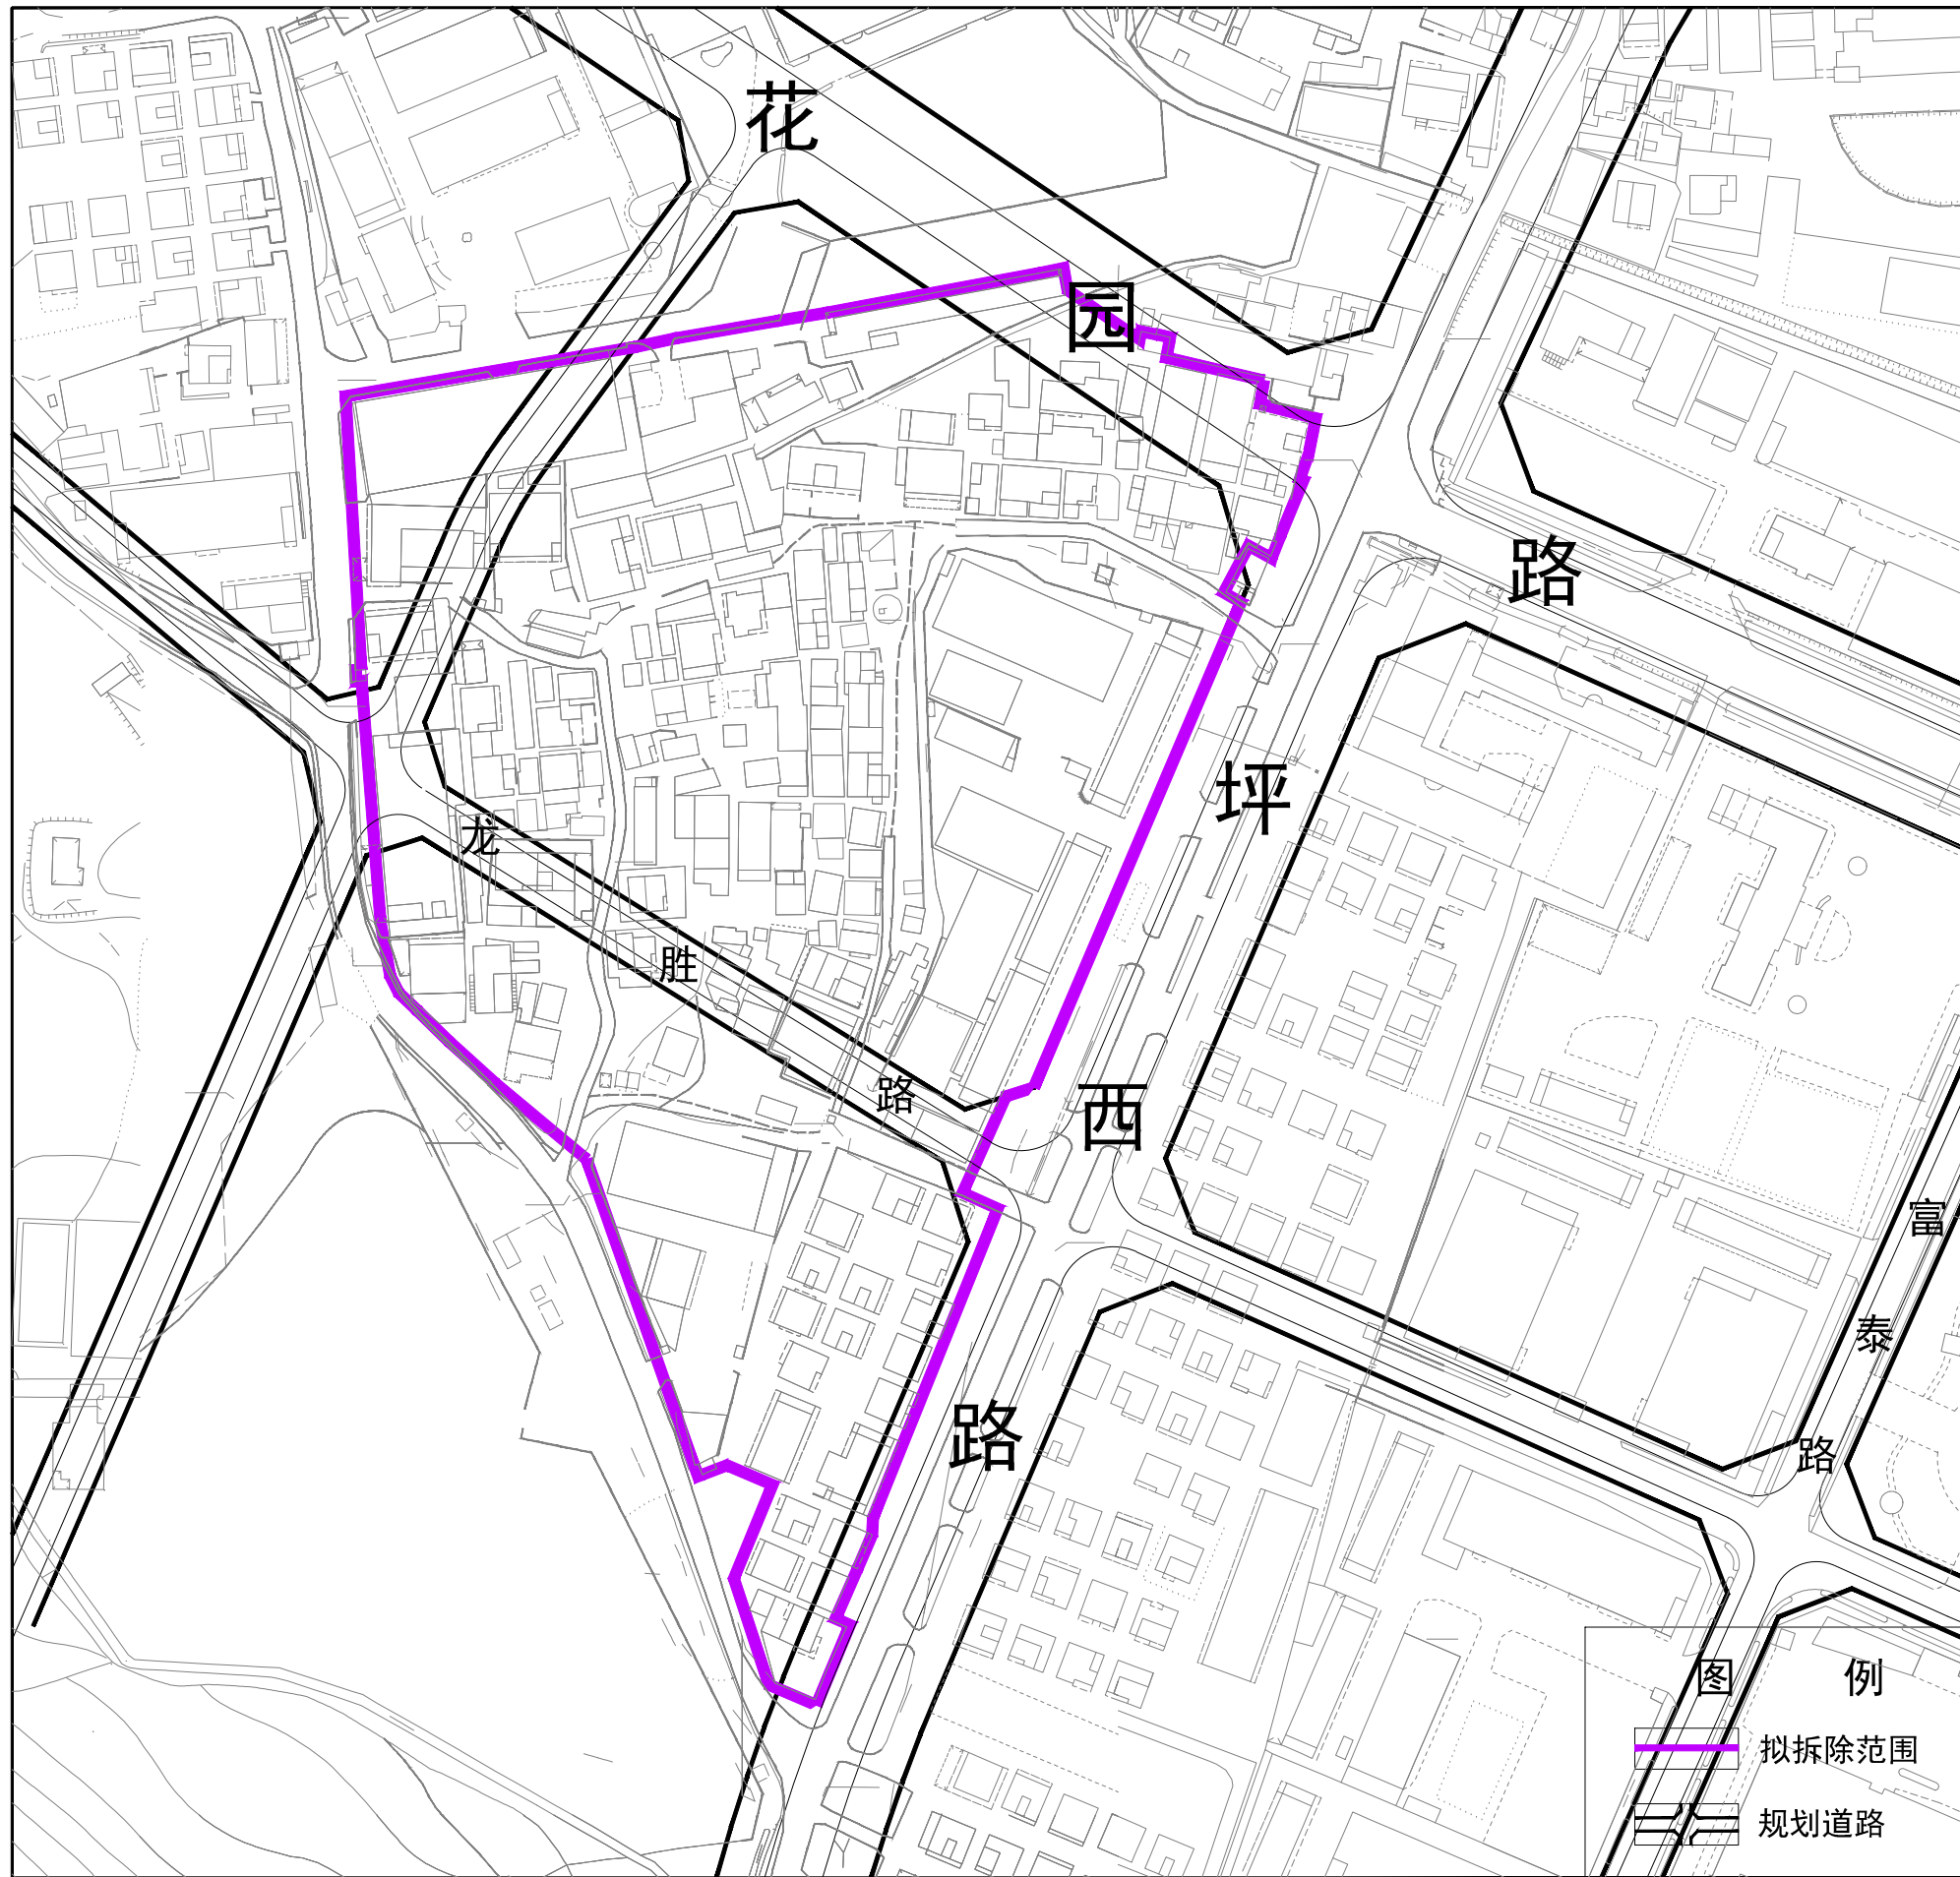

龙岗区坪地街道坪西社区料龙片区城市更新单元计划调整拟拆除范围示意图

拟拆除范围用地面积：55167平方米