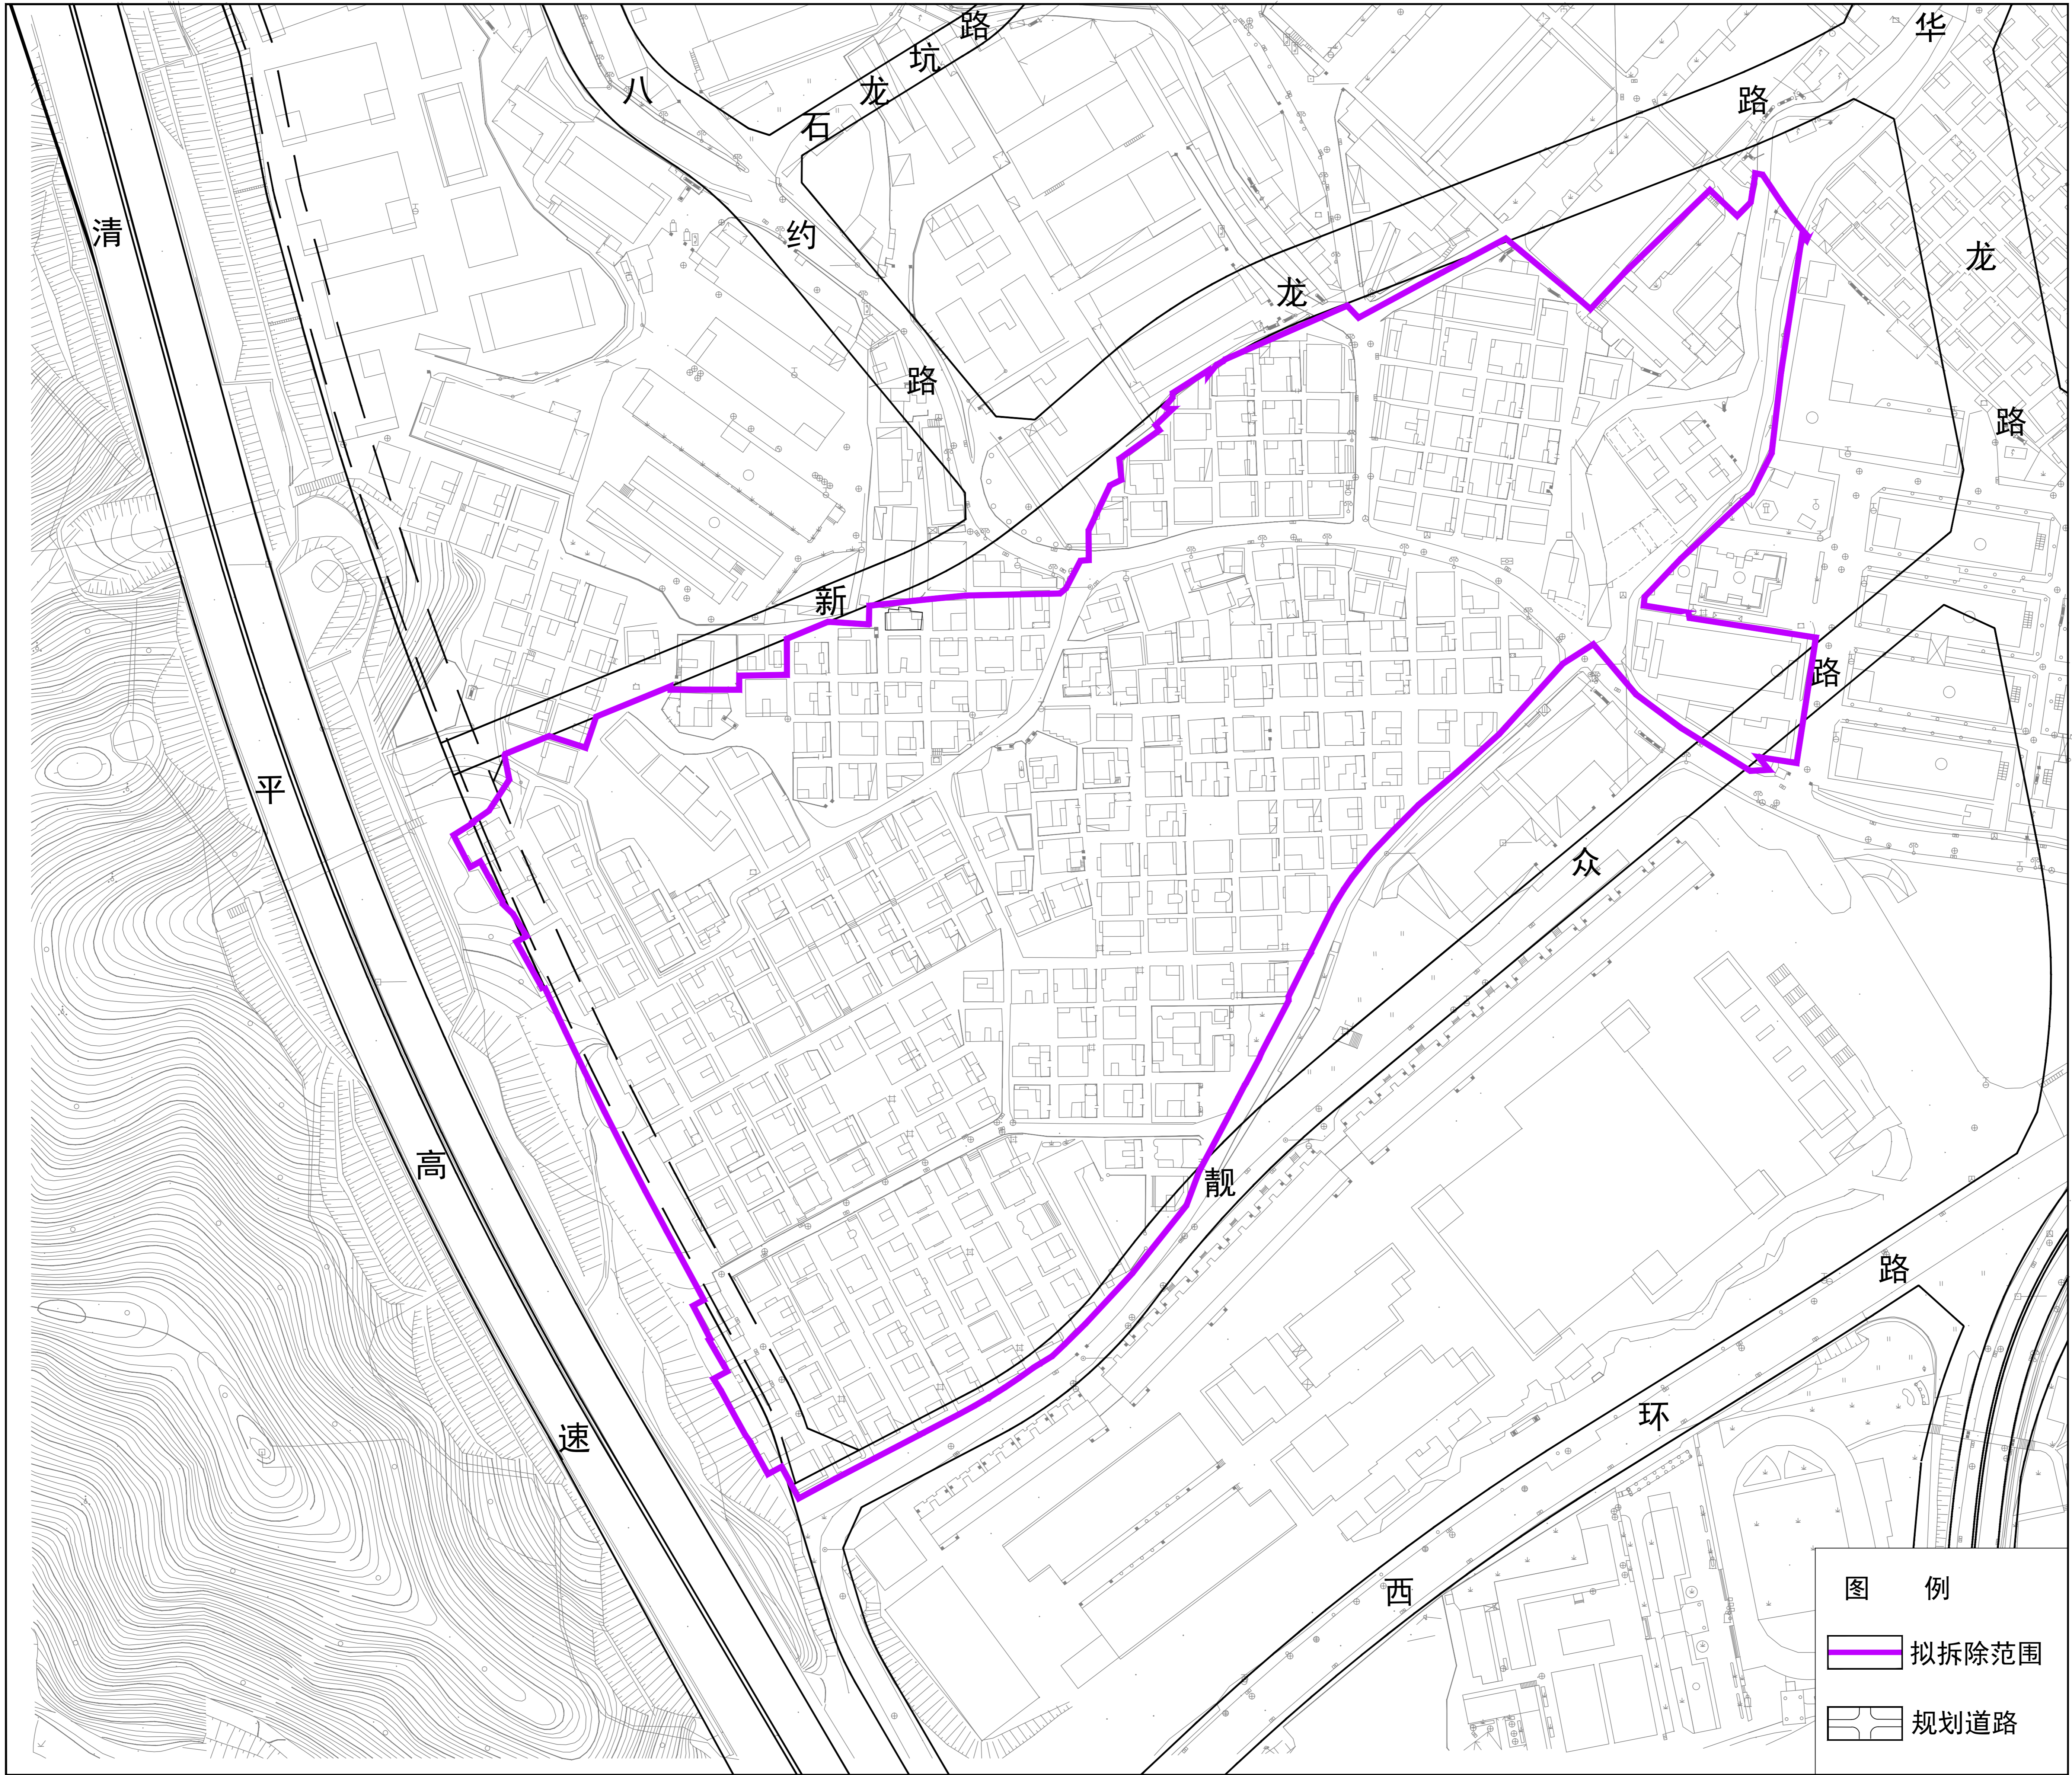

龙岗区吉华街道细靓片区城市更新单元拟拆除范围示意图

拟拆除范围用地面积：94855平方米