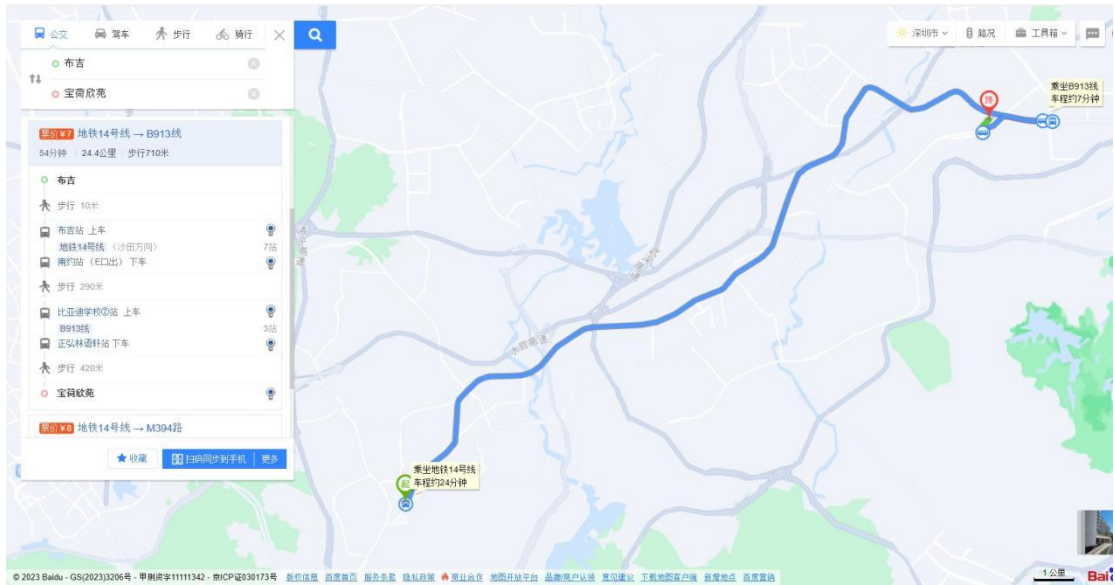

### 一、看房交通

看房家庭可选择以下任意一种形式前往项目看房现场，  
地址：深圳市龙岗区宝龙街道宝龙社区荷润路8号（宝荷南路与沙荷路交汇处）。

#### （一）乘坐地铁+公交

1. 您的位置-地铁14号线布吉站-南约站（E口出）-步行290米-比亚迪学校②公交站（B912线）-宝荷欣苑公交站-步行170米到看房现场。

2. 您的位置-地铁14号线布吉站-南约站（E口出）-步行290米-比亚迪学校②公交站（B913线）-正弘林语轩公交站-步行420米到看房现场。

3. 您的位置-地铁 14 号线布吉站-南约站（E 口出）-步行 290 米-比亚迪学校公交站（M394 路）-金地名峰公交站-步行 490 米到看房现场。

（二）乘坐公交（请以最新的公共交通信息为准）

1. 您的位置-宝荷欣苑公交站（B912 线；M306 路）-步行约 100 米到看房现场。

2. 您的位置-振业峦山谷公交站（357 路；B912 线；B913 线；M306 路；M394 路；高峰专线 136 路）-步行约 240 米到看房现场。

3. 您的位置-金地名峰公交站（357路；M306路；M394路；高峰专线136路）-步行约250米到看房现场。

（三）自驾车（注：看房现场不提供停车位，建议乘坐公共交通出行）

1. 从罗湖出发：丹平快速-水官高速-南坪快速-沙荷路-宝沙一路-宝荷路支线-看房现场。

2. 从福田出发：南坪快速-水官高速-南坪快速-沙荷路-宝沙一路-宝荷路支线-看房现场。

3. 从宝安出发：南坪快速-水官高速-南坪快速-沙荷路-宝沙一路-宝荷路支线-看房现场。

4. 从龙华出发：南坪快速-水官高速-南坪快速-沙荷路-宝沙一路-宝荷路支线-看房现场。