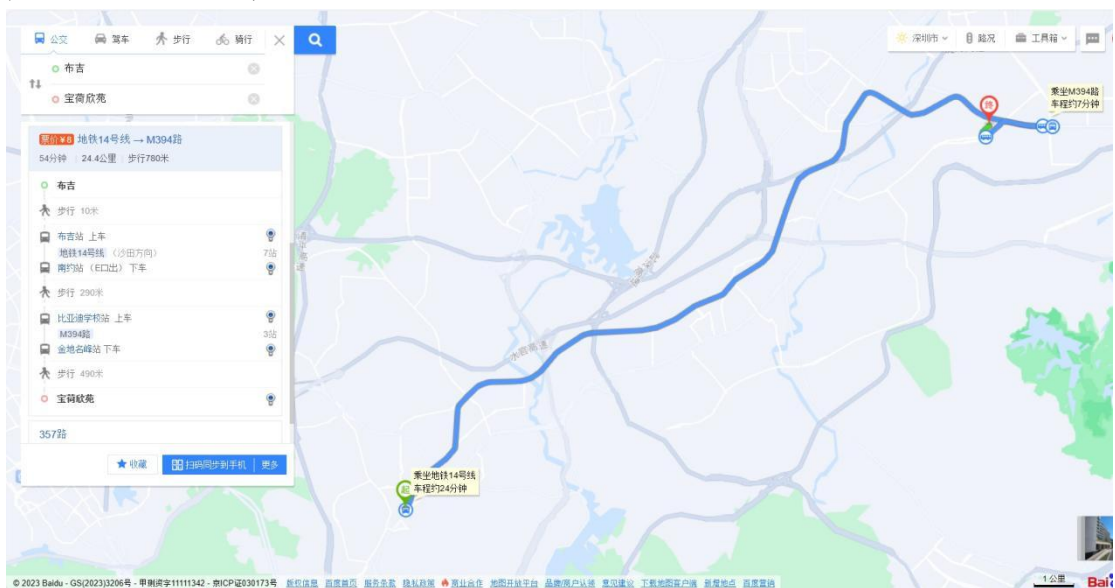

### 一、看房交通

看房家庭可选择以下任意一种形式前往项目看房现场，  
地址：深圳市龙岗区宝龙街道宝龙社区荷润路8号（宝荷南路与沙荷路交汇处）。

#### （一）乘坐地铁+公交

1. 您的位置-地铁14号线布吉站-南约站（E口出）-步行290米-比亚迪学校②公交站（B912线）-宝荷欣苑公交站-步行170米到看房现场。

2. 您的位置-地铁14号线布吉站-南约站（E口出）-步行290米-比亚迪学校②公交站（B913线）-正弘林语轩公交站-步行420米到看房现场。

3. 您的位置-地铁 14 号线布吉站-南约站（E 口出）-步行 290 米-比亚迪学校公交站（M394 路）-金地名峰公交站-步行 490 米到看房现场。

（二）乘坐公交（请以最新的公共交通信息为准）

1. 您的位置-宝荷欣苑公交站（B912 线；M306 路）-步行约 100 米到看房现场。

2. 您的位置-振业峦山谷公交站（357 路；B912 线；B913 线；M306 路；M394 路；高峰专线 136 路）-步行约 240 米到看房现场。

3. 您的位置-金地名峰公交站（357路；M306路；M394路；高峰专线136路）-步行约250米到看房现场。

（三）自驾车（注：看房现场不提供停车位，建议乘坐公共交通出行）

1. 从罗湖出发：丹平快速-水官高速-南坪快速-沙荷路-宝沙一路-宝荷路支线-看房现场。

2. 从福田出发：南坪快速-水官高速-南坪快速-沙荷路-宝沙一路-宝荷路支线-看房现场。

3. 从宝安出发：南坪快速-水官高速-南坪快速-沙荷路-宝沙一路-宝荷路支线-看房现场。

4. 从龙华出发：南坪快速-水官高速-南坪快速-沙荷路-宝沙一路-宝荷路支线-看房现场。