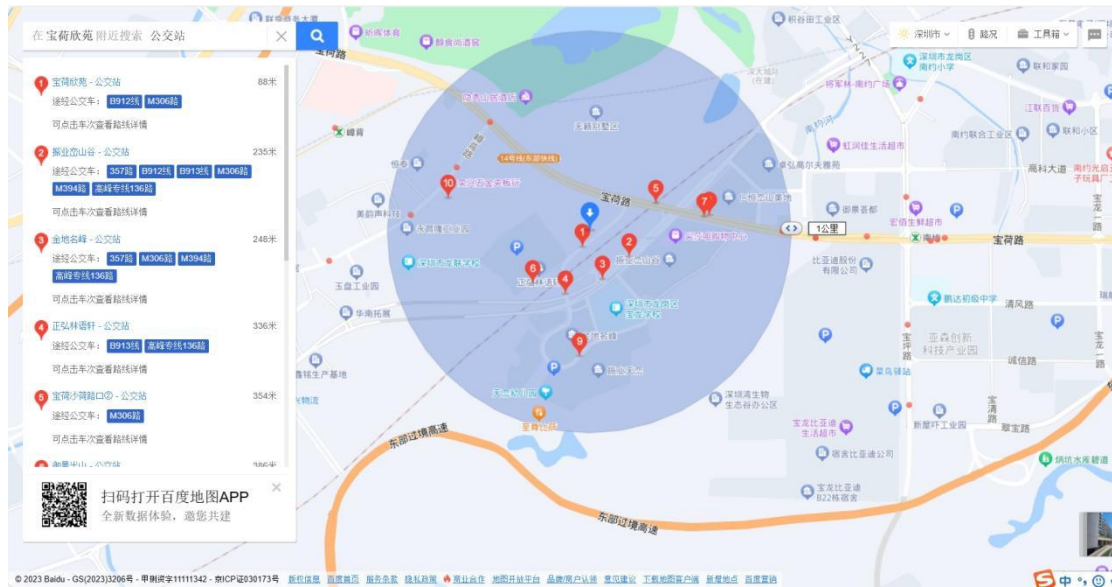

### 一、看房交通

看房家庭可选择以下任意一种形式前往项目看房现场，  
地址：深圳市龙岗区宝龙街道宝龙社区荷润路8号（宝荷南路与沙荷路交汇处）。

#### （一）乘坐地铁+公交

1. 您的位置-地铁14号线布吉站-南约站（E口出）-步行290米-比亚迪学校②公交站（B912线）-宝荷欣苑公交站-步行170米到看房现场。

2. 您的位置-地铁14号线布吉站-南约站（E口出）-步行290米-比亚迪学校②公交站（B913线）-正弘林语轩公交站-步行420米到看房现场。

3. 您的位置-地铁 14 号线布吉站-南约站（E 口出）-步行 290 米-比亚迪学校公交站（M394 路）-金地名峰公交站-步行 490 米到看房现场。

（二）乘坐公交（请以最新的公共交通信息为准）

1. 您的位置-宝荷欣苑公交站（B912 线；M306 路）-步行约 100 米到看房现场。

2. 您的位置-振业峦山谷公交站（357 路；B912 线；B913 线；M306 路；M394 路；高峰专线 136 路）-步行约 240 米到看房现场。

3. 您的位置-金地名峰公交站（357路；M306路；M394路；高峰专线136路）-步行约250米到看房现场。

（三）自驾车（注：看房现场不提供停车位，建议乘坐公共交通出行）

1. 从罗湖出发：丹平快速-水官高速-南坪快速-沙荷路-宝沙一路-宝荷路支线-看房现场。

2. 从福田出发：南坪快速-水官高速-南坪快速-沙荷路-宝沙一路-宝荷路支线-看房现场。

3. 从宝安出发：南坪快速-水官高速-南坪快速-沙荷路-宝沙一路-宝荷路支线-看房现场。

4. 从龙华出发：南坪快速-水官高速-南坪快速-沙荷路-宝沙一路-宝荷路支线-看房现场。