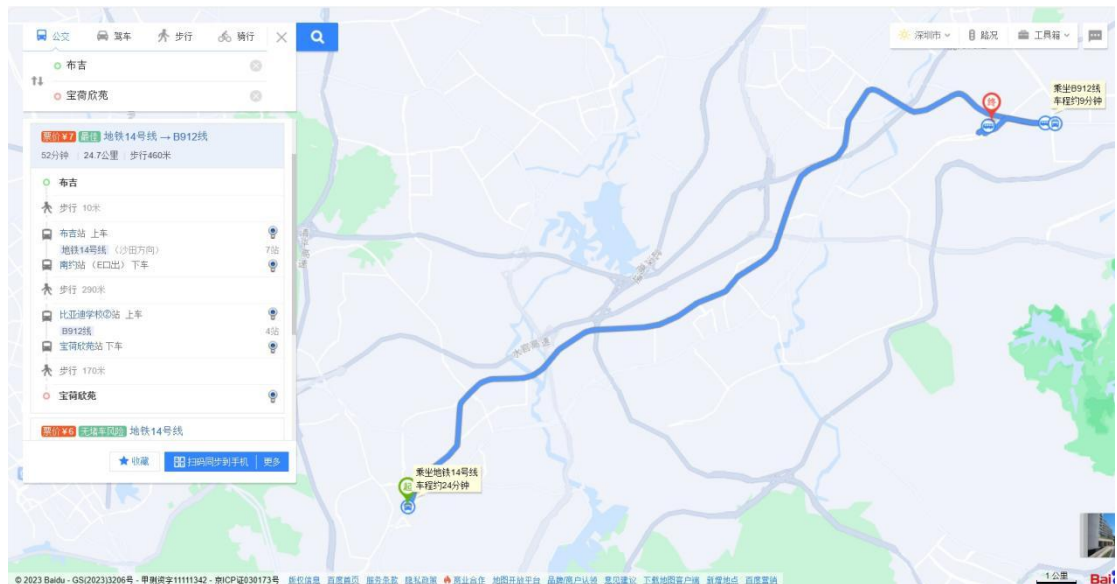

### 一、看房交通

看房家庭可选择以下任意一种形式前往项目看房现场，  
地址：深圳市龙岗区宝龙街道宝龙社区荷润路8号（宝荷南路与沙荷路交汇处）。

#### （一）乘坐地铁+公交

1. 您的位置-地铁14号线布吉站-南约站（E口出）-步行290米-比亚迪学校②公交站（B912线）-宝荷欣苑公交站-步行170米到看房现场。

2. 您的位置-地铁14号线布吉站-南约站（E口出）-步行290米-比亚迪学校②公交站（B913线）-正弘林语轩公交站-步行420米到看房现场。

3. 您的位置-地铁 14 号线布吉站-南约站（E 口出）-步行 290 米-比亚迪学校公交站（M394 路）-金地名峰公交站-步行 490 米到看房现场。

（二）乘坐公交（请以最新的公共交通信息为准）

1. 您的位置-宝荷欣苑公交站（B912 线；M306 路）-步行约 100 米到看房现场。

2. 您的位置-振业峦山谷公交站（357 路；B912 线；B913 线；M306 路；M394 路；高峰专线 136 路）-步行约 240 米到看房现场。

3. 您的位置-金地名峰公交站（357路；M306路；M394路；高峰专线136路）-步行约250米到看房现场。

5. 从南山出发：北环大道-坂银大道-南坪快速-水官高速-南坪快速-沙荷路-宝沙一路-宝荷路支线-看房现场。

6. 从盐田出发：惠深沿海高速-坪盐通道-南坪快速-宝坪南路-宝荷路-宝沙五路-宝荷路支线-看房现场。

7. 从光明出发：深圳外环高速/龙大高速-沈海高速-龙岗大道-爱南路-宝荷路-宝荷路支线-看房现场。

8. 从坪山出发：宝龙大道-宝荷路-宝沙五路-宝荷路支线-看房现场。

9. 从大鹏出发：坪葵路-南坪快速-宝坪南路-宝荷路-宝沙五路-宝荷路支线-看房现场。