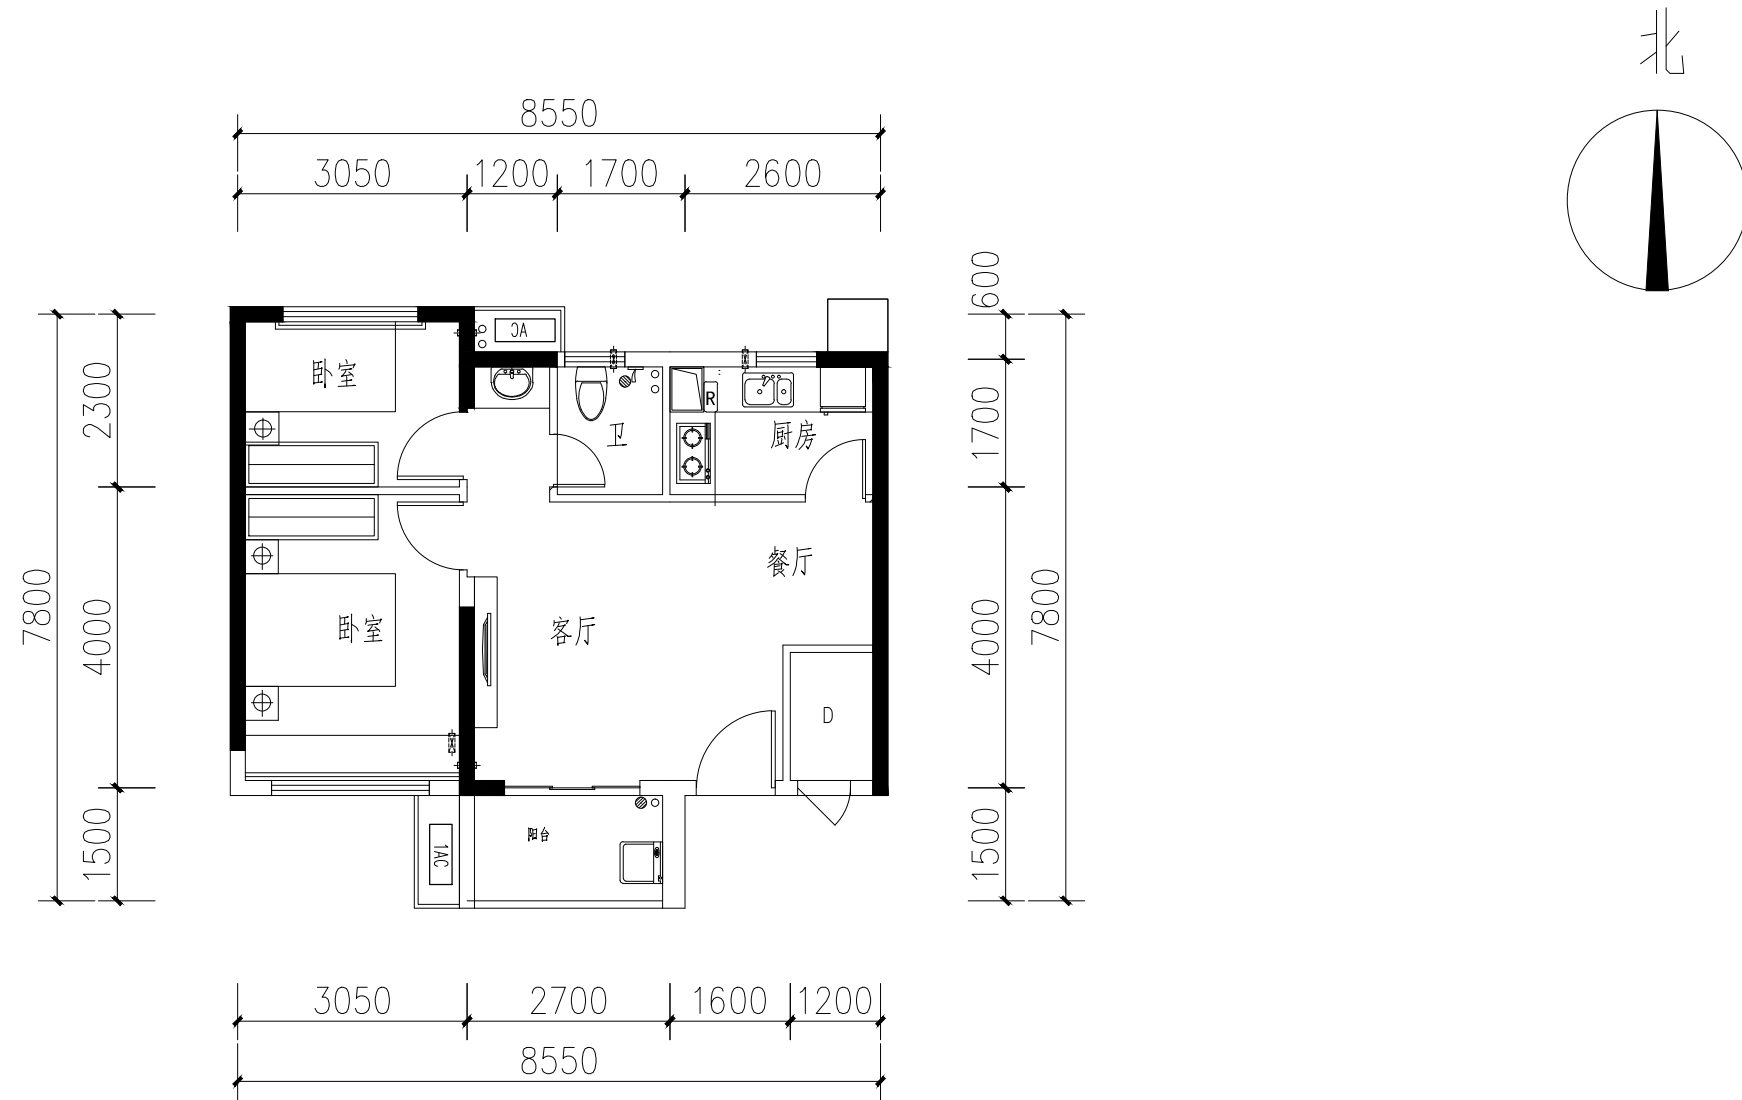

房号：01

两房两厅一厨一卫（建筑面积：66.08平方米）

房号：02

两房两厅一厨一卫（建筑面积：64.65平方米）

房号：03

两房两厅一厨一卫（建筑面积：65.03平方米）

房号：04 、 05

两房两厅一厨一卫（建筑面积：63.83平方米）