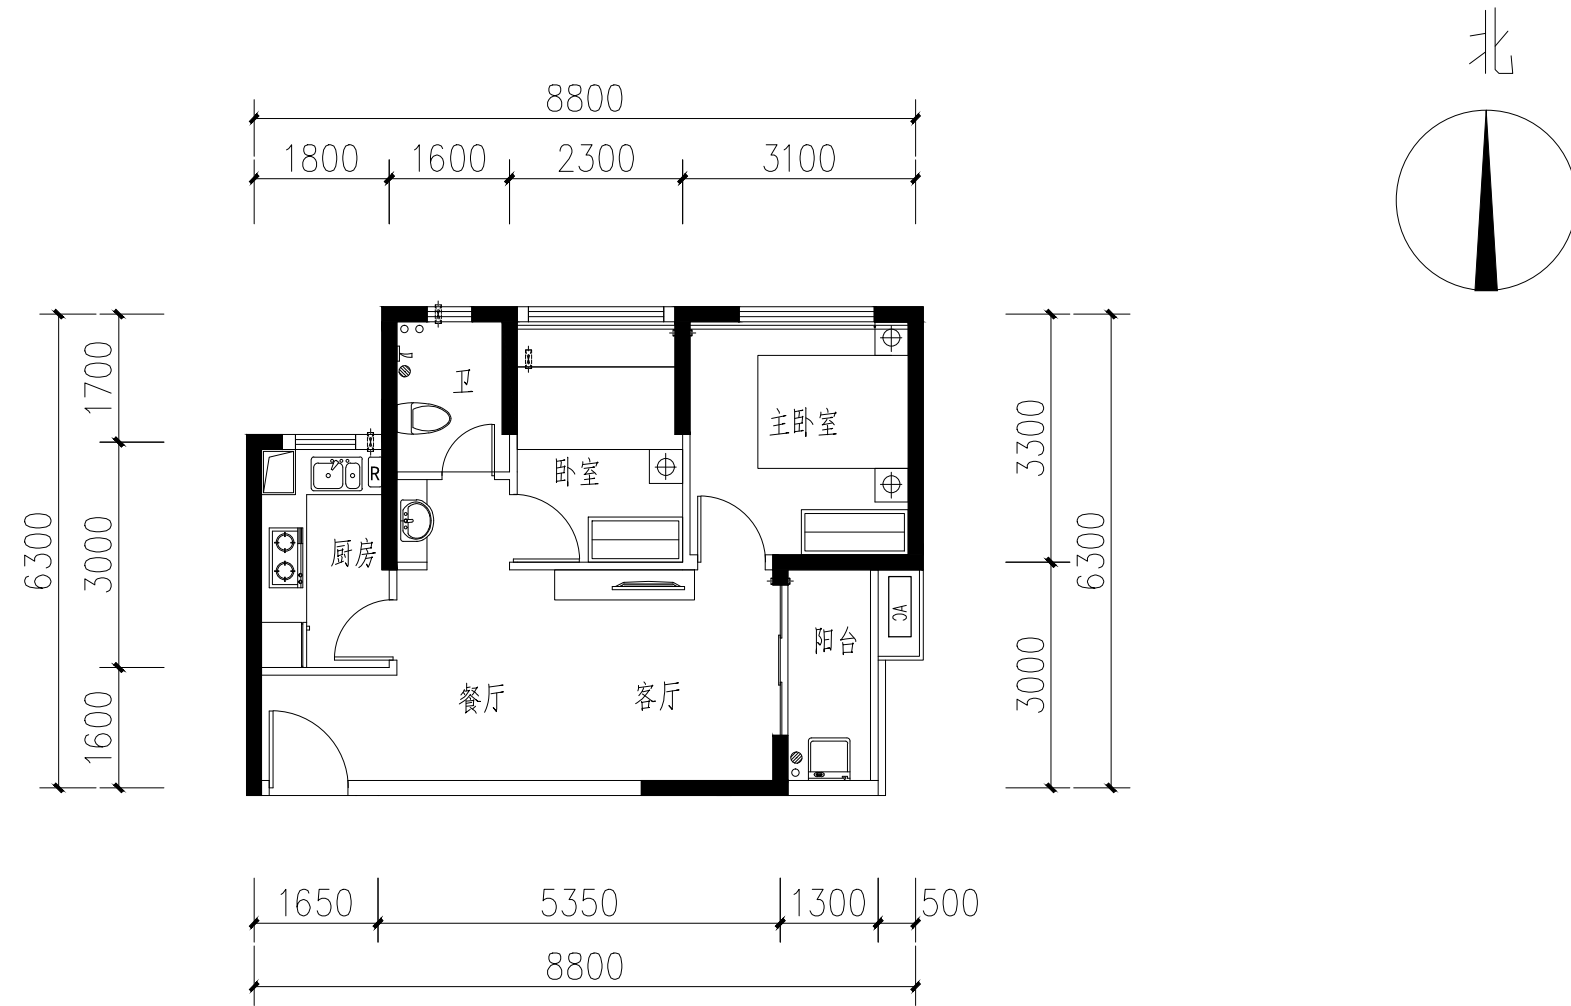

房号：01

两房两厅一厨一卫（建筑面积：66.08平方米）

房号：02

两房两厅一厨一卫（建筑面积：64.65平方米）

房号：03

两房两厅一厨一卫（建筑面积：65.03平方米）

房号：04 、 05

两房两厅一厨一卫（建筑面积：63.83平方米）