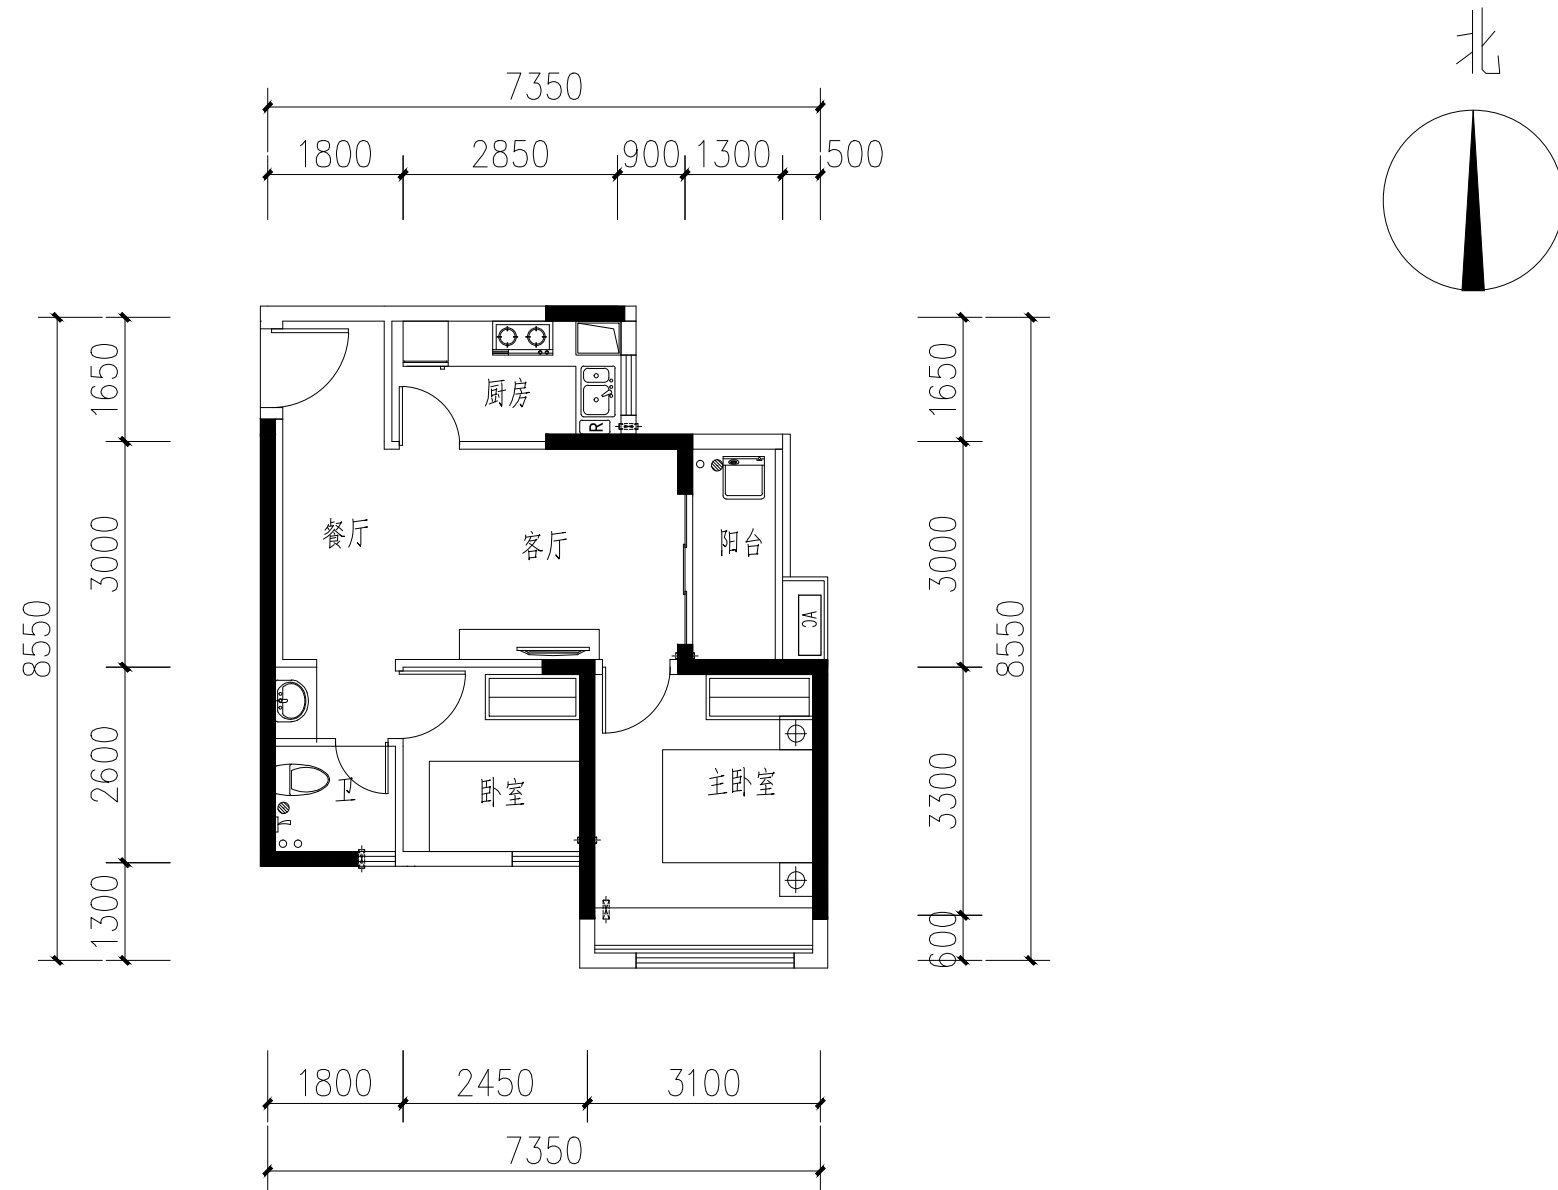

房号：01

两房两厅一厨一卫（建筑面积：66.08平方米）

房号：02

两房两厅一厨一卫（建筑面积：64.65平方米）

房号：03

两房两厅一厨一卫（建筑面积：65.03平方米）

房号：04 、 05

两房两厅一厨一卫（建筑面积：63.83平方米）