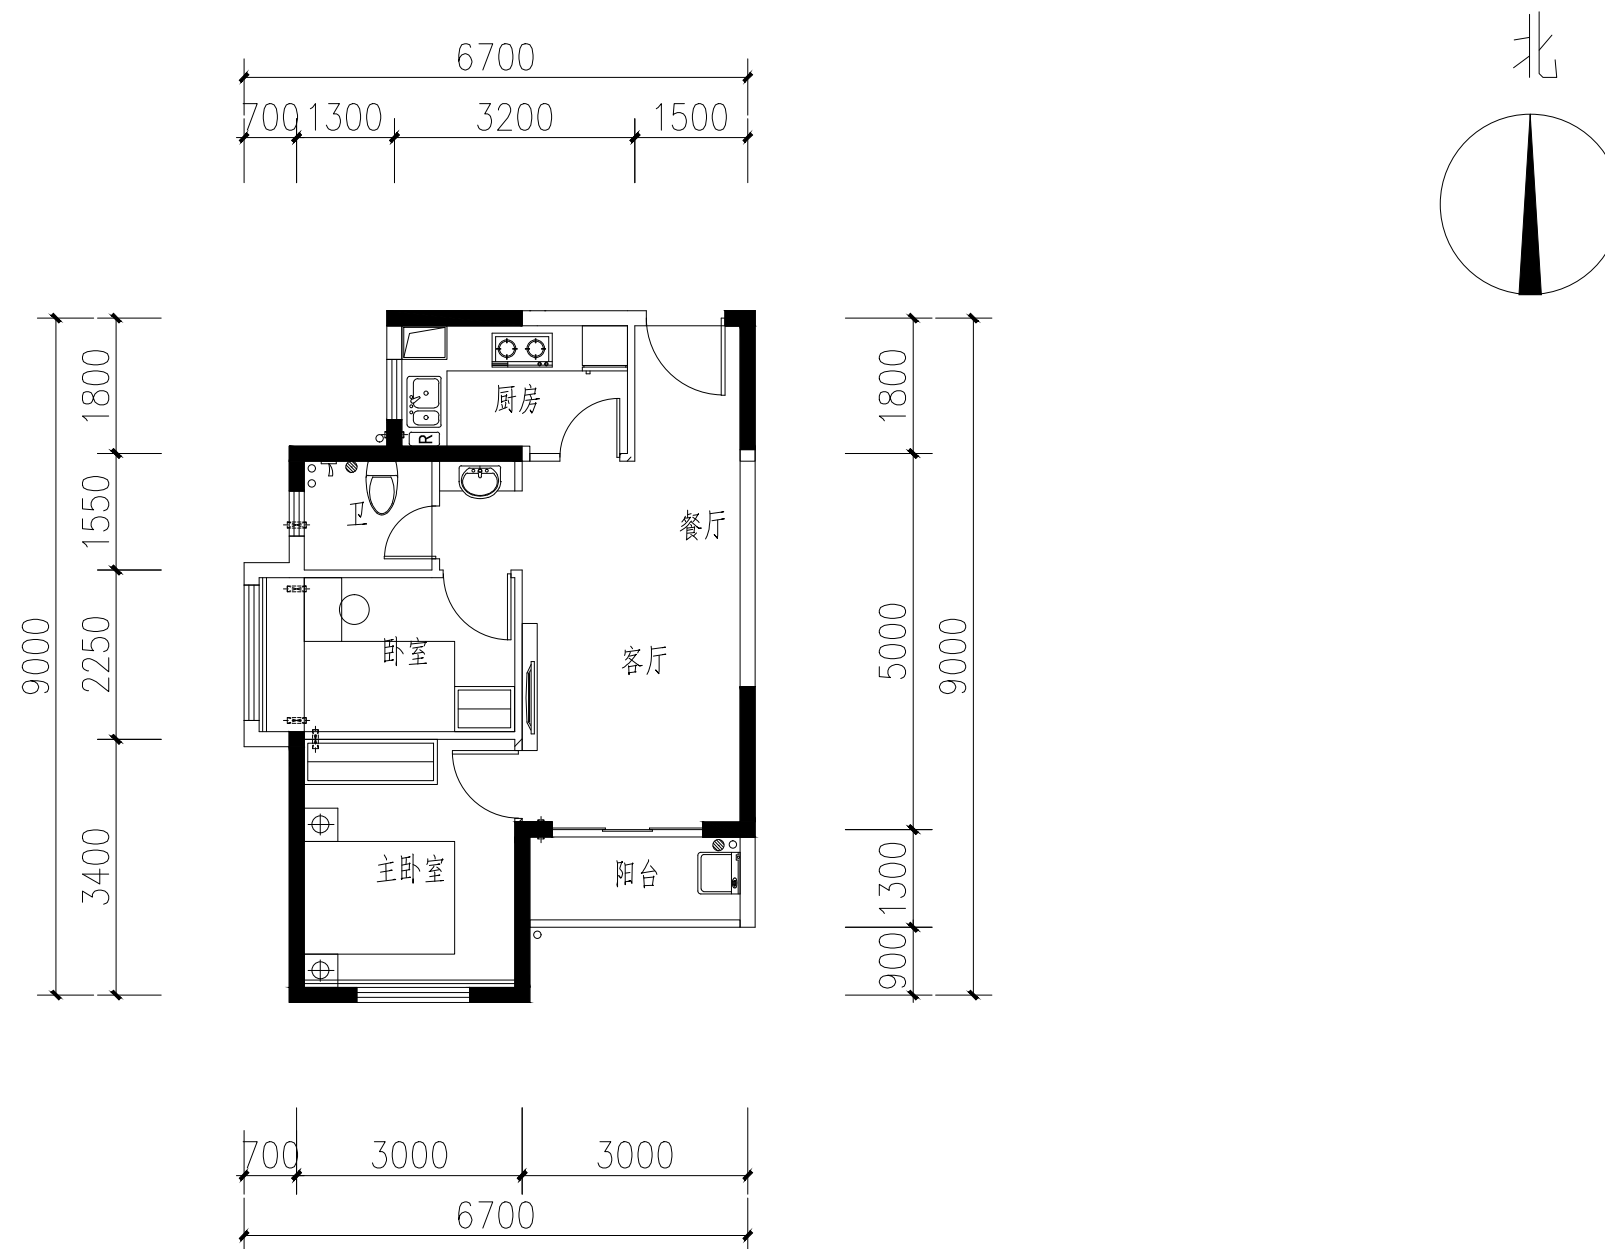

房号：01

两房两厅一厨一卫（建筑面积：66.08平方米）

房号：02

两房两厅一厨一卫（建筑面积：64.65平方米）

房号：03

两房两厅一厨一卫（建筑面积：65.03平方米）

房号：04 、 05

两房两厅一厨一卫（建筑面积：63.83平方米）