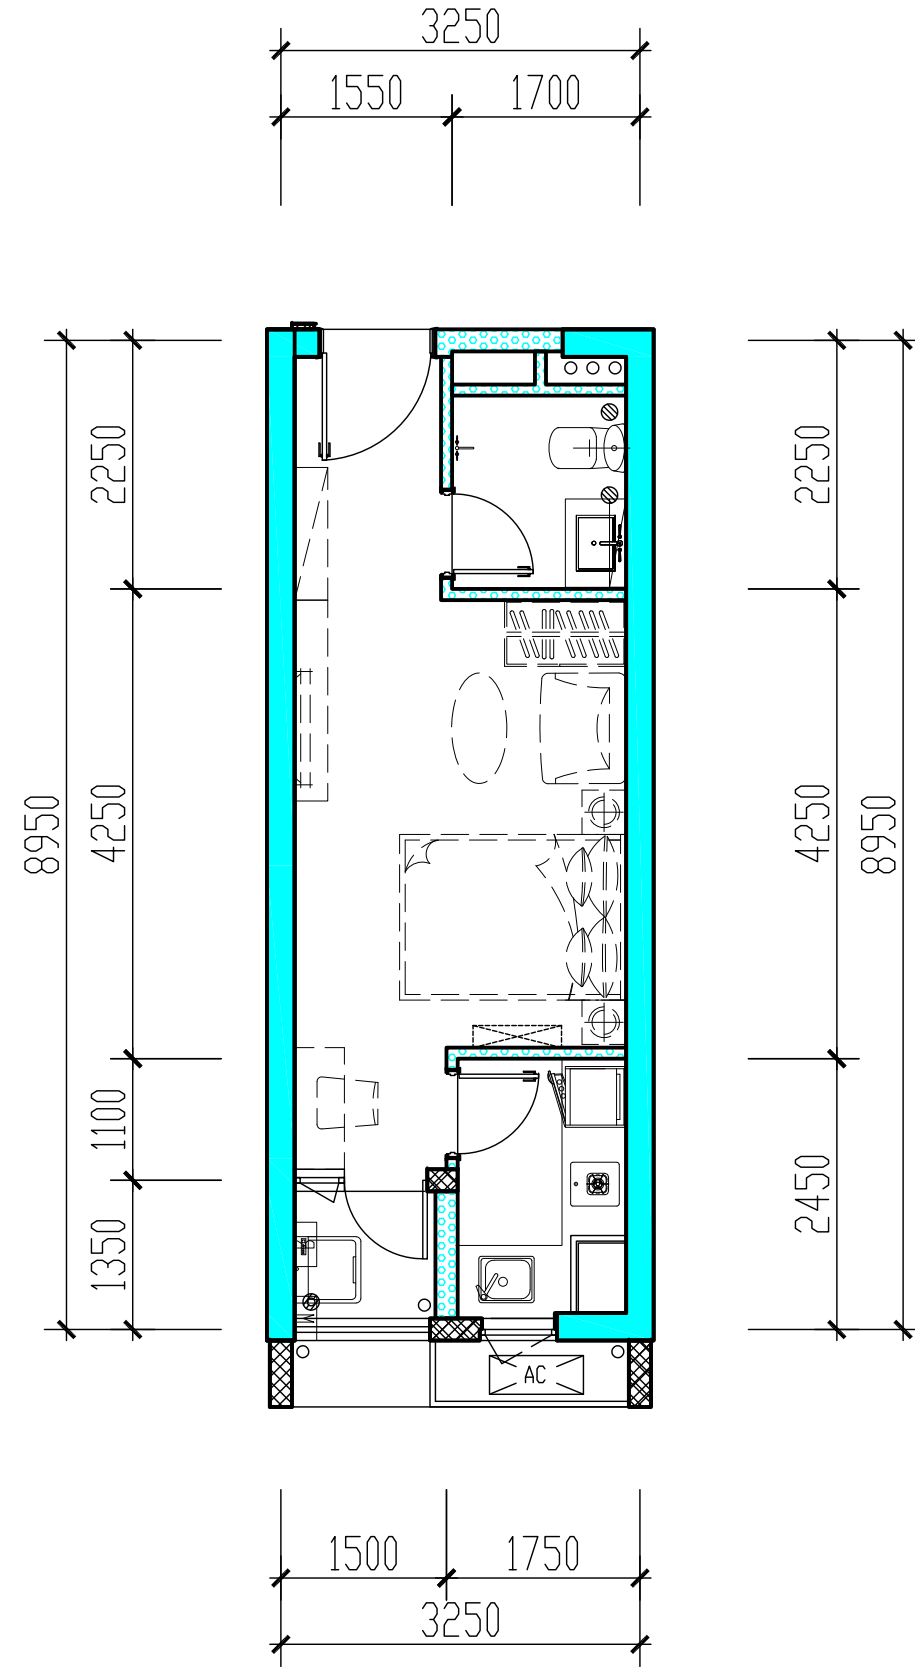

房号：02、06、07、12、13、17、

A1户型：一房一厅一卫（面积：37.95~38.01平方米）

房号：01、18

A2户型：一房一厅一卫（面积：37.67~37.70平方米）

房号：08、11

A3户型：一房一厅一卫（面积：37.95~37.96平方米）

房号：03、05、15、16

B1户型：两房两厅一卫（面积：69.30~69.53平方米）

房号：09、10

B2户型：两房两厅一卫（面积：69.44~69.55平方米）