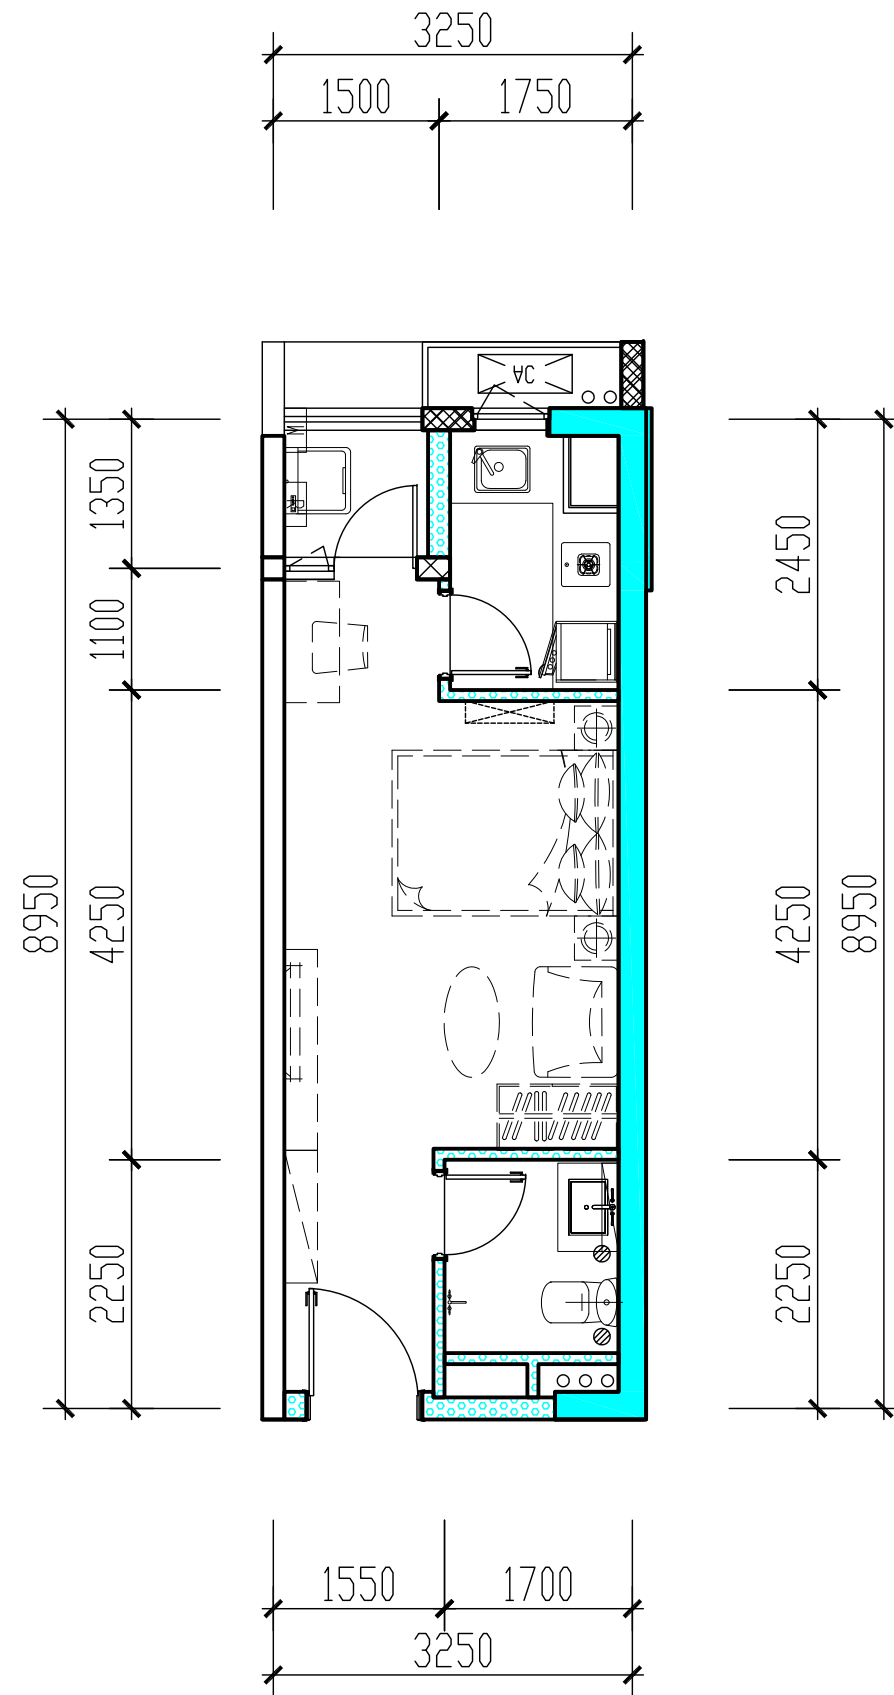

房号：02、06、07、12、13、17、

A1户型：一房一厅一卫（面积：37.95~38.01平方米）

房号：01、18

A2户型：一房一厅一卫（面积：37.67~37.70平方米）

房号：08、11

A3户型：一房一厅一卫（面积：37.95~37.96平方米）

房号：03、05、15、16

B1户型：两房两厅一卫（面积：69.30~69.53平方米）

房号：09、10

B2户型：两房两厅一卫（面积：69.44~69.55平方米）