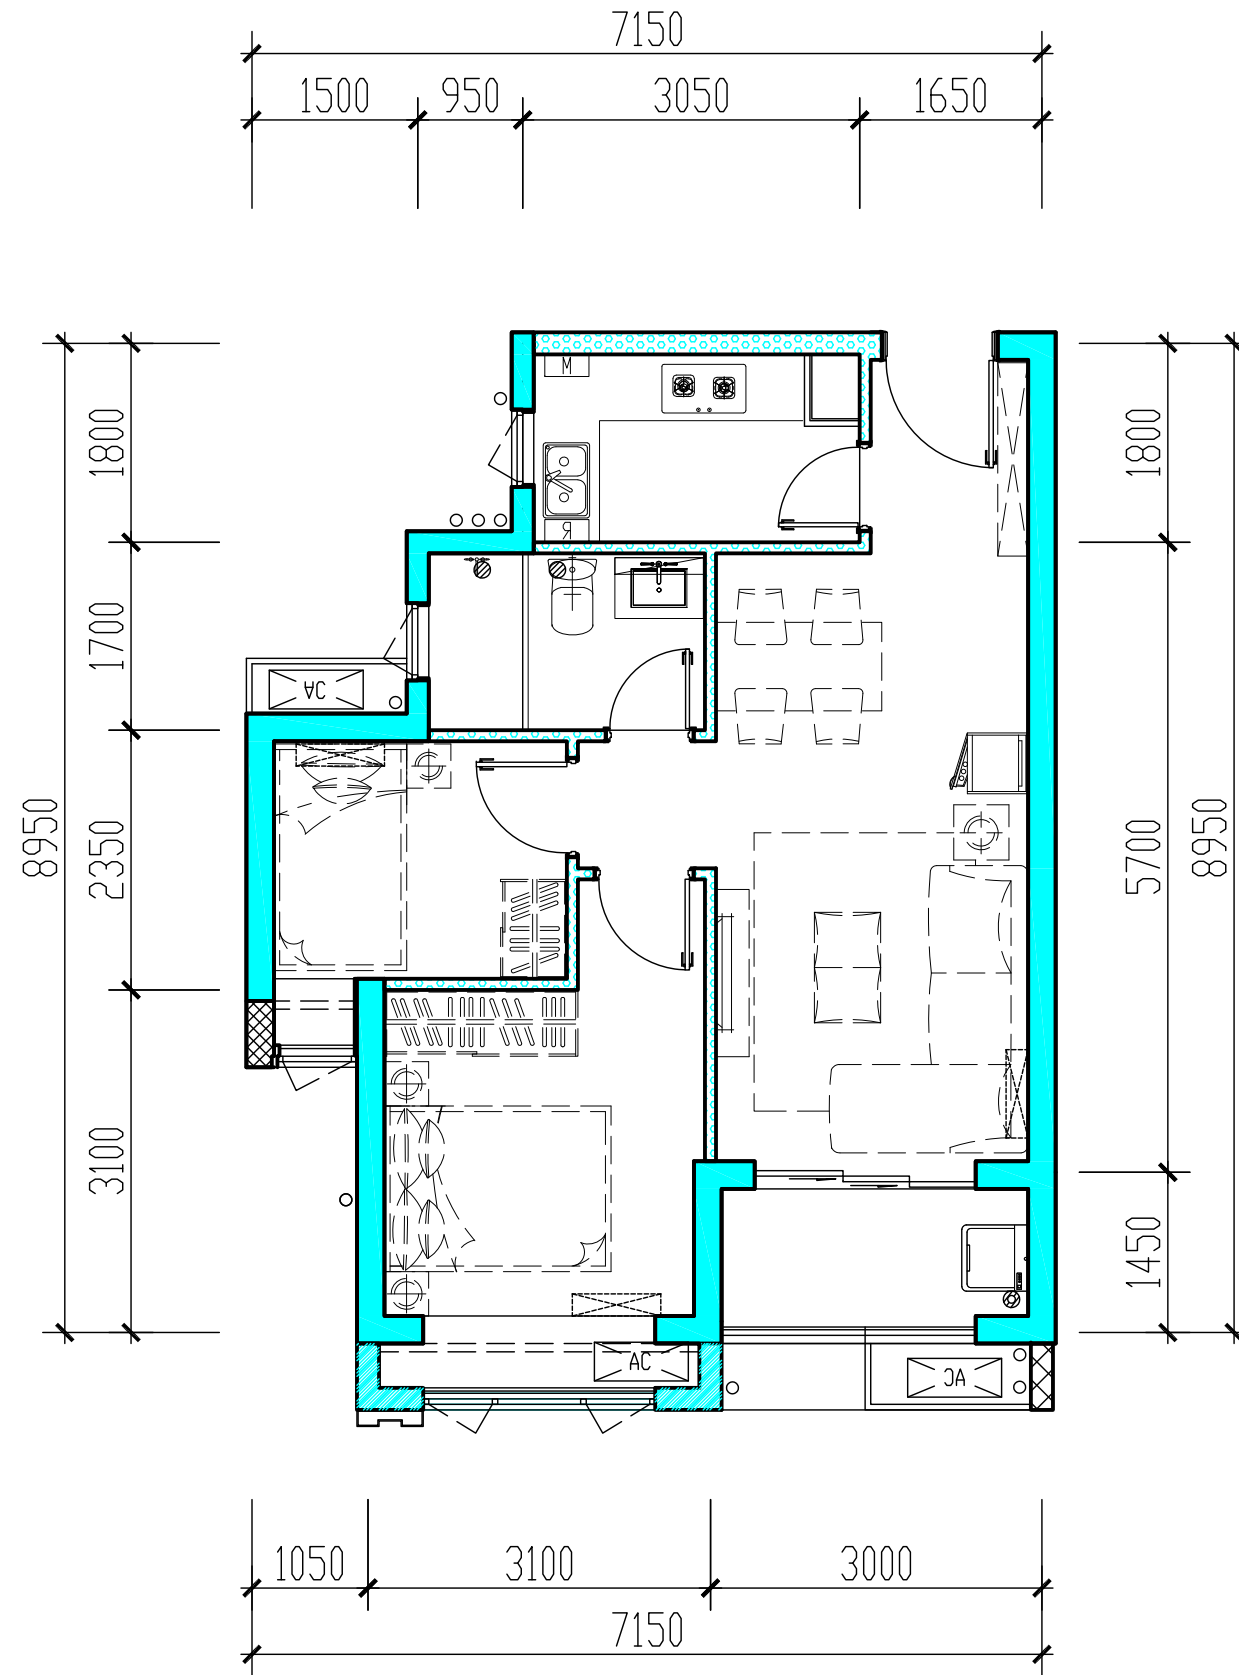

房号：02、06、07、12、13、17、

A1户型：一房一厅一卫（面积：37.95~38.01平方米）

房号：01、18

A2户型：一房一厅一卫（面积：37.67~37.70平方米）

房号：08、11

A3户型：一房一厅一卫（面积：37.95~37.96平方米）

房号：03、05、15、16

B1户型：两房两厅一卫（面积：69.30~69.53平方米）

房号：09、10

B2户型：两房两厅一卫（面积：69.44~69.55平方米）