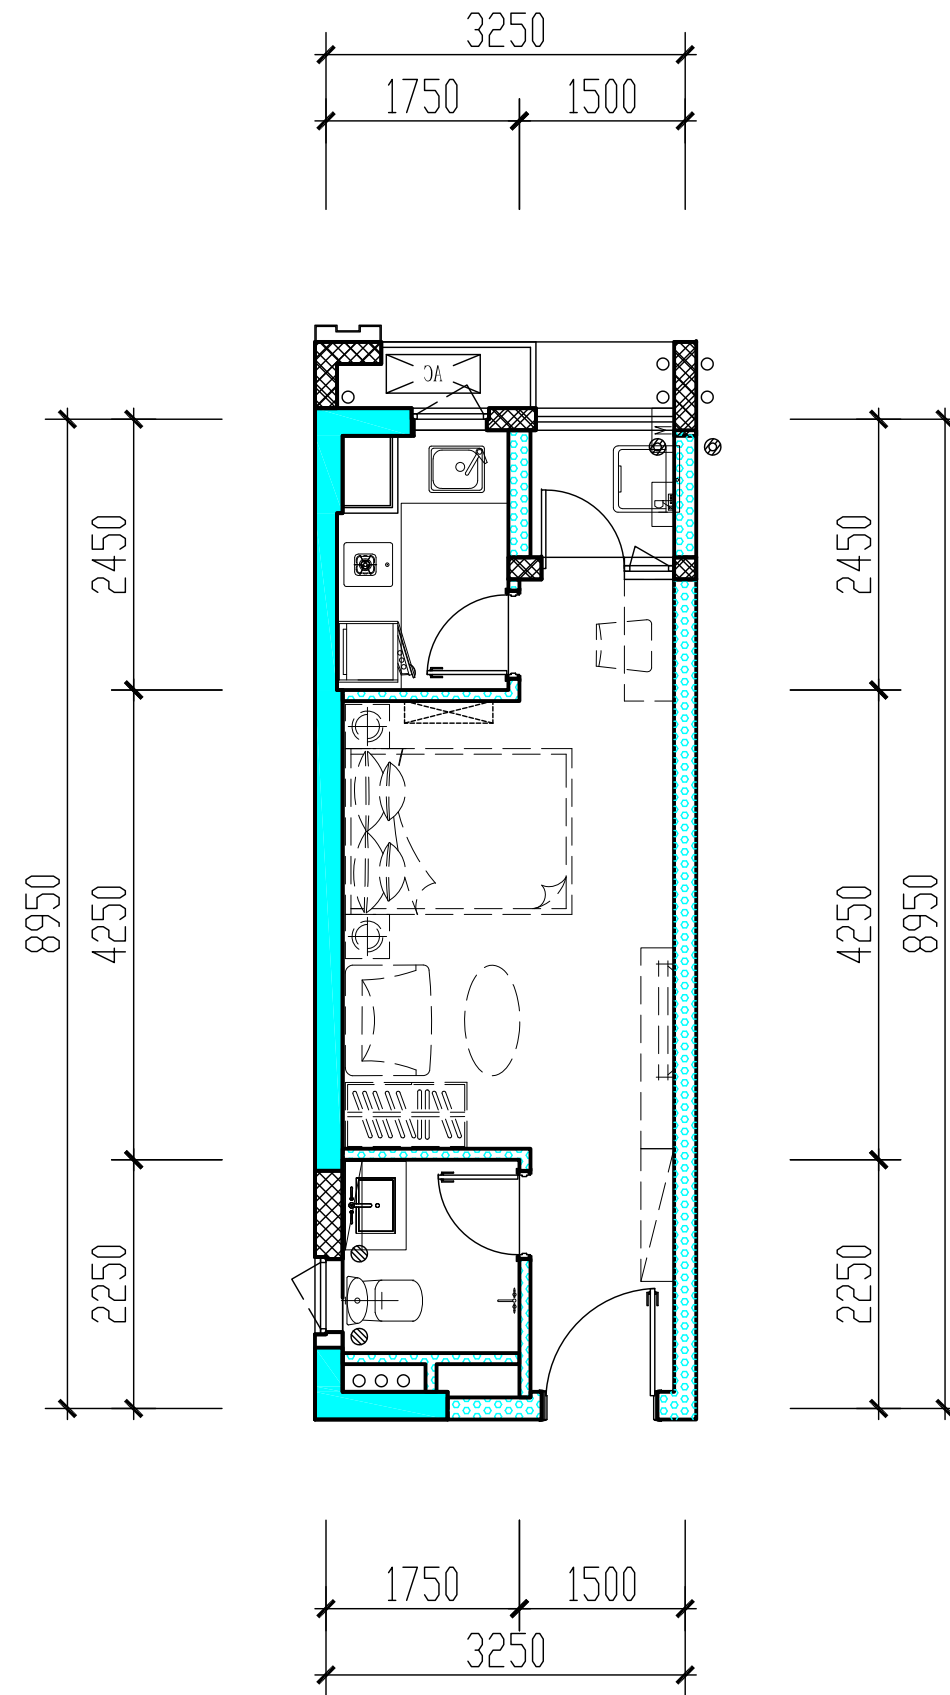

房号：02、06、07、12、13、17、

A1户型：一房一厅一卫（面积：37.95~38.01平方米）

房号：01、18

A2户型：一房一厅一卫（面积：37.67~37.70平方米）

房号：08、11

A3户型：一房一厅一卫（面积：37.95~37.96平方米）

房号：03、05、15、16

B1户型：两房两厅一卫（面积：69.30~69.53平方米）

房号：09、10

B2户型：两房两厅一卫（面积：69.44~69.55平方米）