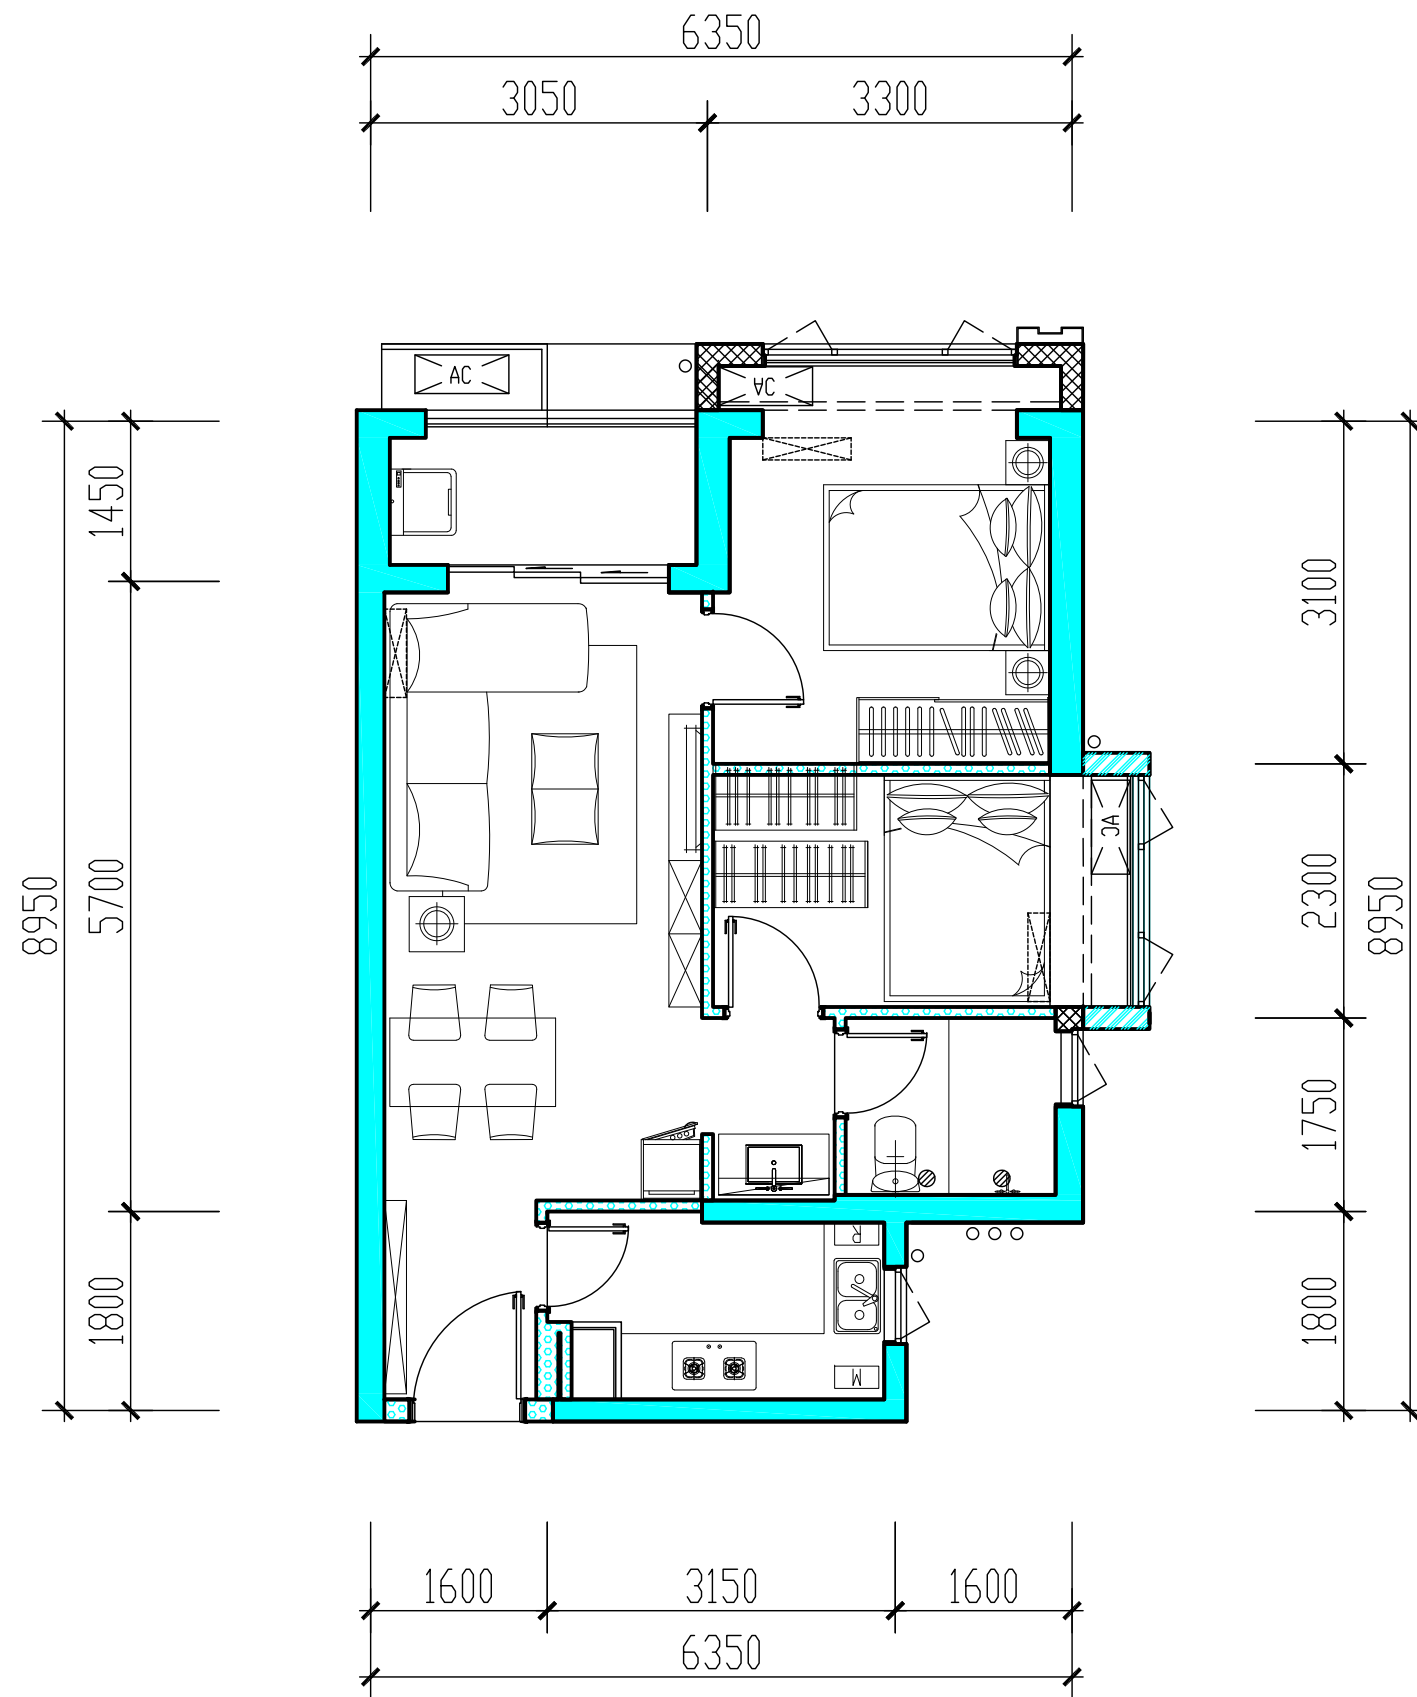

房号：02、06、07、12、13、17、

A1户型：一房一厅一卫（面积：37.95~38.01平方米）

房号：01、18

A2户型：一房一厅一卫（面积：37.67~37.70平方米）

房号：08、11

A3户型：一房一厅一卫（面积：37.95~37.96平方米）

房号：03、05、15、16

B1户型：两房两厅一卫（面积：69.30~69.53平方米）

房号：09、10

B2户型：两房两厅一卫（面积：69.44~69.55平方米）