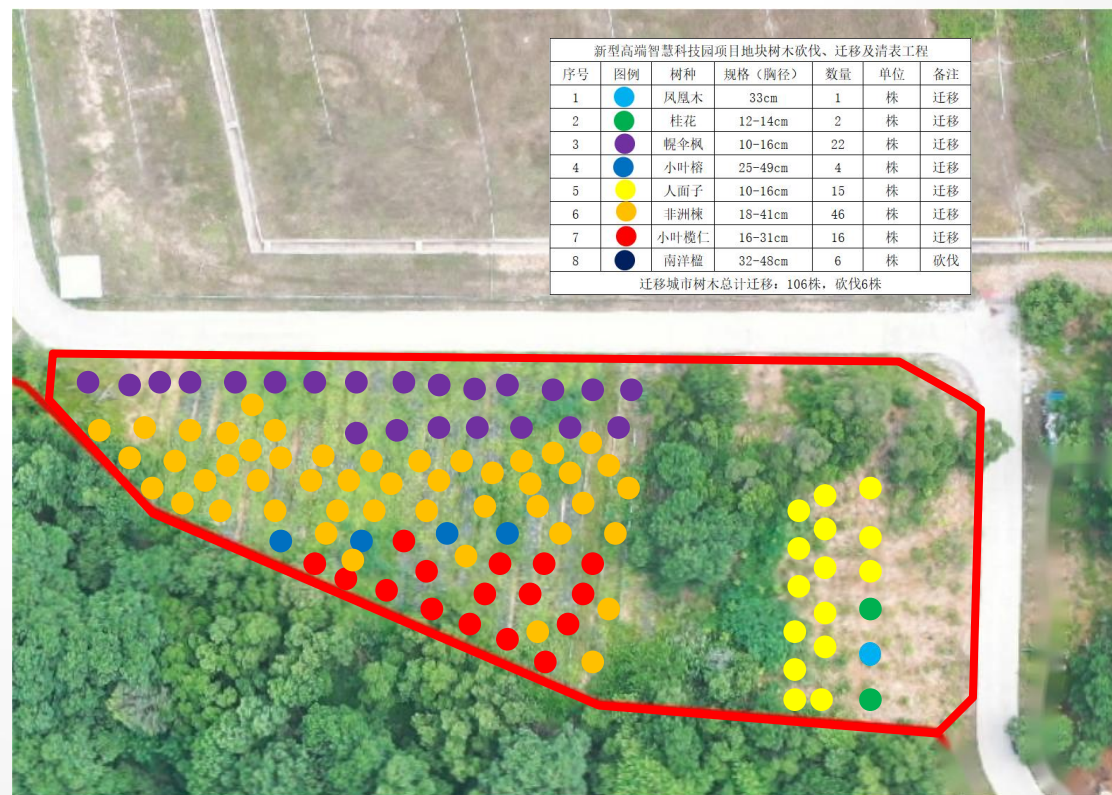

迁移树木种植地点位置示意图

12-迁入种植地

龙城街道龙城街道大运自然公园靠近东莞中生大运花卉市场旁（宗地号GLC-134山林地）；面积约4500m²，预计使用面积4200m²。

迁移公司：深圳市八骏环境景观有限公司

养护公司：深圳市八骏环境景观有限公司

种植地位置图

种植地现场图