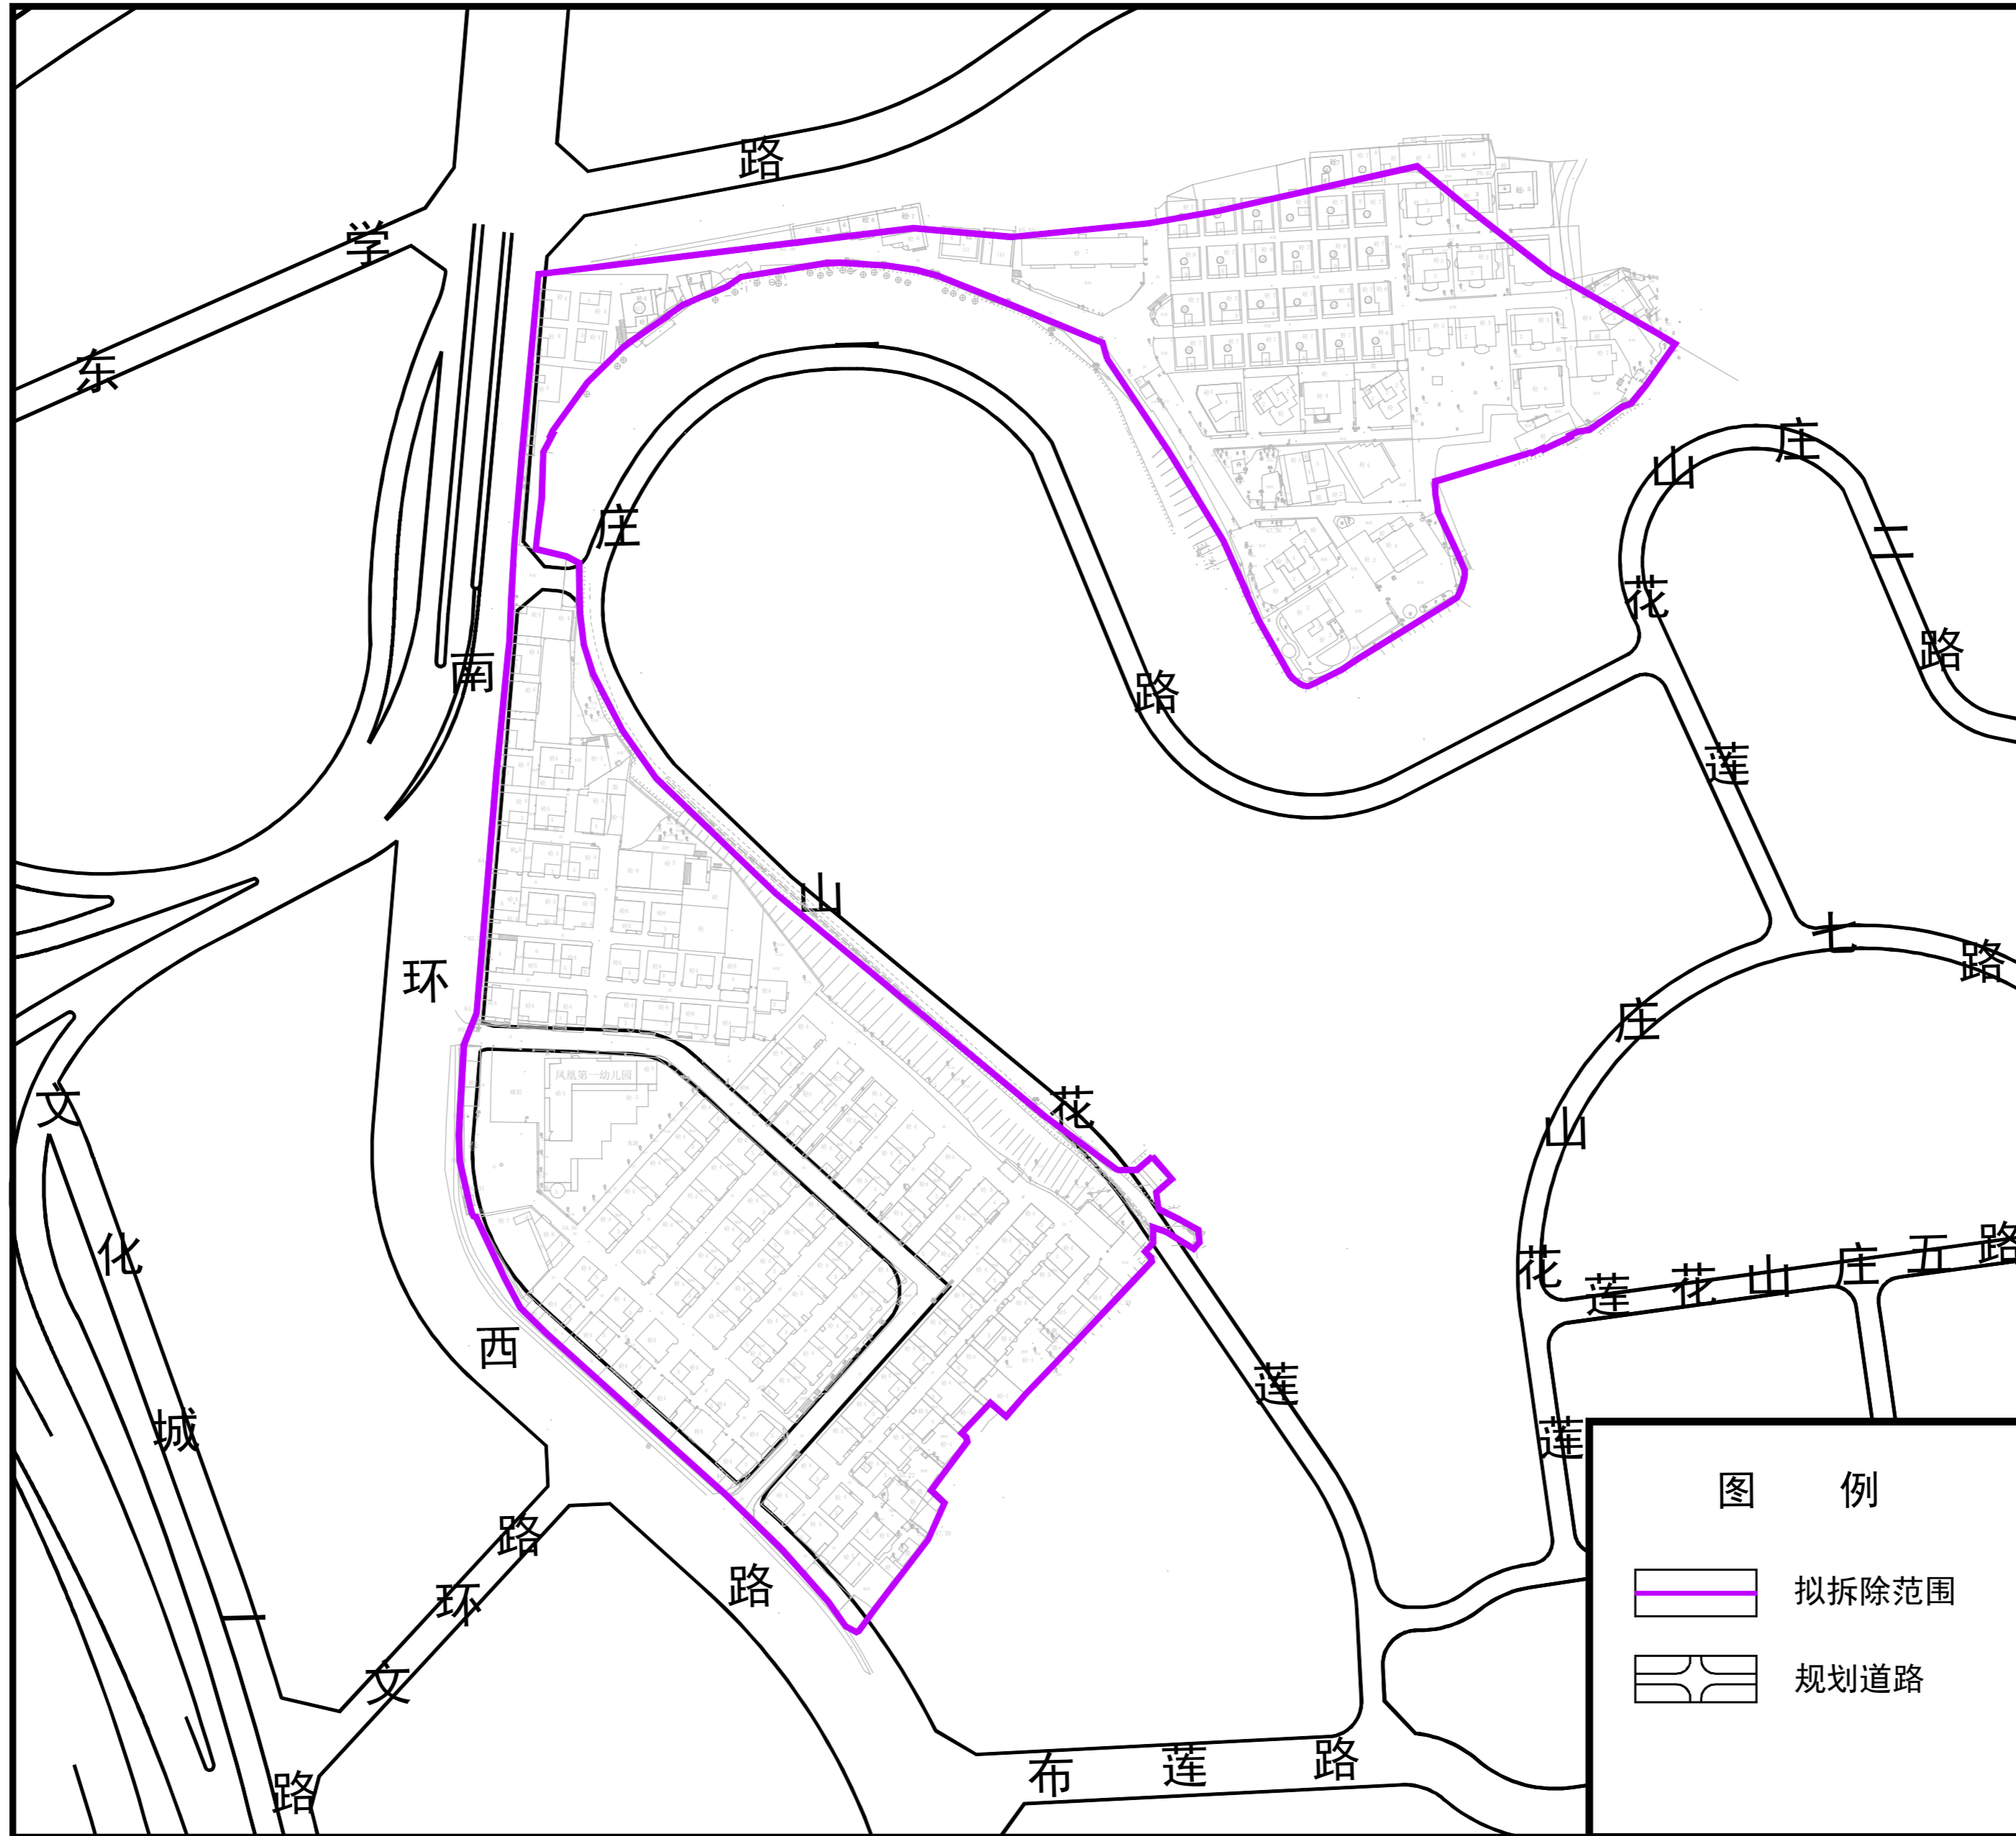

龙岗区布吉街道莲花山庄片区城市更新单元拟拆除范围示意图

拟拆除范围用地面积：68133平方米