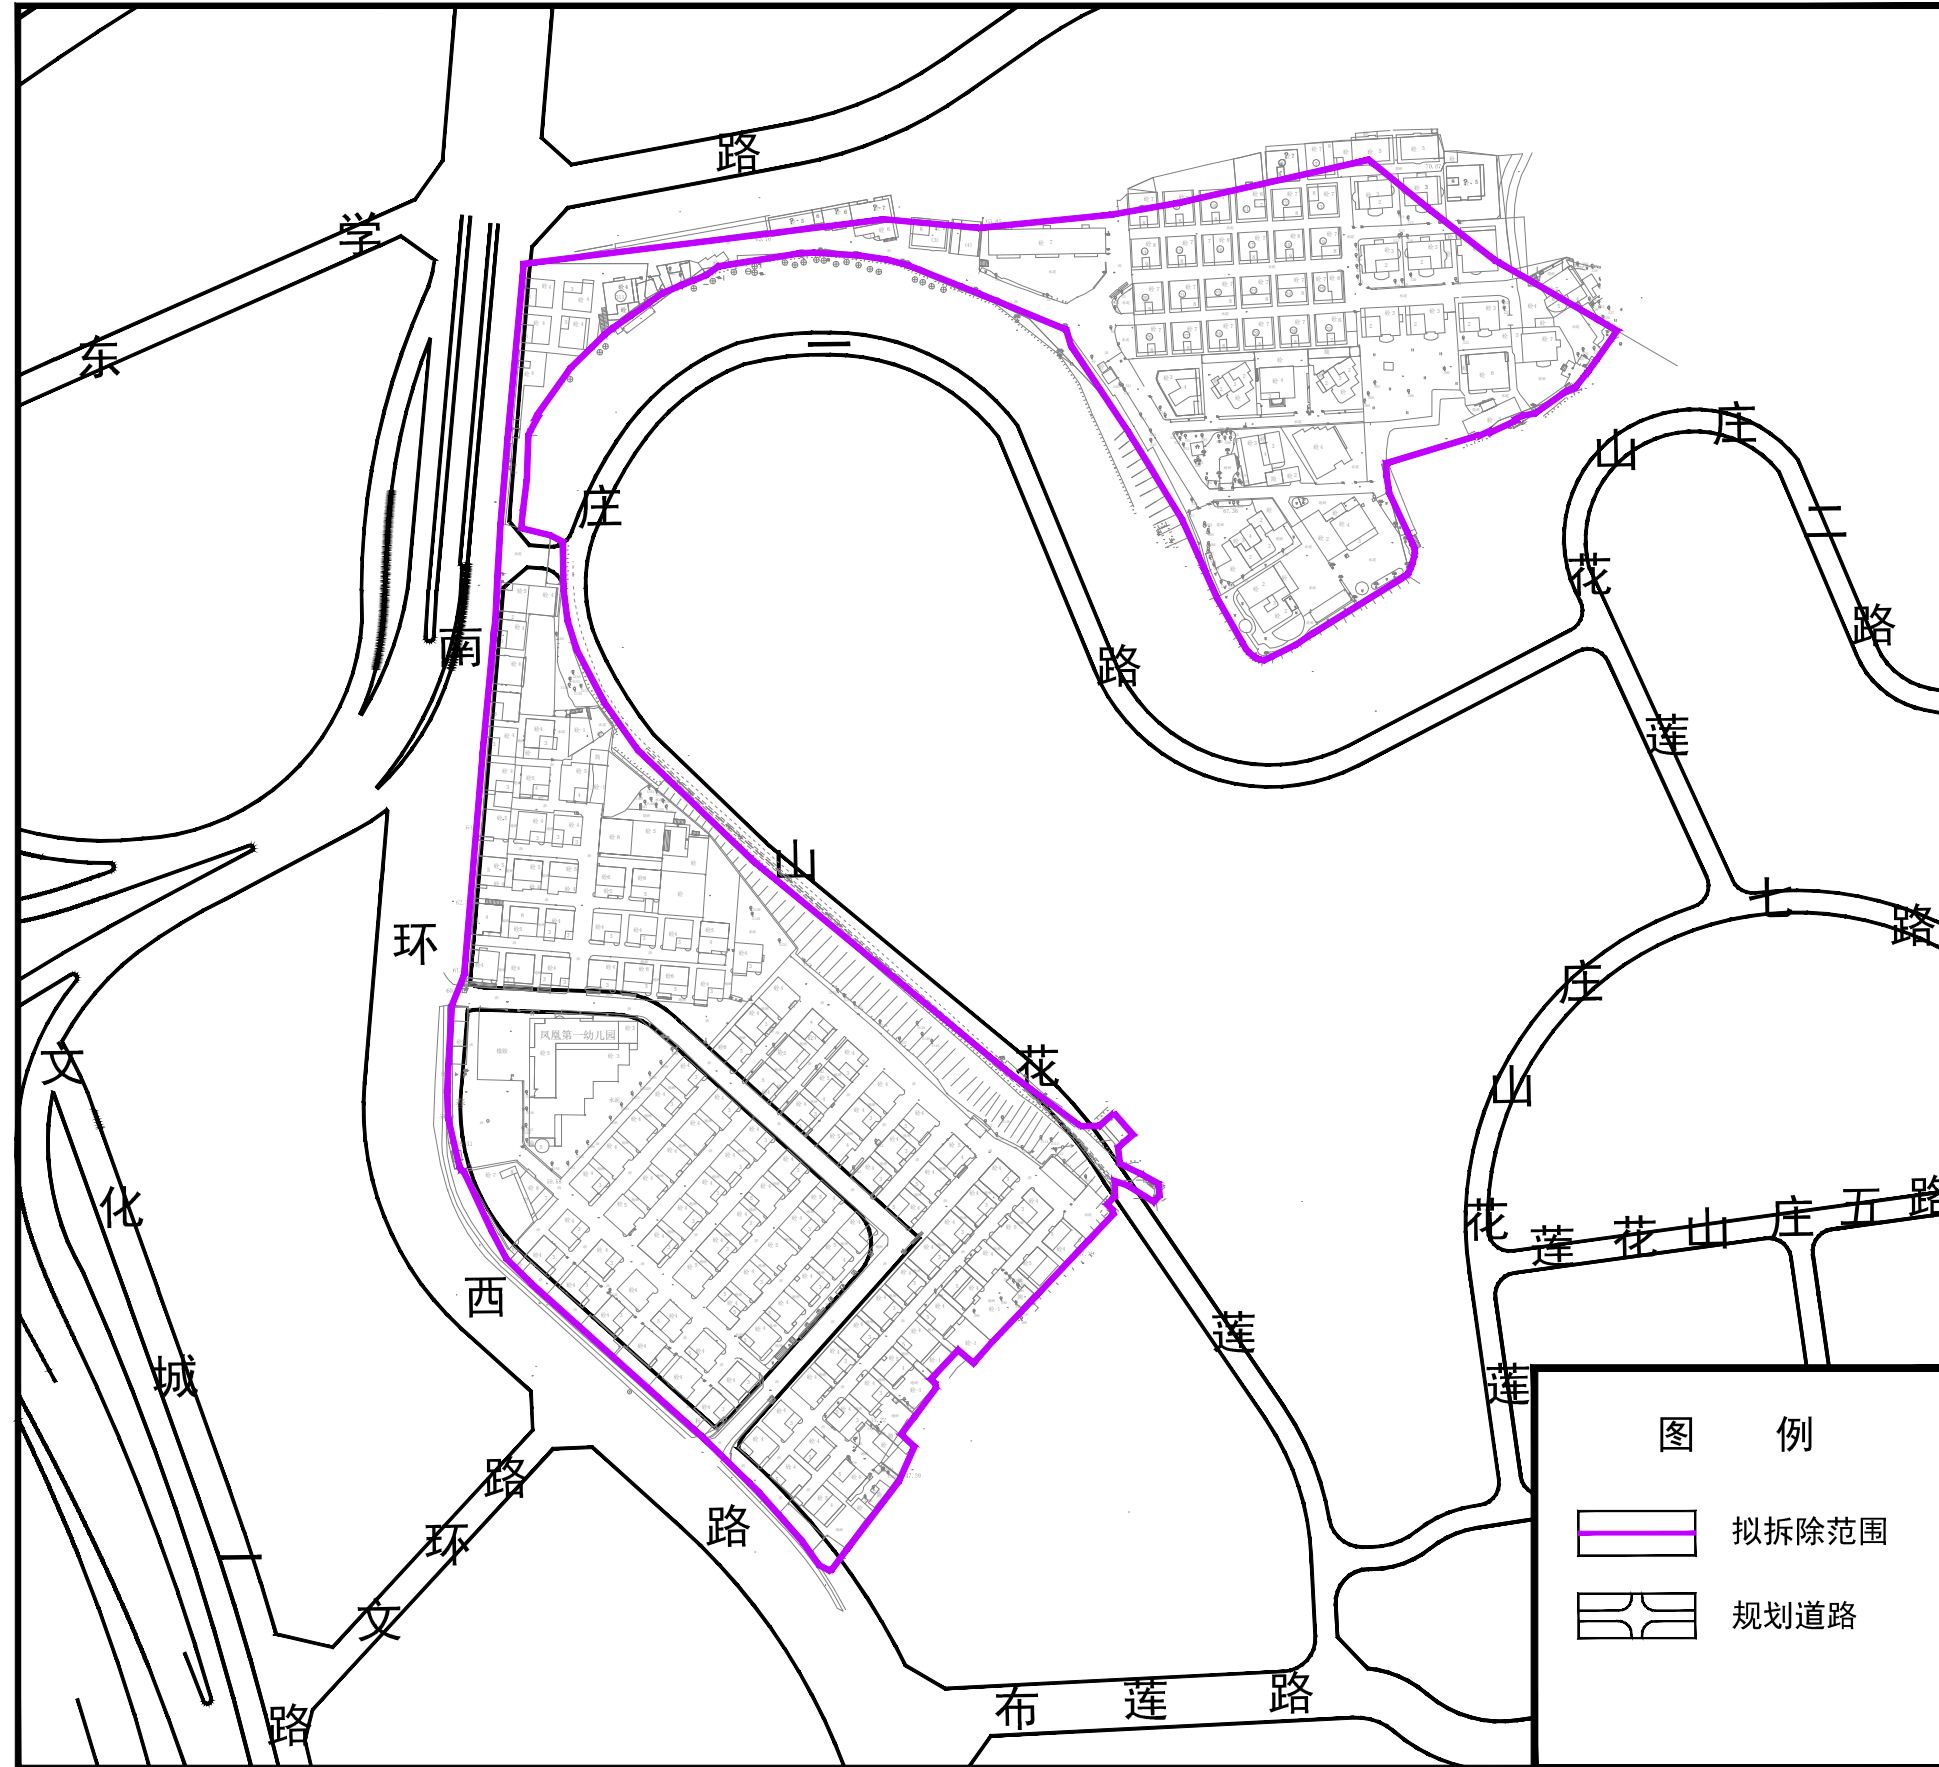

龙岗区布吉街道莲花山庄片区城市更新单元拟拆除范围示意图

拟拆除范围用地面积：68133平方米