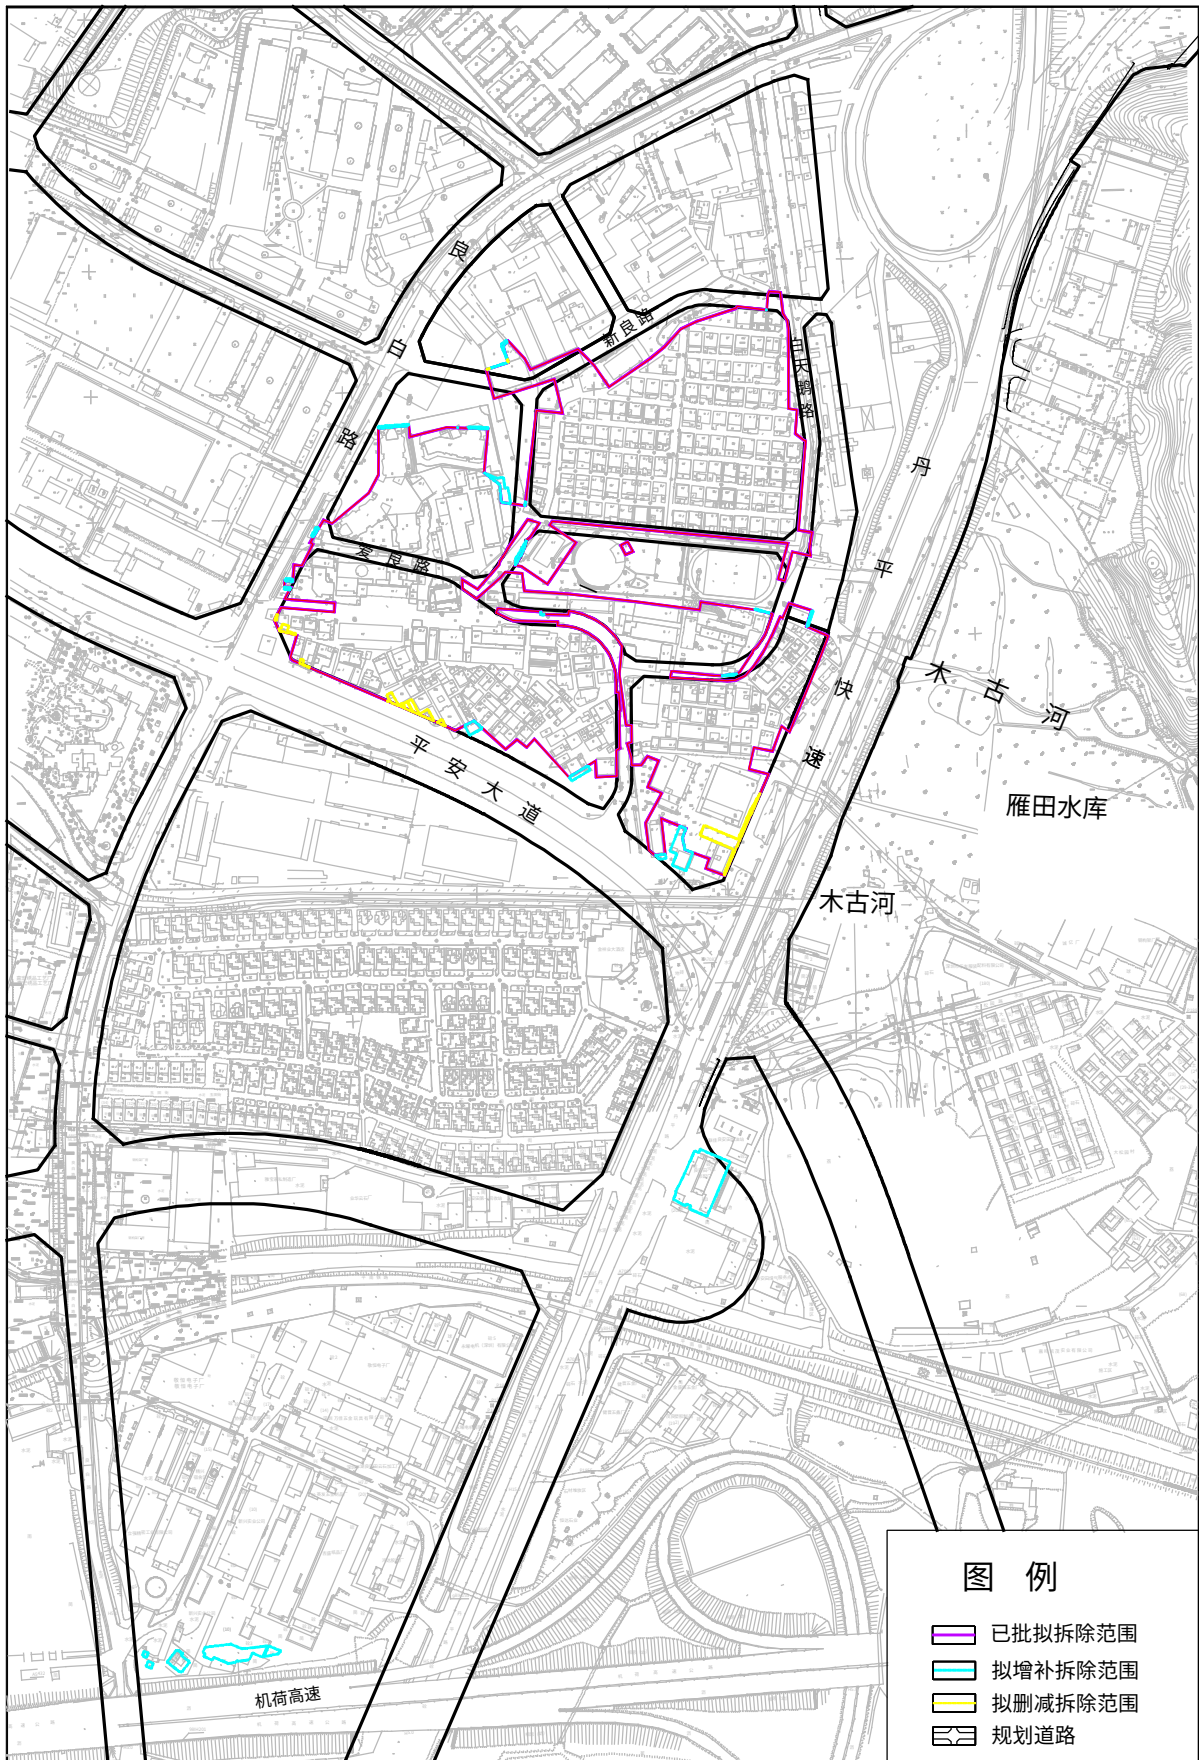

# 龙岗区平湖街道良安田中心片区城市更新单元计划调整拟拆除范围示意图

拟拆除范围调整后用地面积:101639.6平方米