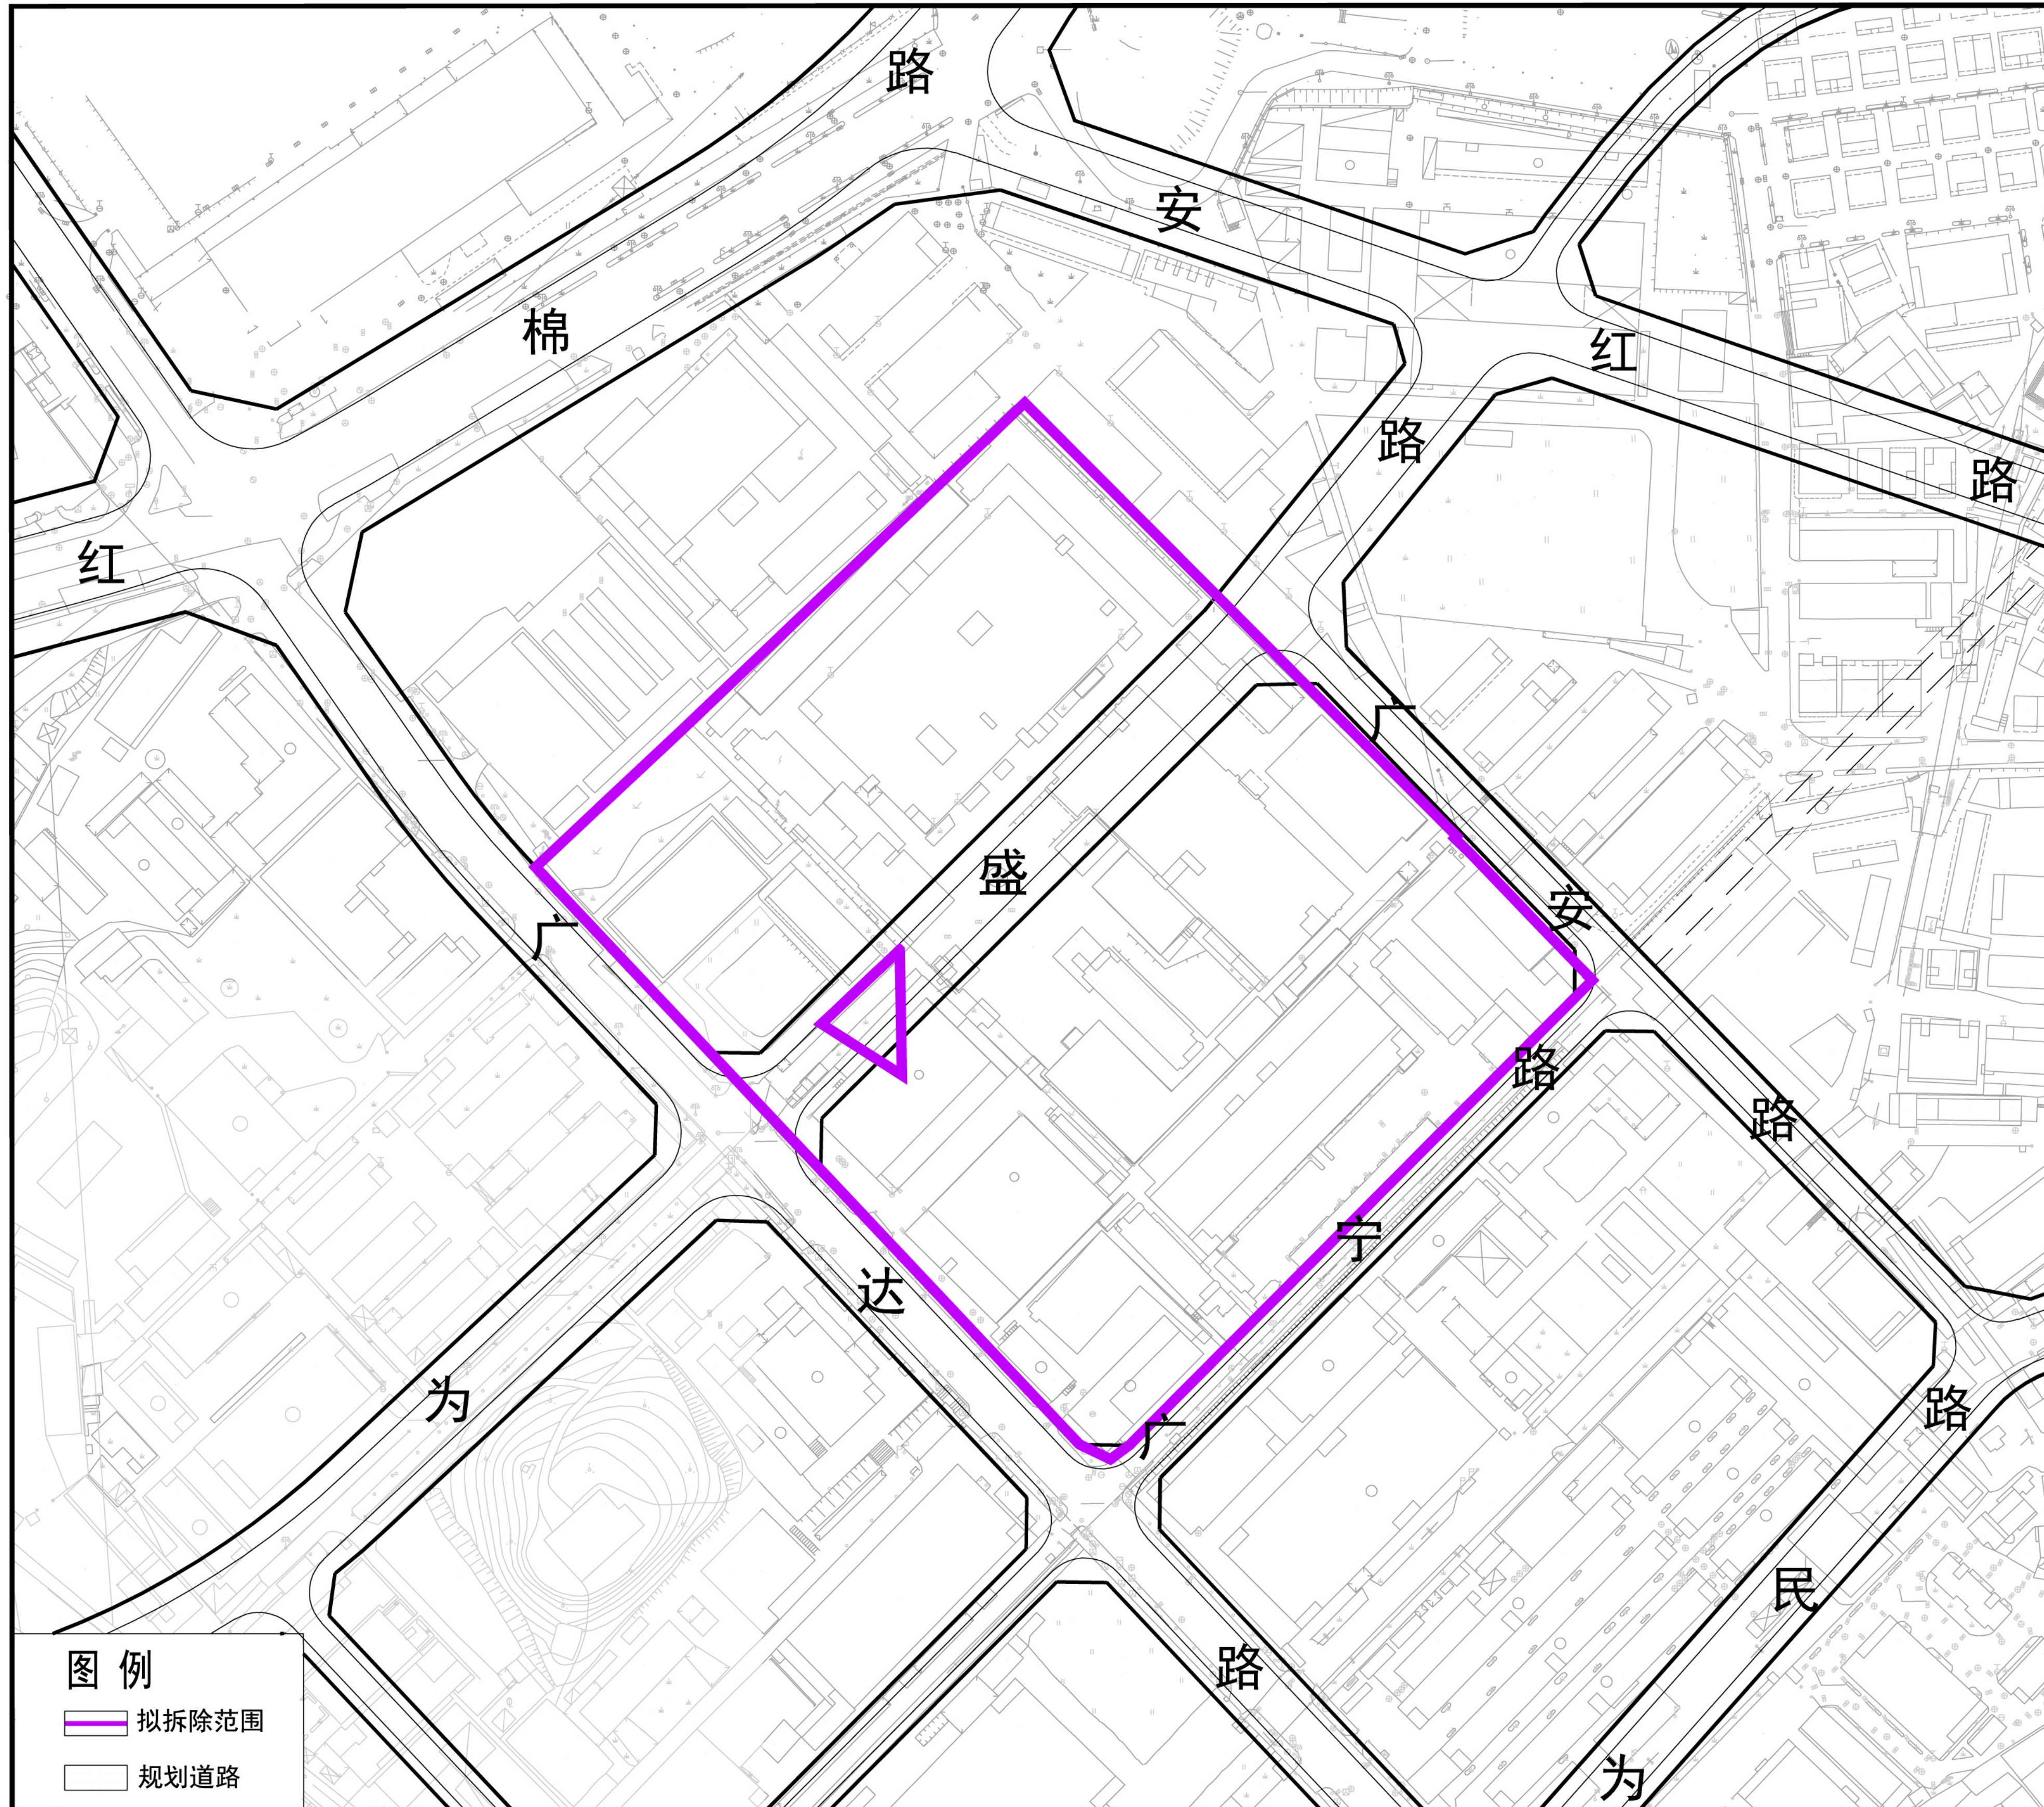

龙岗区园山街道保安社区DY03片区城市更新单元拟拆除范围示意图

拟拆除范围用地面积：62092平方米