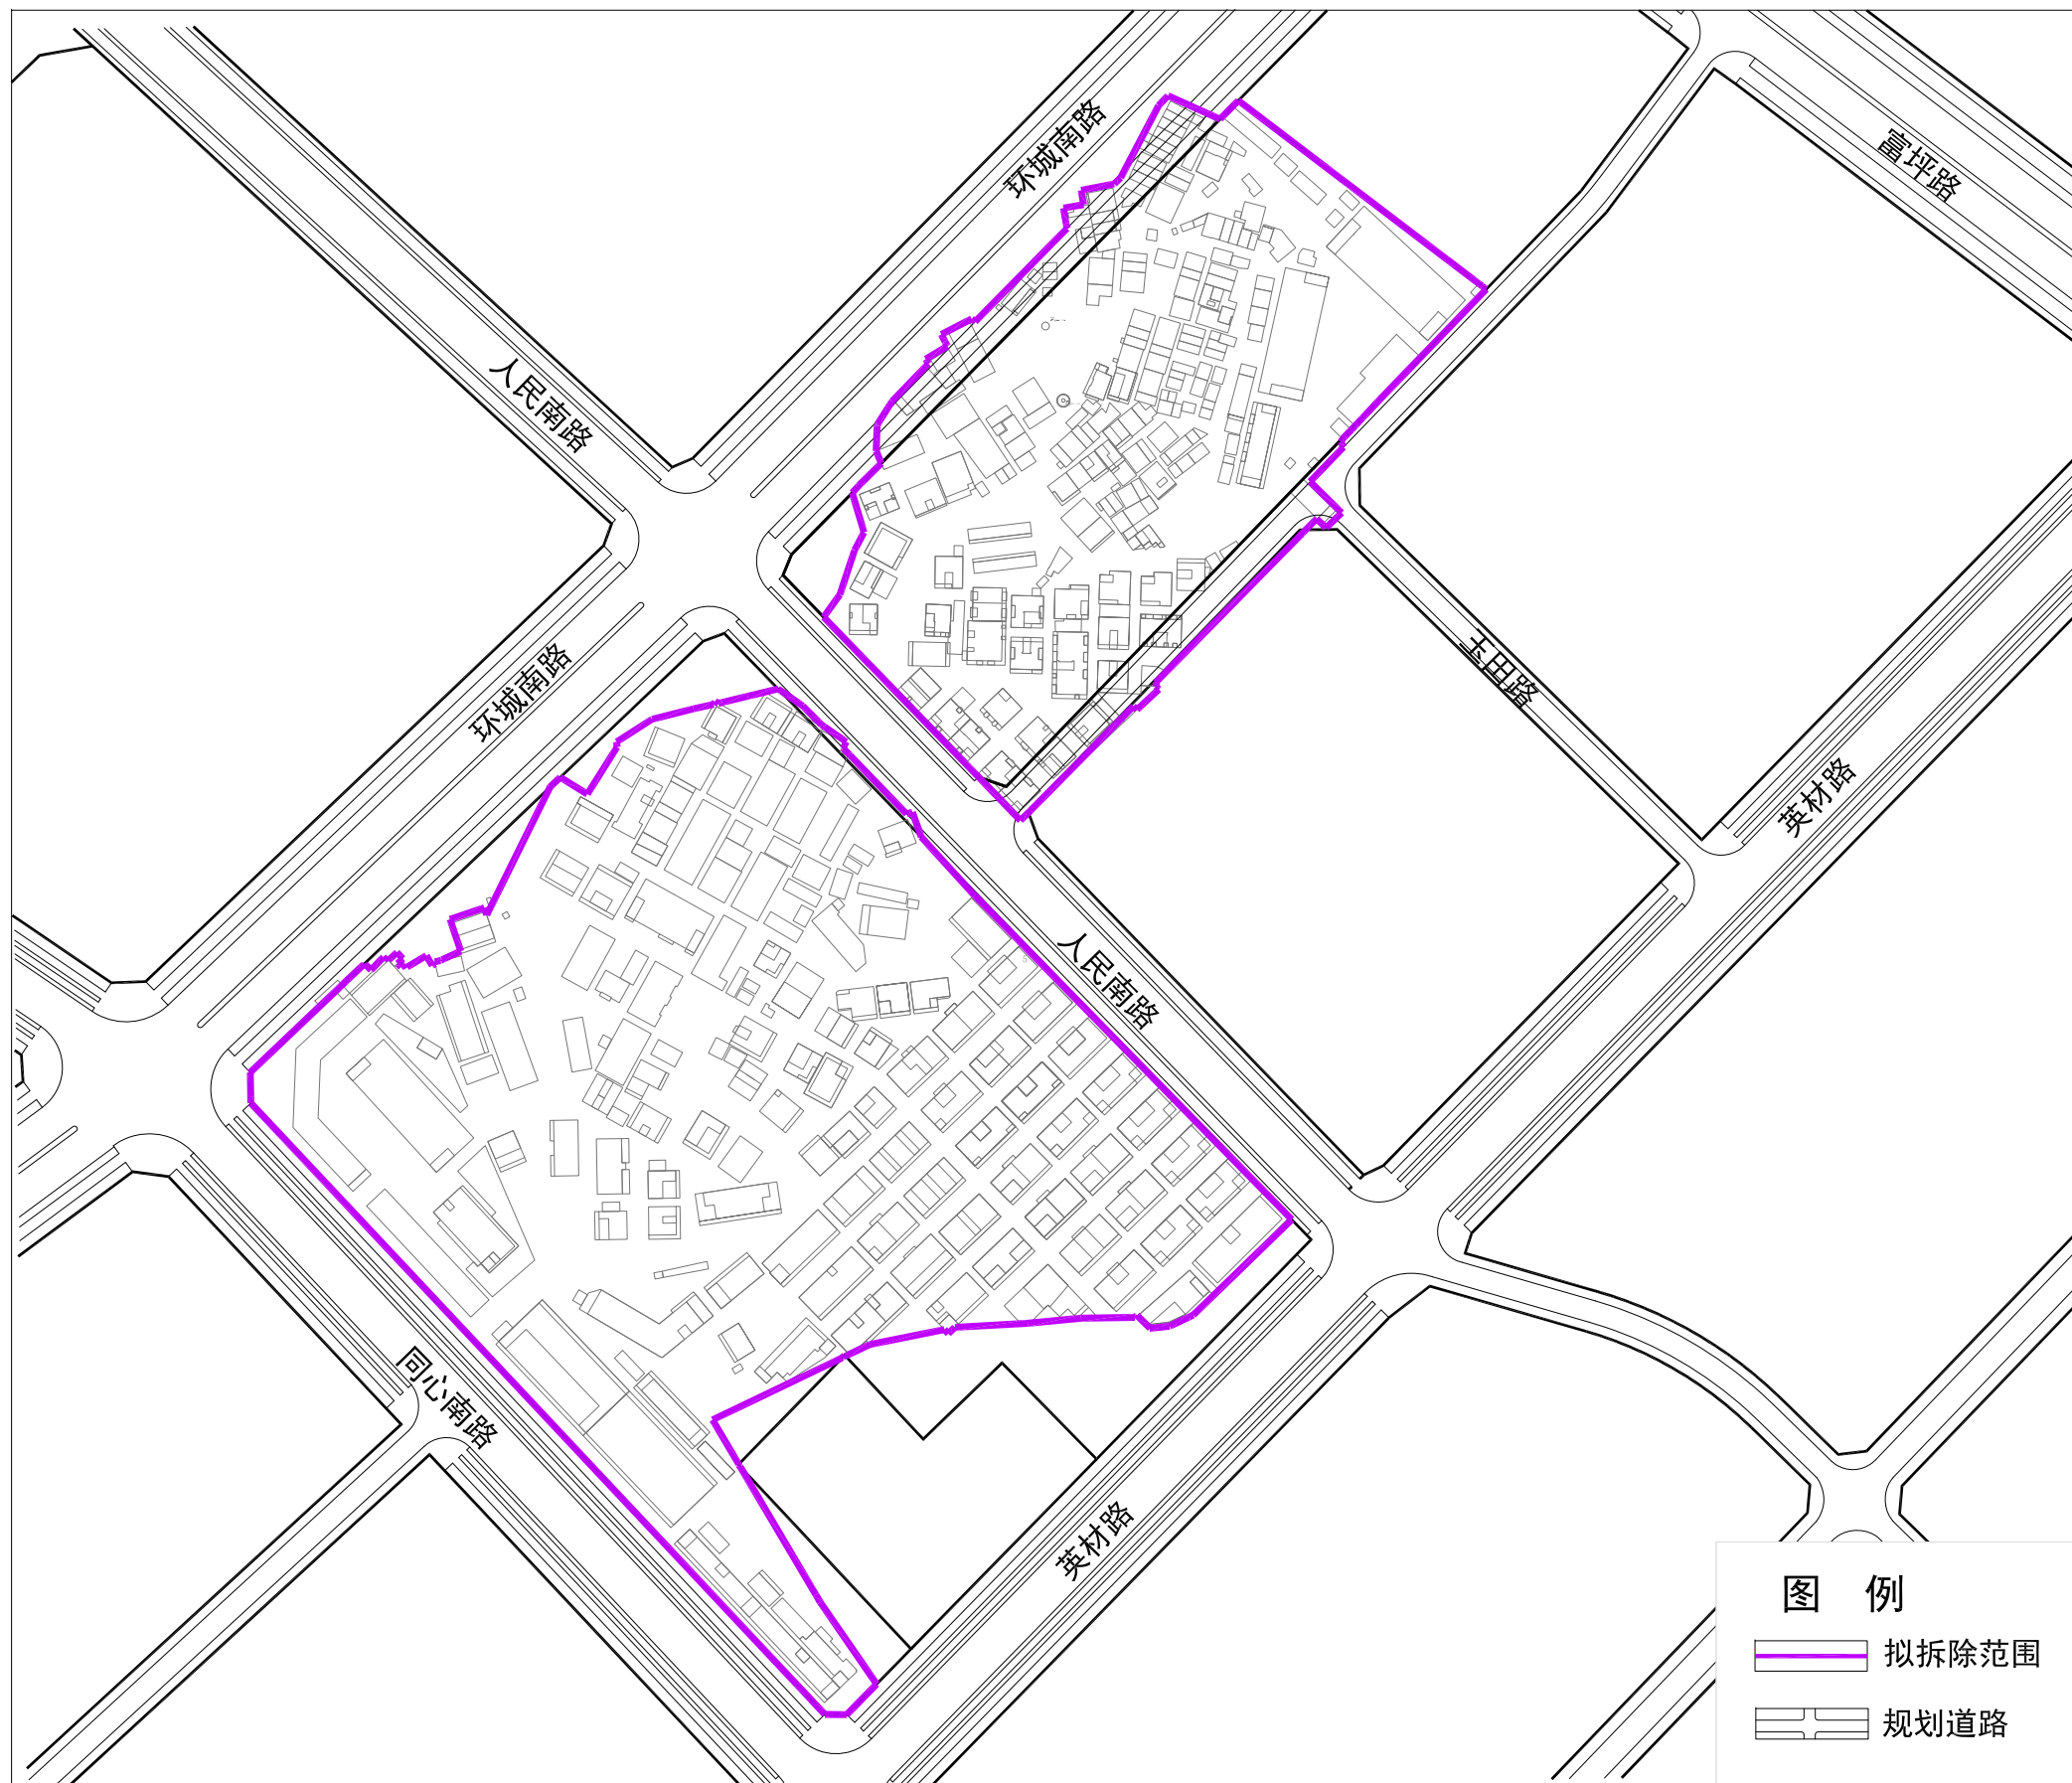

龙岗区坪地街道坪东社区富地岗老围片区城市更新单元拟拆除范围示意图

拟拆除范围用地面积：93728平方米