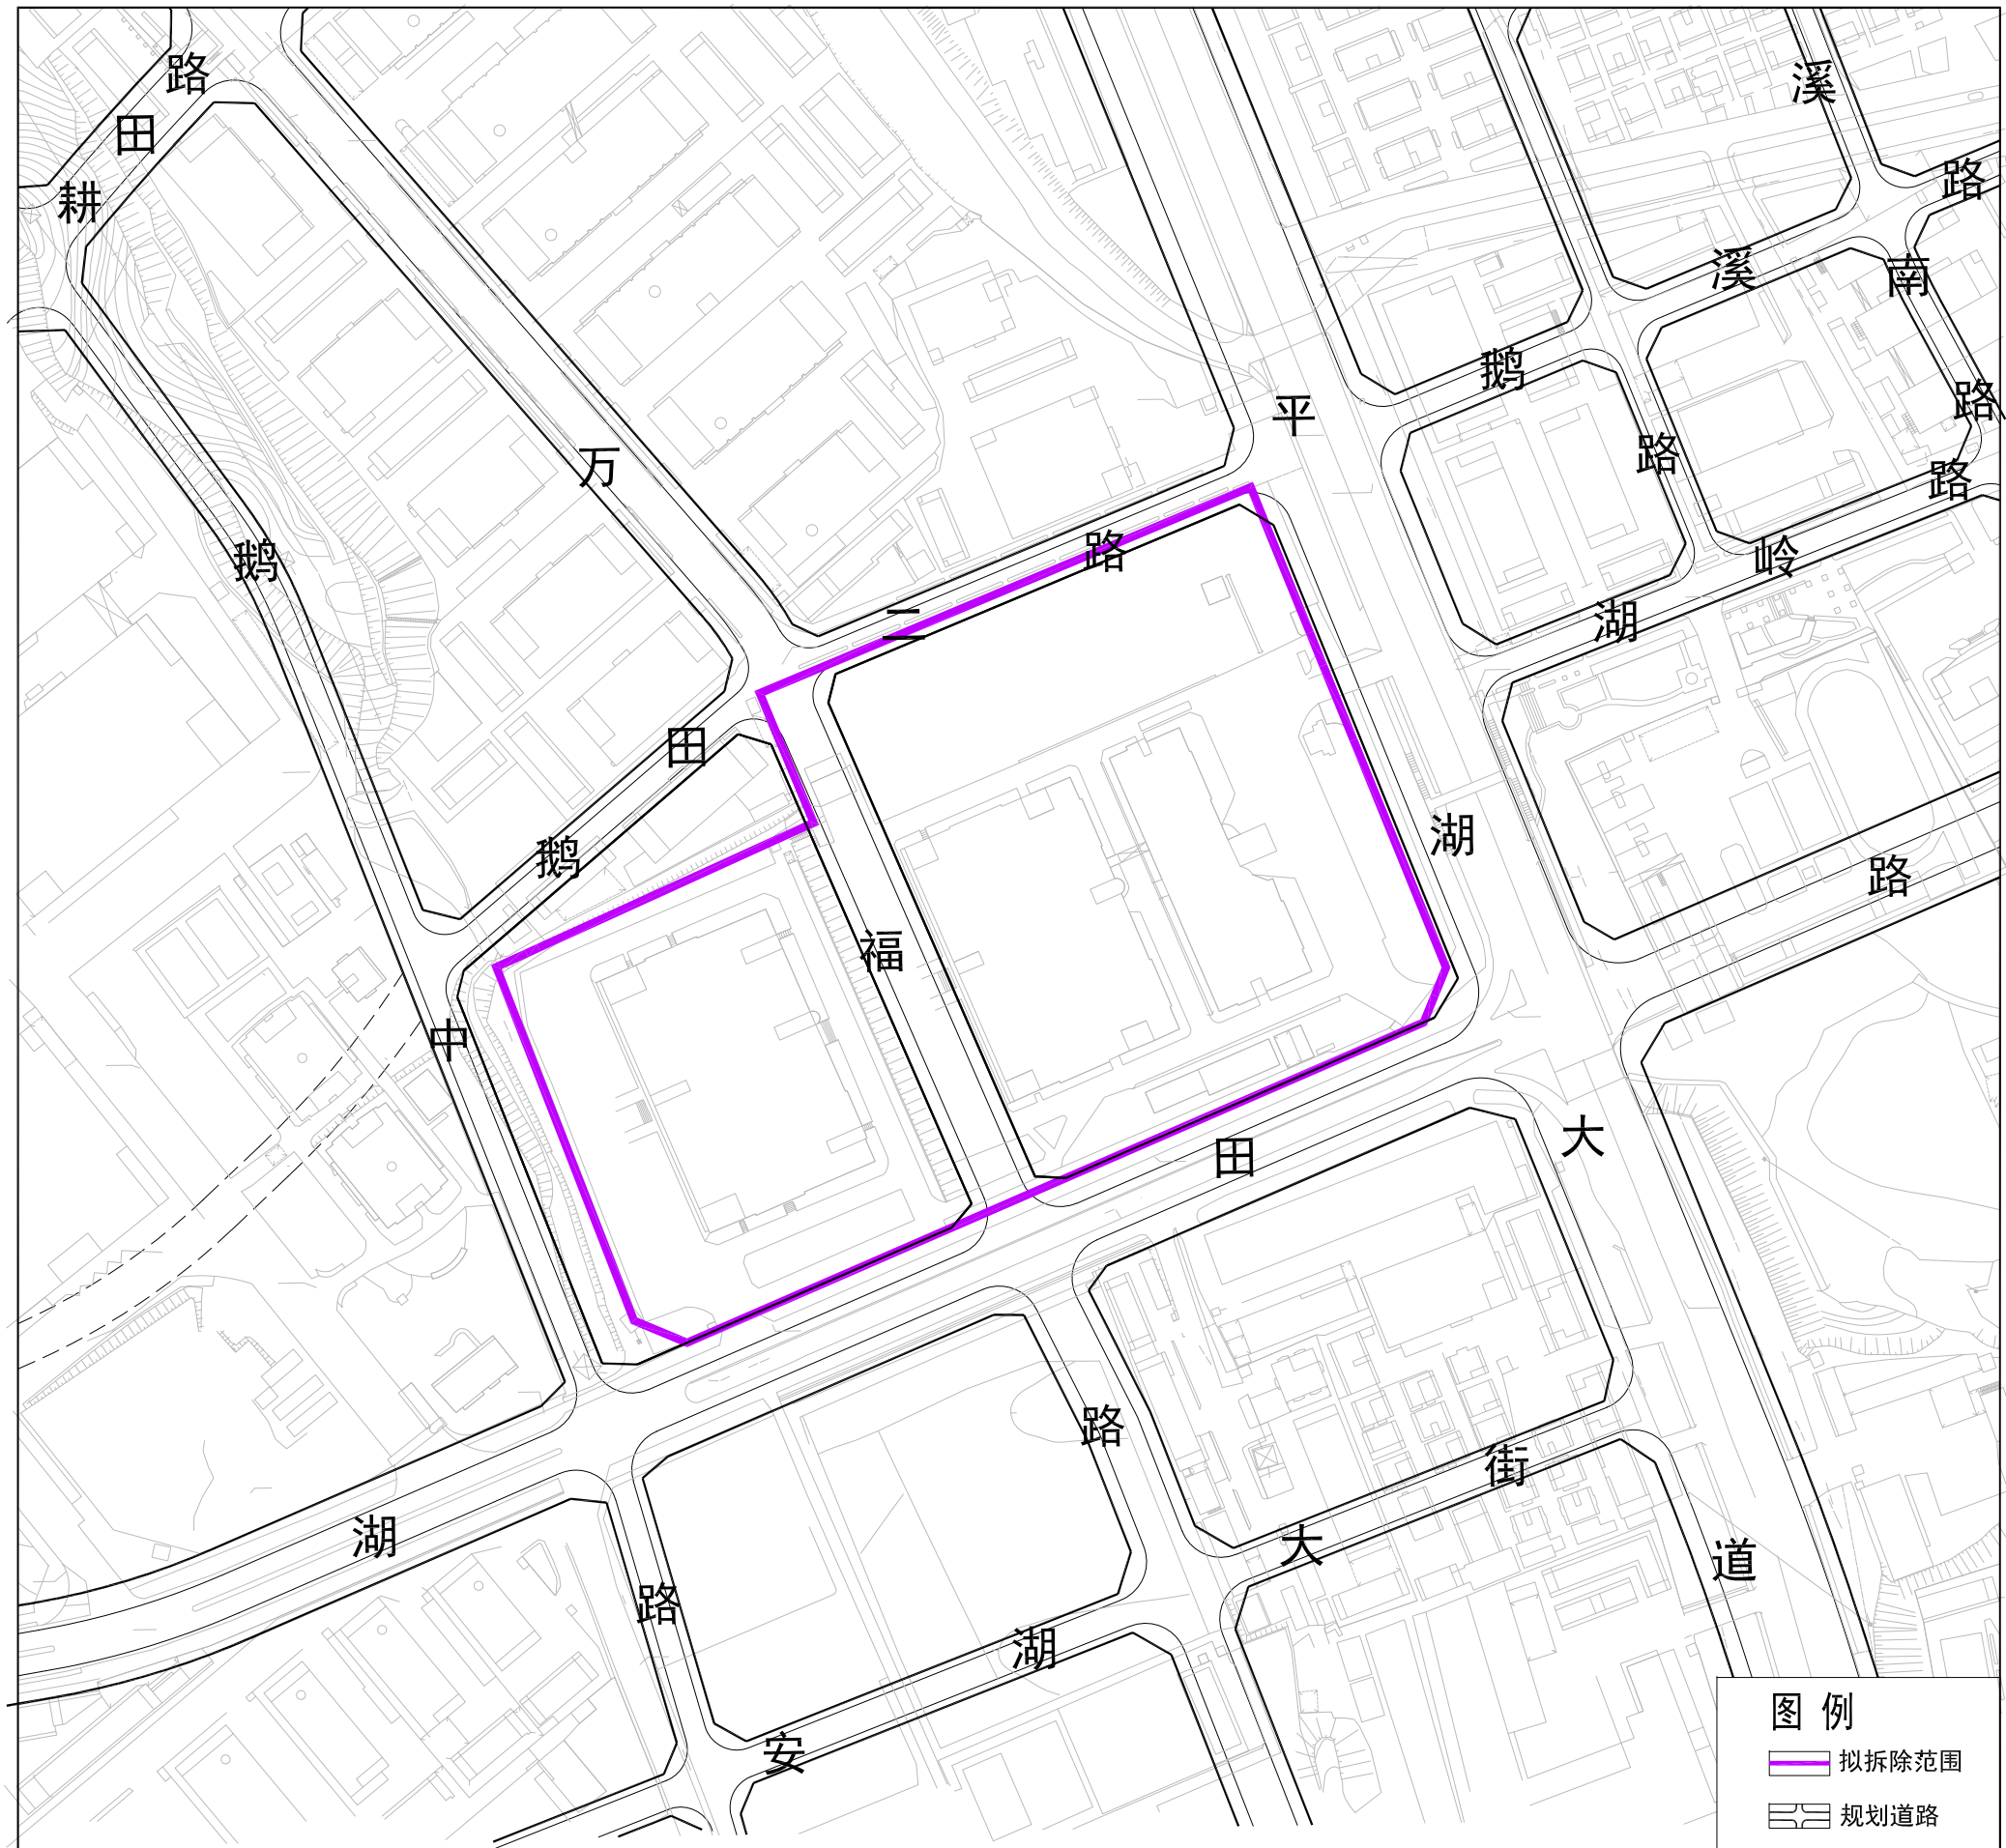

龙岗区平湖街道鹅公岭社区系统电子厂城市更新单元拟拆除范围示意图

拟拆除范围用地面积：58553平方米