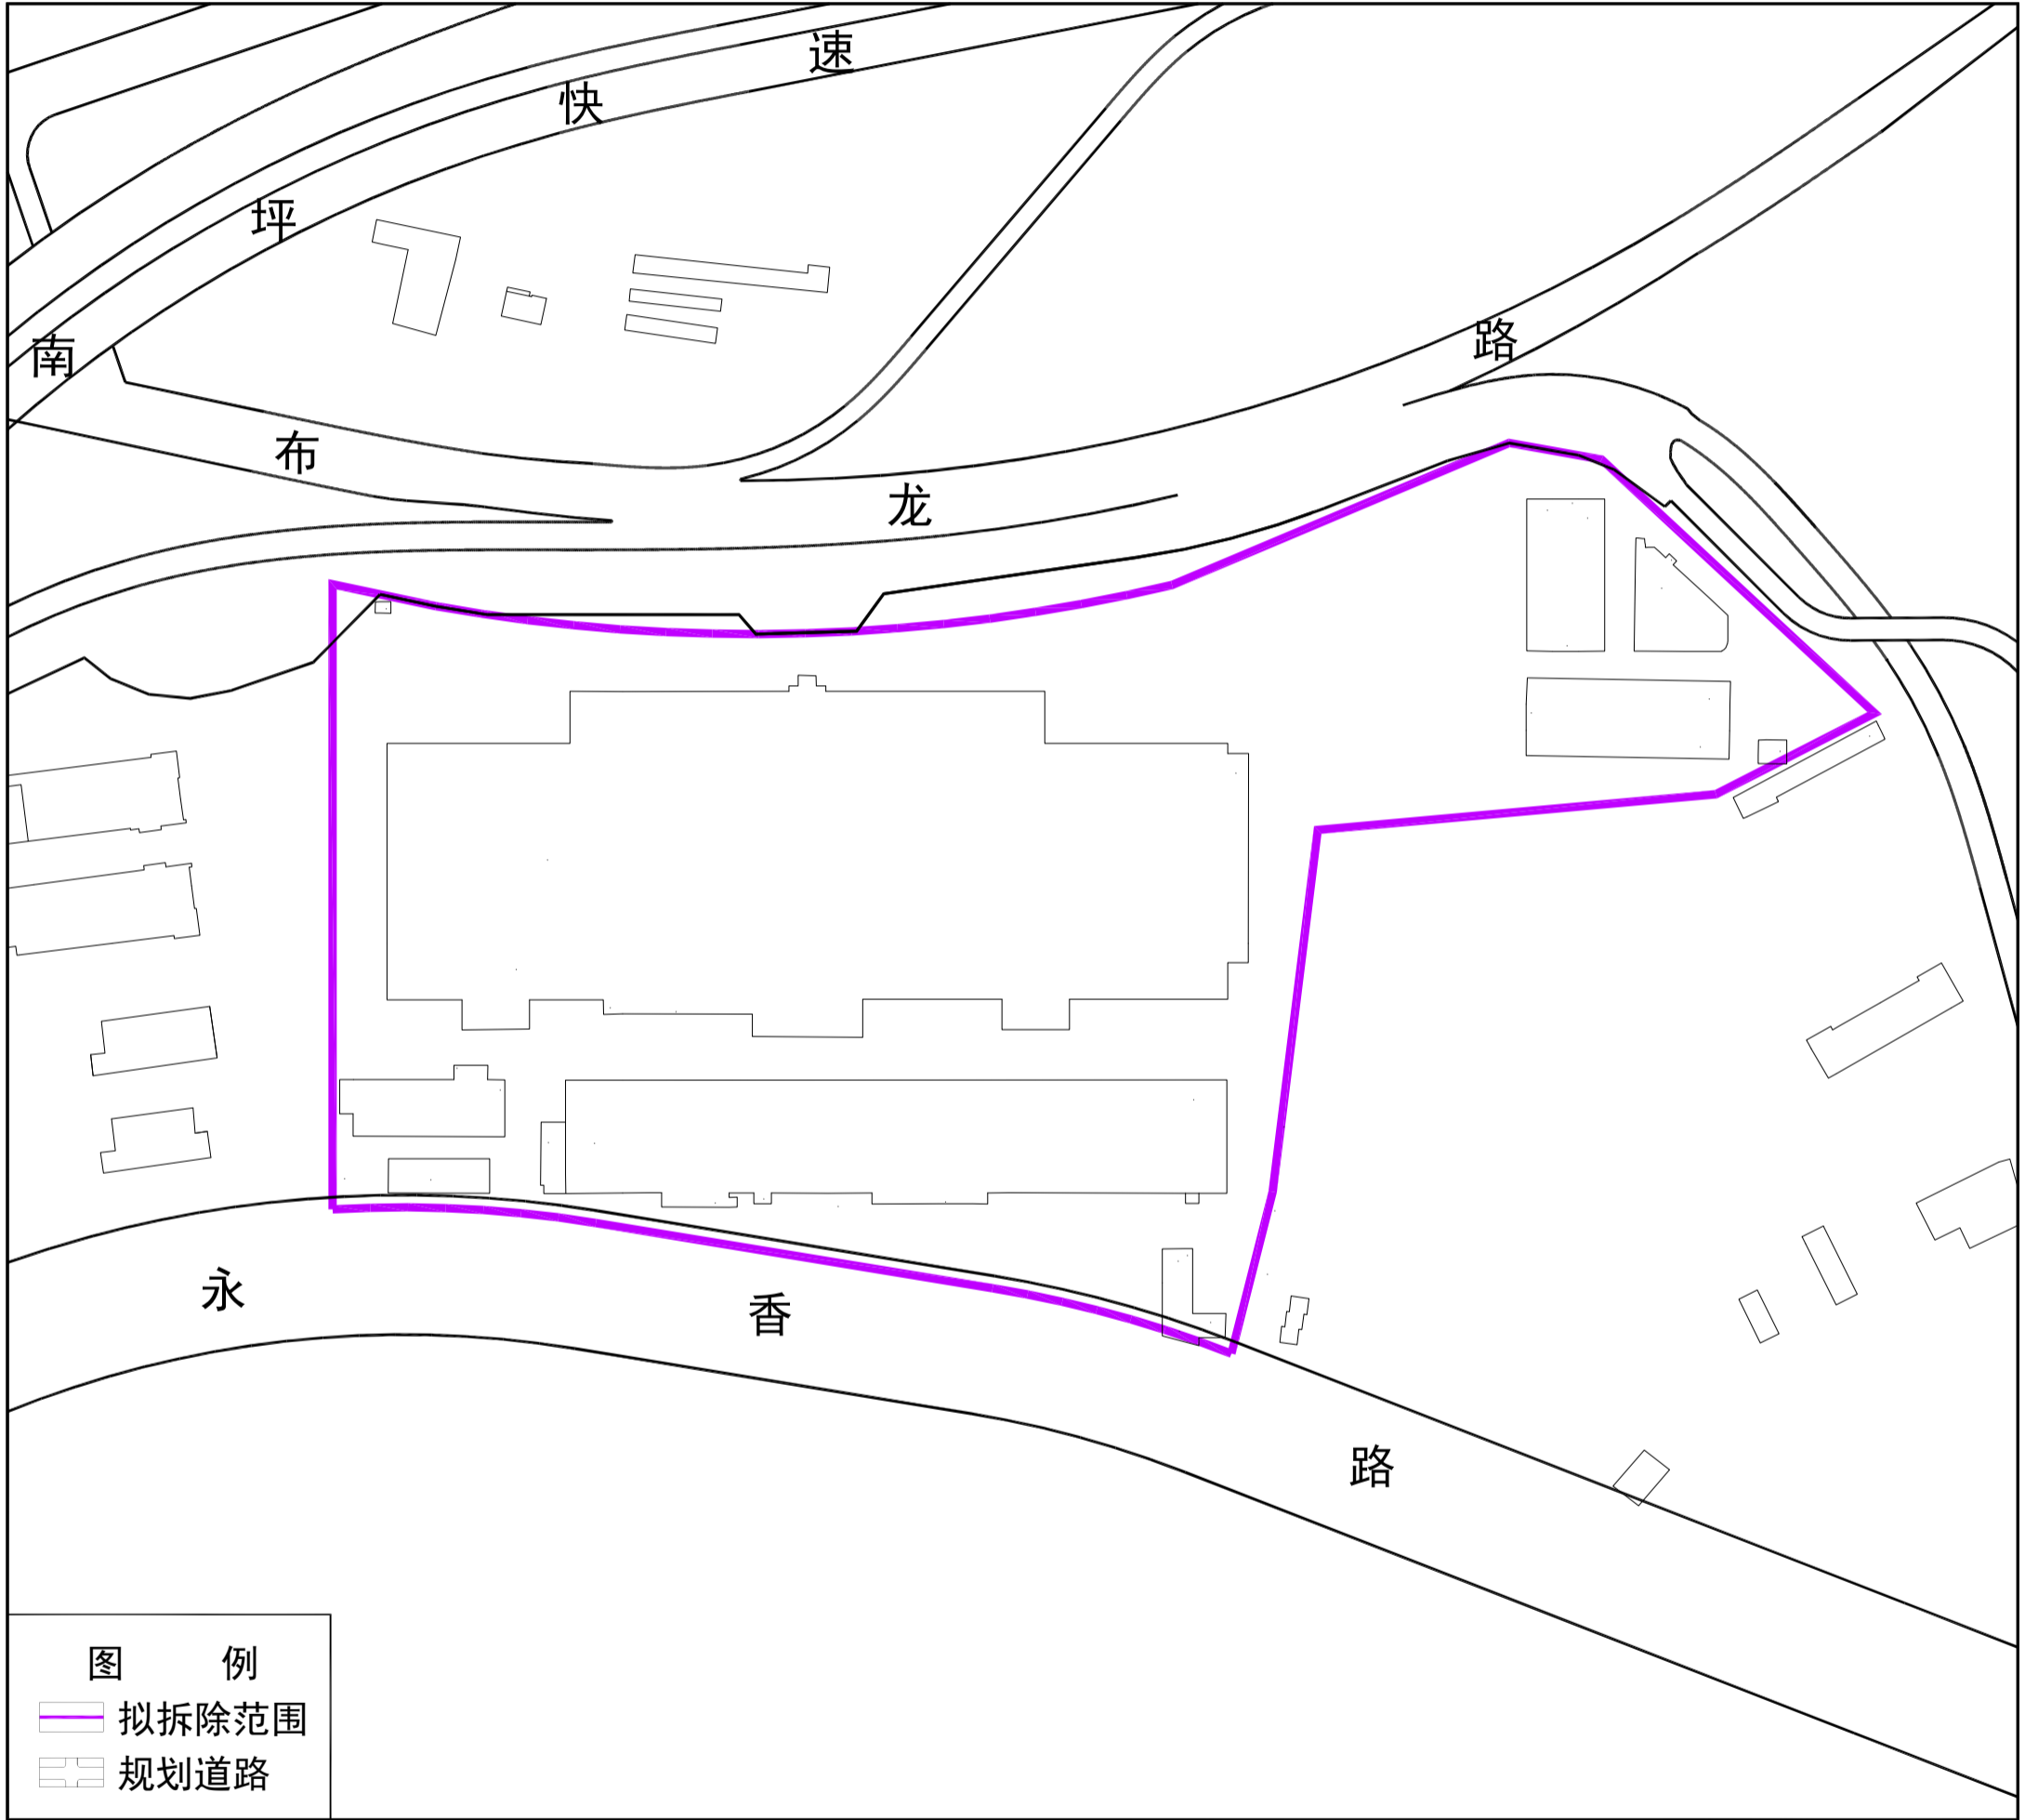

龙岗区坂田街道新利厂城市更新单元拟拆除重建范围示意图

拟拆除重建范围面积：99998平方米