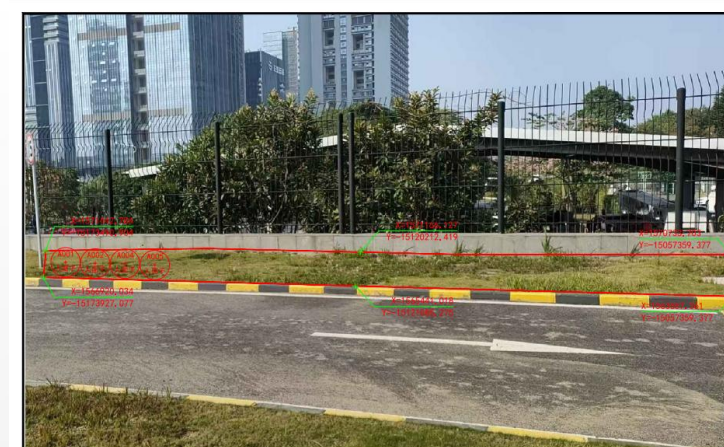

迁入种植地

迁移种植地：龙岗区坂田街道坂李大道佳兆业中央广场一期北167米

种植地位置图

种植平面图 1:250

图例:

种植平面图 1:250

种植地平面图